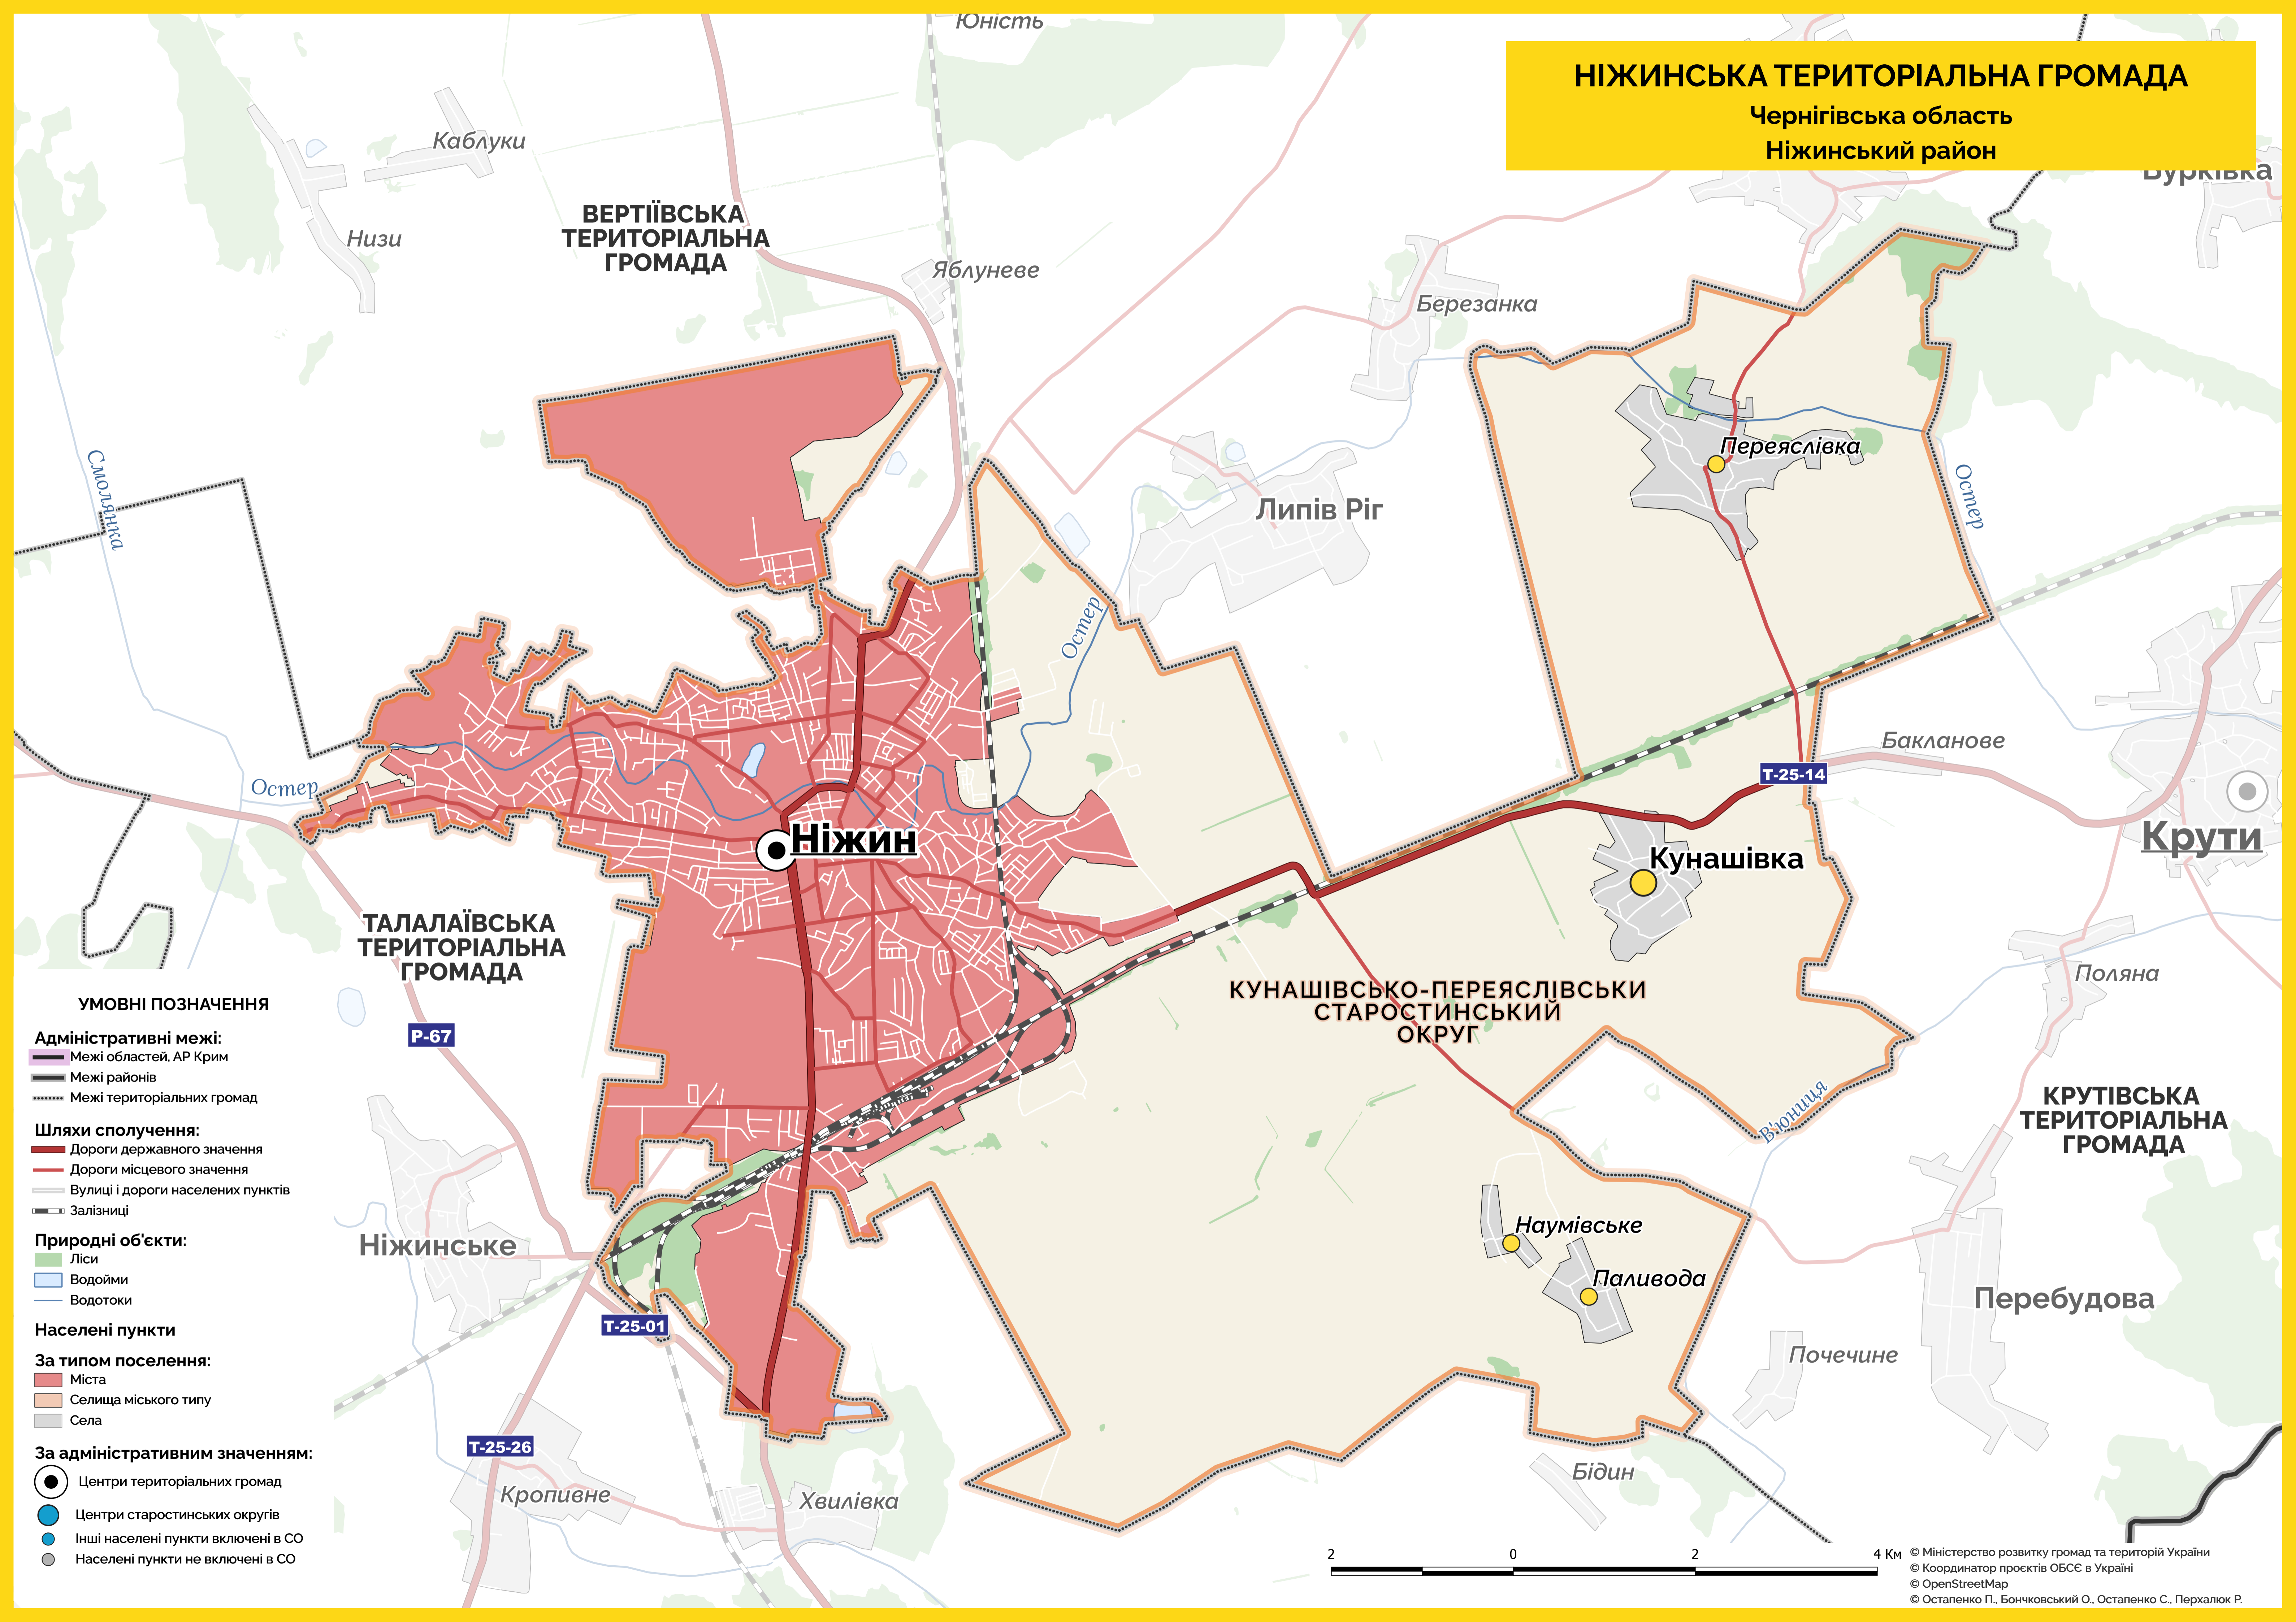

НІЖИНСЬКА ТЕРИТОРІАЛЬНА ГРОМАДА
 Чернігівська область
 Ніжинський район

- УМОВНІ ПОЗНАЧЕННЯ**
- Адміністративні межі:**
 - Межі областей, АР Крим (жовта лінія)
 - Межі районів (чорна лінія)
 - Межі територіальних громад (пунктирна лінія)
- Шляхи сполучення:**
 - Дороги державного значення (червона лінія)
 - Дороги місцевого значення (оранжева лінія)
 - Вулиці і дороги населених пунктів (сіра лінія)
 - Залізниця (чорно-біла лінія)
- Природні об'єкти:**
 - Ліси (зелений колір)
 - Водойми (блакитний колір)
 - Водотоки (синя лінія)
- Населені пункти**
- За типом поселення:**
 - Міста (червоний колір)
 - Селища міського типу (оранжевий колір)
 - Села (сірий колір)
- За адміністративним значенням:**
 - Центри територіальних громад (чорний коло з білою крапкою)
 - Центри старостинських округів (блакитне коло)
 - Інші населені пункти включені в СО (синє коло)
 - Населені пункти не включені в СО (сіре коло)