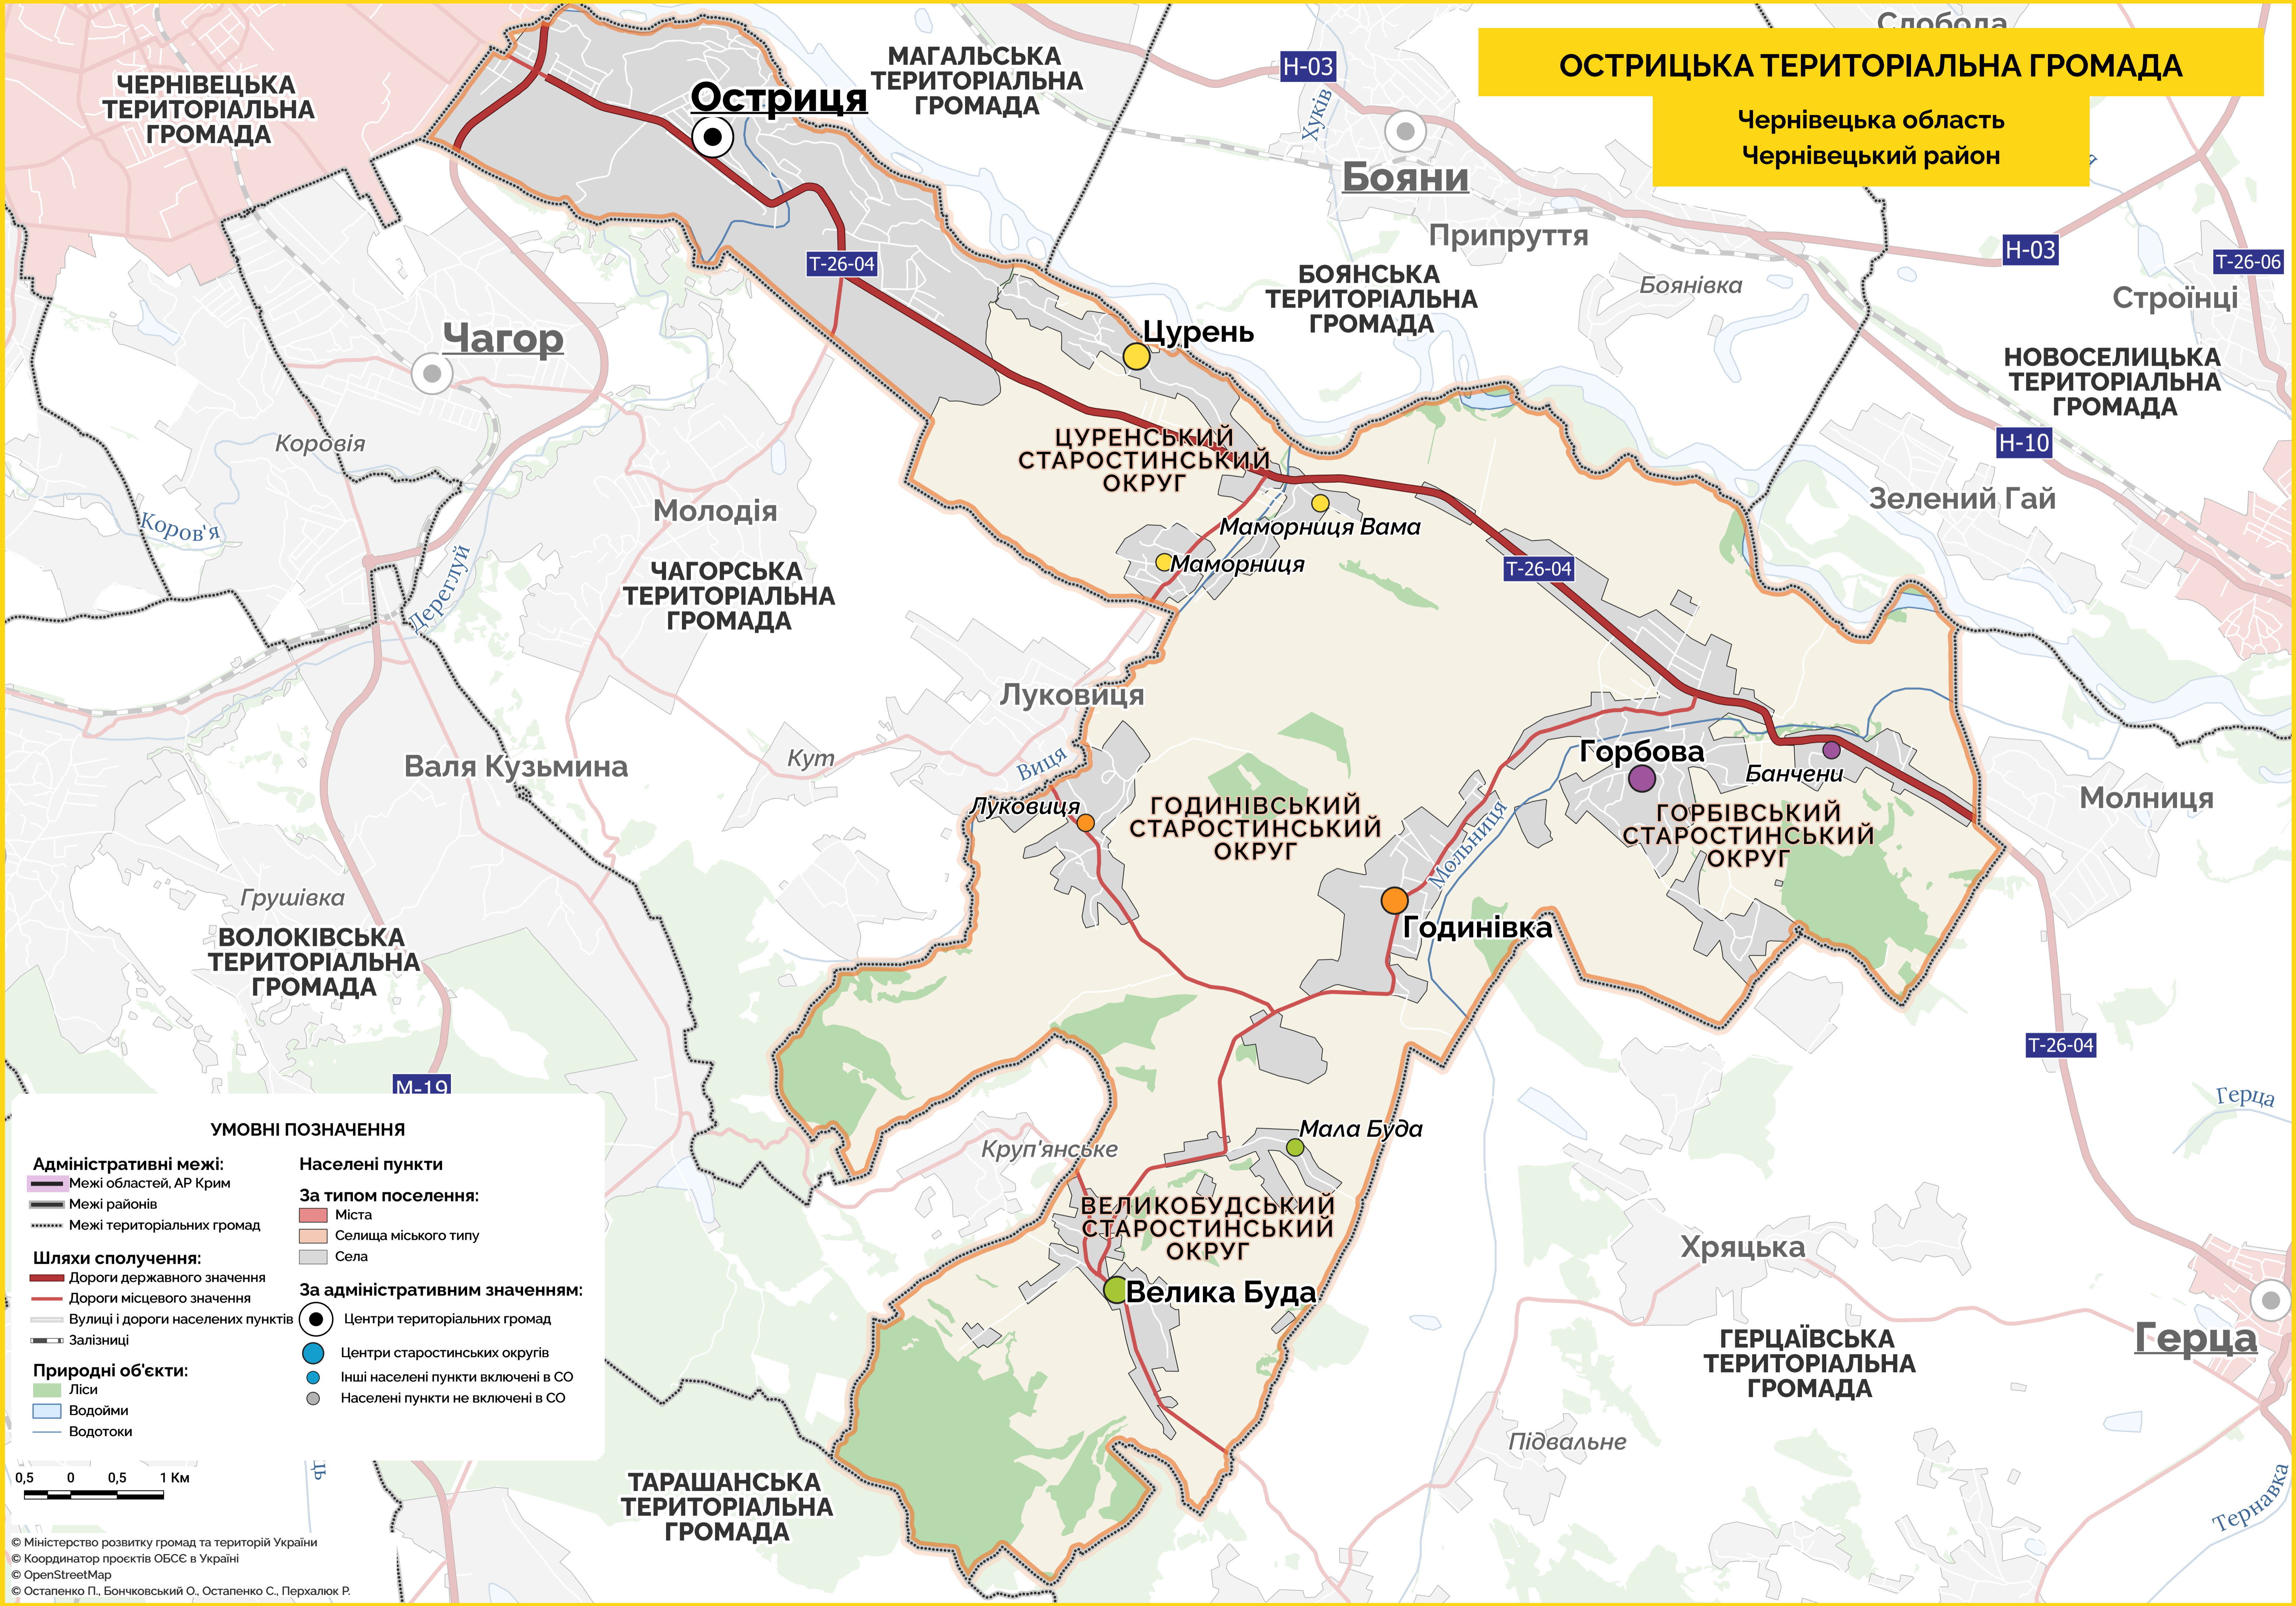

ОСТРИЦЬКА ТЕРИТОРІАЛЬНА ГРОМАДА

Чернівецька область
Чернівецький район

УМОВНІ ПОЗНАЧЕННЯ

Адміністративні межі: <ul style="list-style-type: none">— Межі областей, АР Крим— Межі районів--- Межі територіальних громад	Населені пункти
Шляхи сполучення: <ul style="list-style-type: none">— Дороги державного значення— Дороги місцевого значення— Вулиці і дороги населених пунктів— Залізниці	За типом поселення: <ul style="list-style-type: none">■ Міста■ Селища міського типу■ Села
Природні об'єкти: <ul style="list-style-type: none">■ Ліси■ Водойми■ Водотоки	За адміністративним значенням: <ul style="list-style-type: none">● Центри територіальних громад● Центри старостинських округів● Інші населені пункти включені в СО● Населені пункти не включені в СО