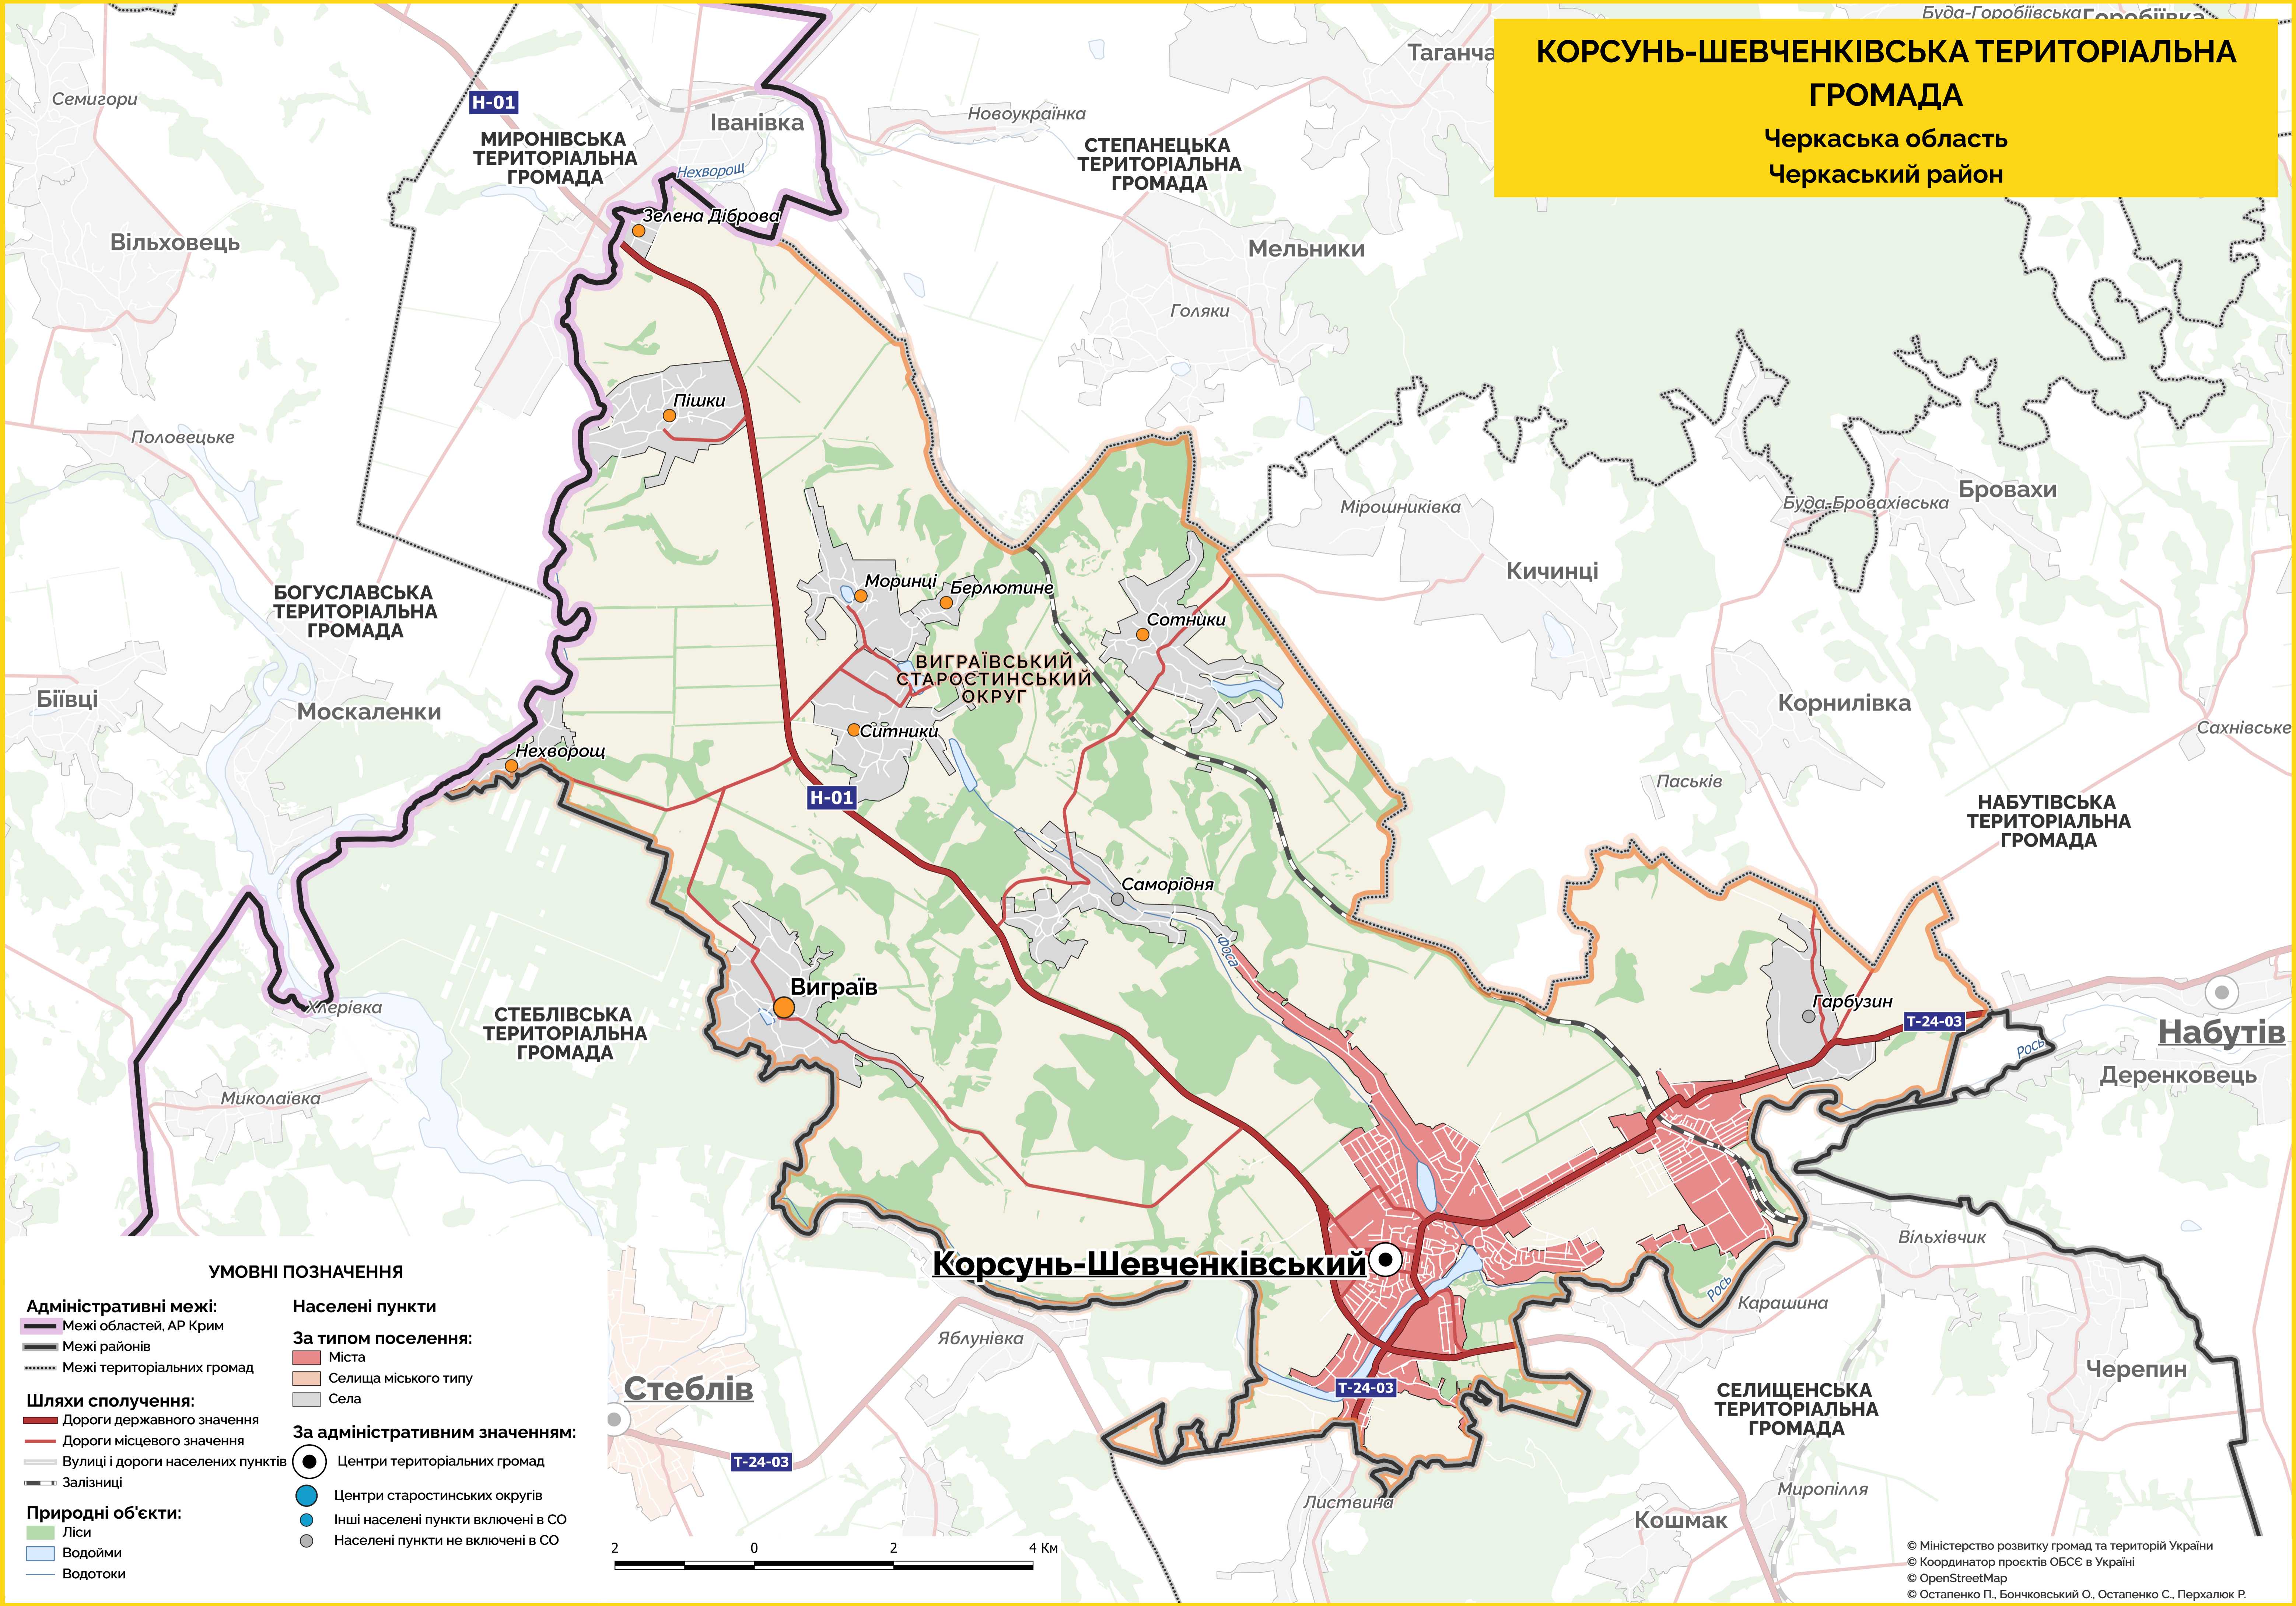

КОРСУНЬ-ШЕВЧЕНКІВСЬКА ТЕРИТОРІАЛЬНА ГРОМАДА

Черкаська область
Черкаський район

УМОВНІ ПОЗНАЧЕННЯ

Адміністративні межі:

- Межі областей, АР Крим
- Межі районів
- Межі територіальних громад

Шляхи сполучення:

- Дороги державного значення
- Дороги місцевого значення
- Вулиці і дороги населених пунктів
- Залізниці

Природні об'єкти:

- Ліси
- Водойми
- Водотоки

Населені пункти

За типом поселення:

- Міста
- Селища міського типу
- Села

За адміністративним значенням:

- Центри територіальних громад
- Центри старостинських округів
- Інші населені пункти включені в СО
- Населені пункти не включені в СО