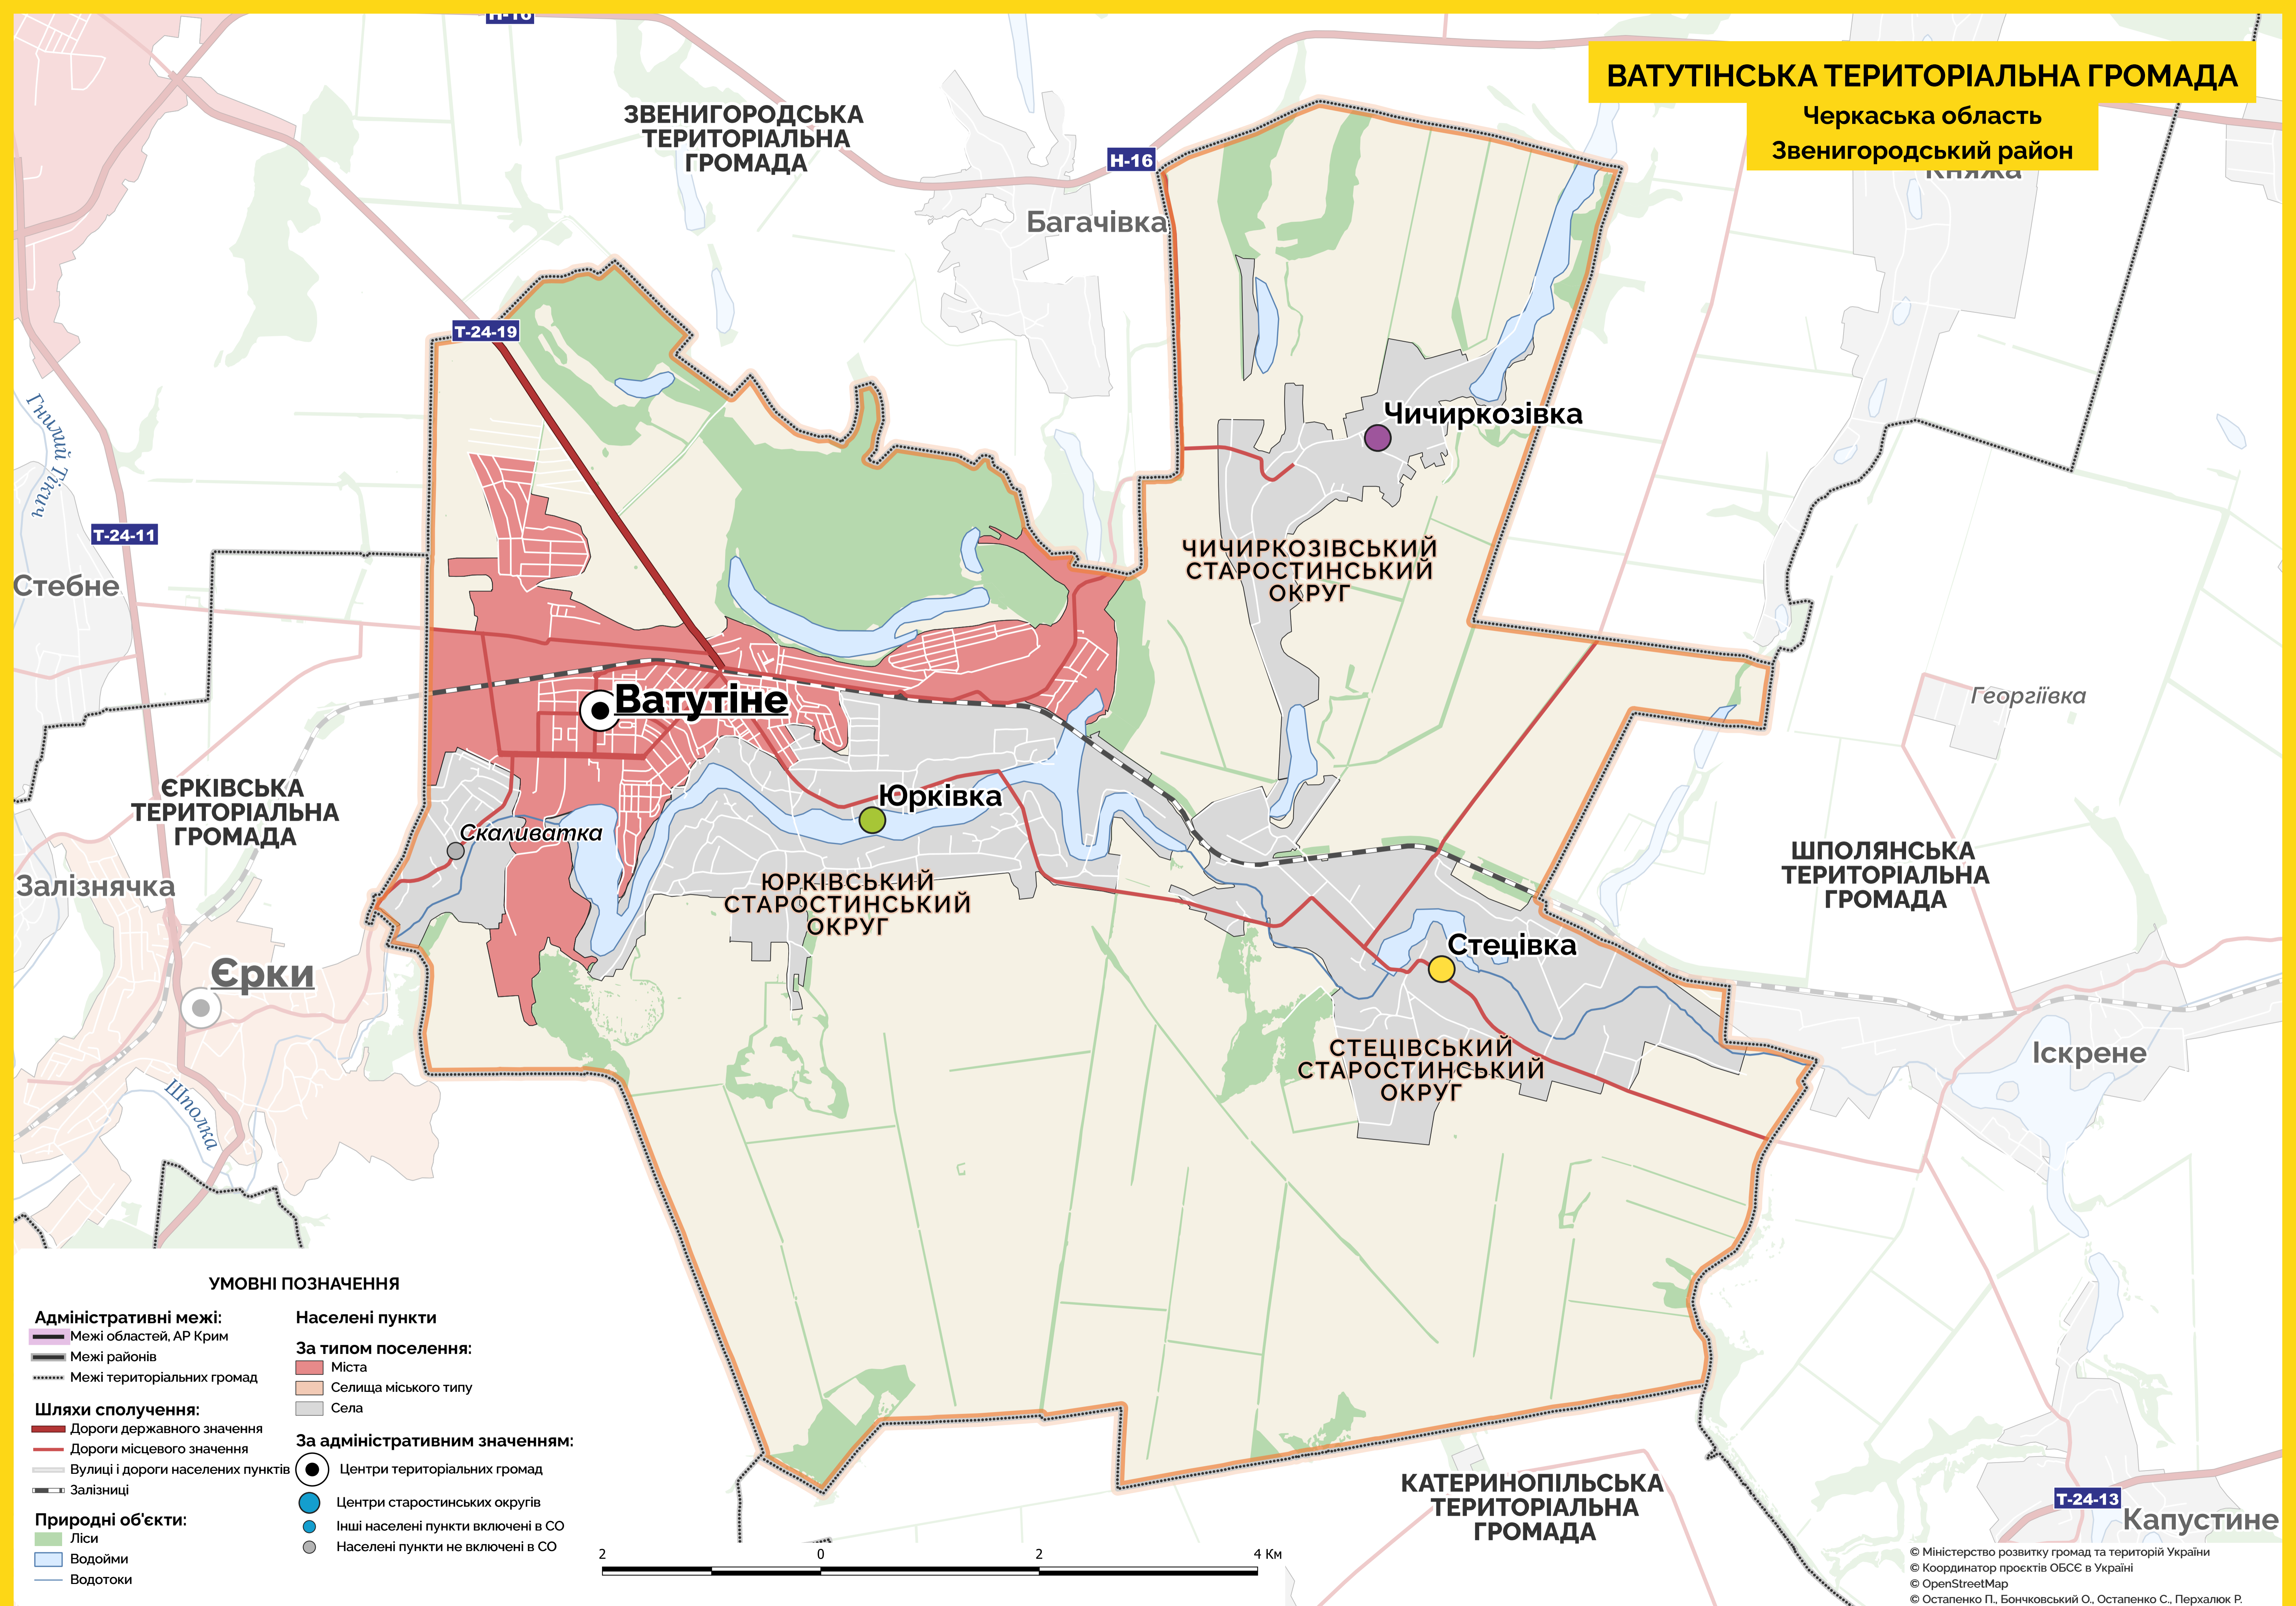

ВАТУТІНСЬКА ТЕРИТОРІАЛЬНА ГРОМАДА

Черкаська область
Звенигородський район

УМОВНІ ПОЗНАЧЕННЯ

- Адміністративні межі:**
 - Межі областей, АР Крим
 - Межі районів
 - Межі територіальних громад
- Шляхи сполучення:**
 - Дороги державного значення
 - Дороги місцевого значення
 - Вулиці і дороги населених пунктів
 - Залізниці
- Природні об'єкти:**
 - Ліси
 - Водойми
 - Водотоки
- Населені пункти**
 - За типом поселення:**
 - Міста
 - Селища міського типу
 - Села
 - За адміністративним значенням:**
 - Центри територіальних громад
 - Центри старостинських округів
 - Інші населені пункти включені в СО
 - Населені пункти не включені в СО