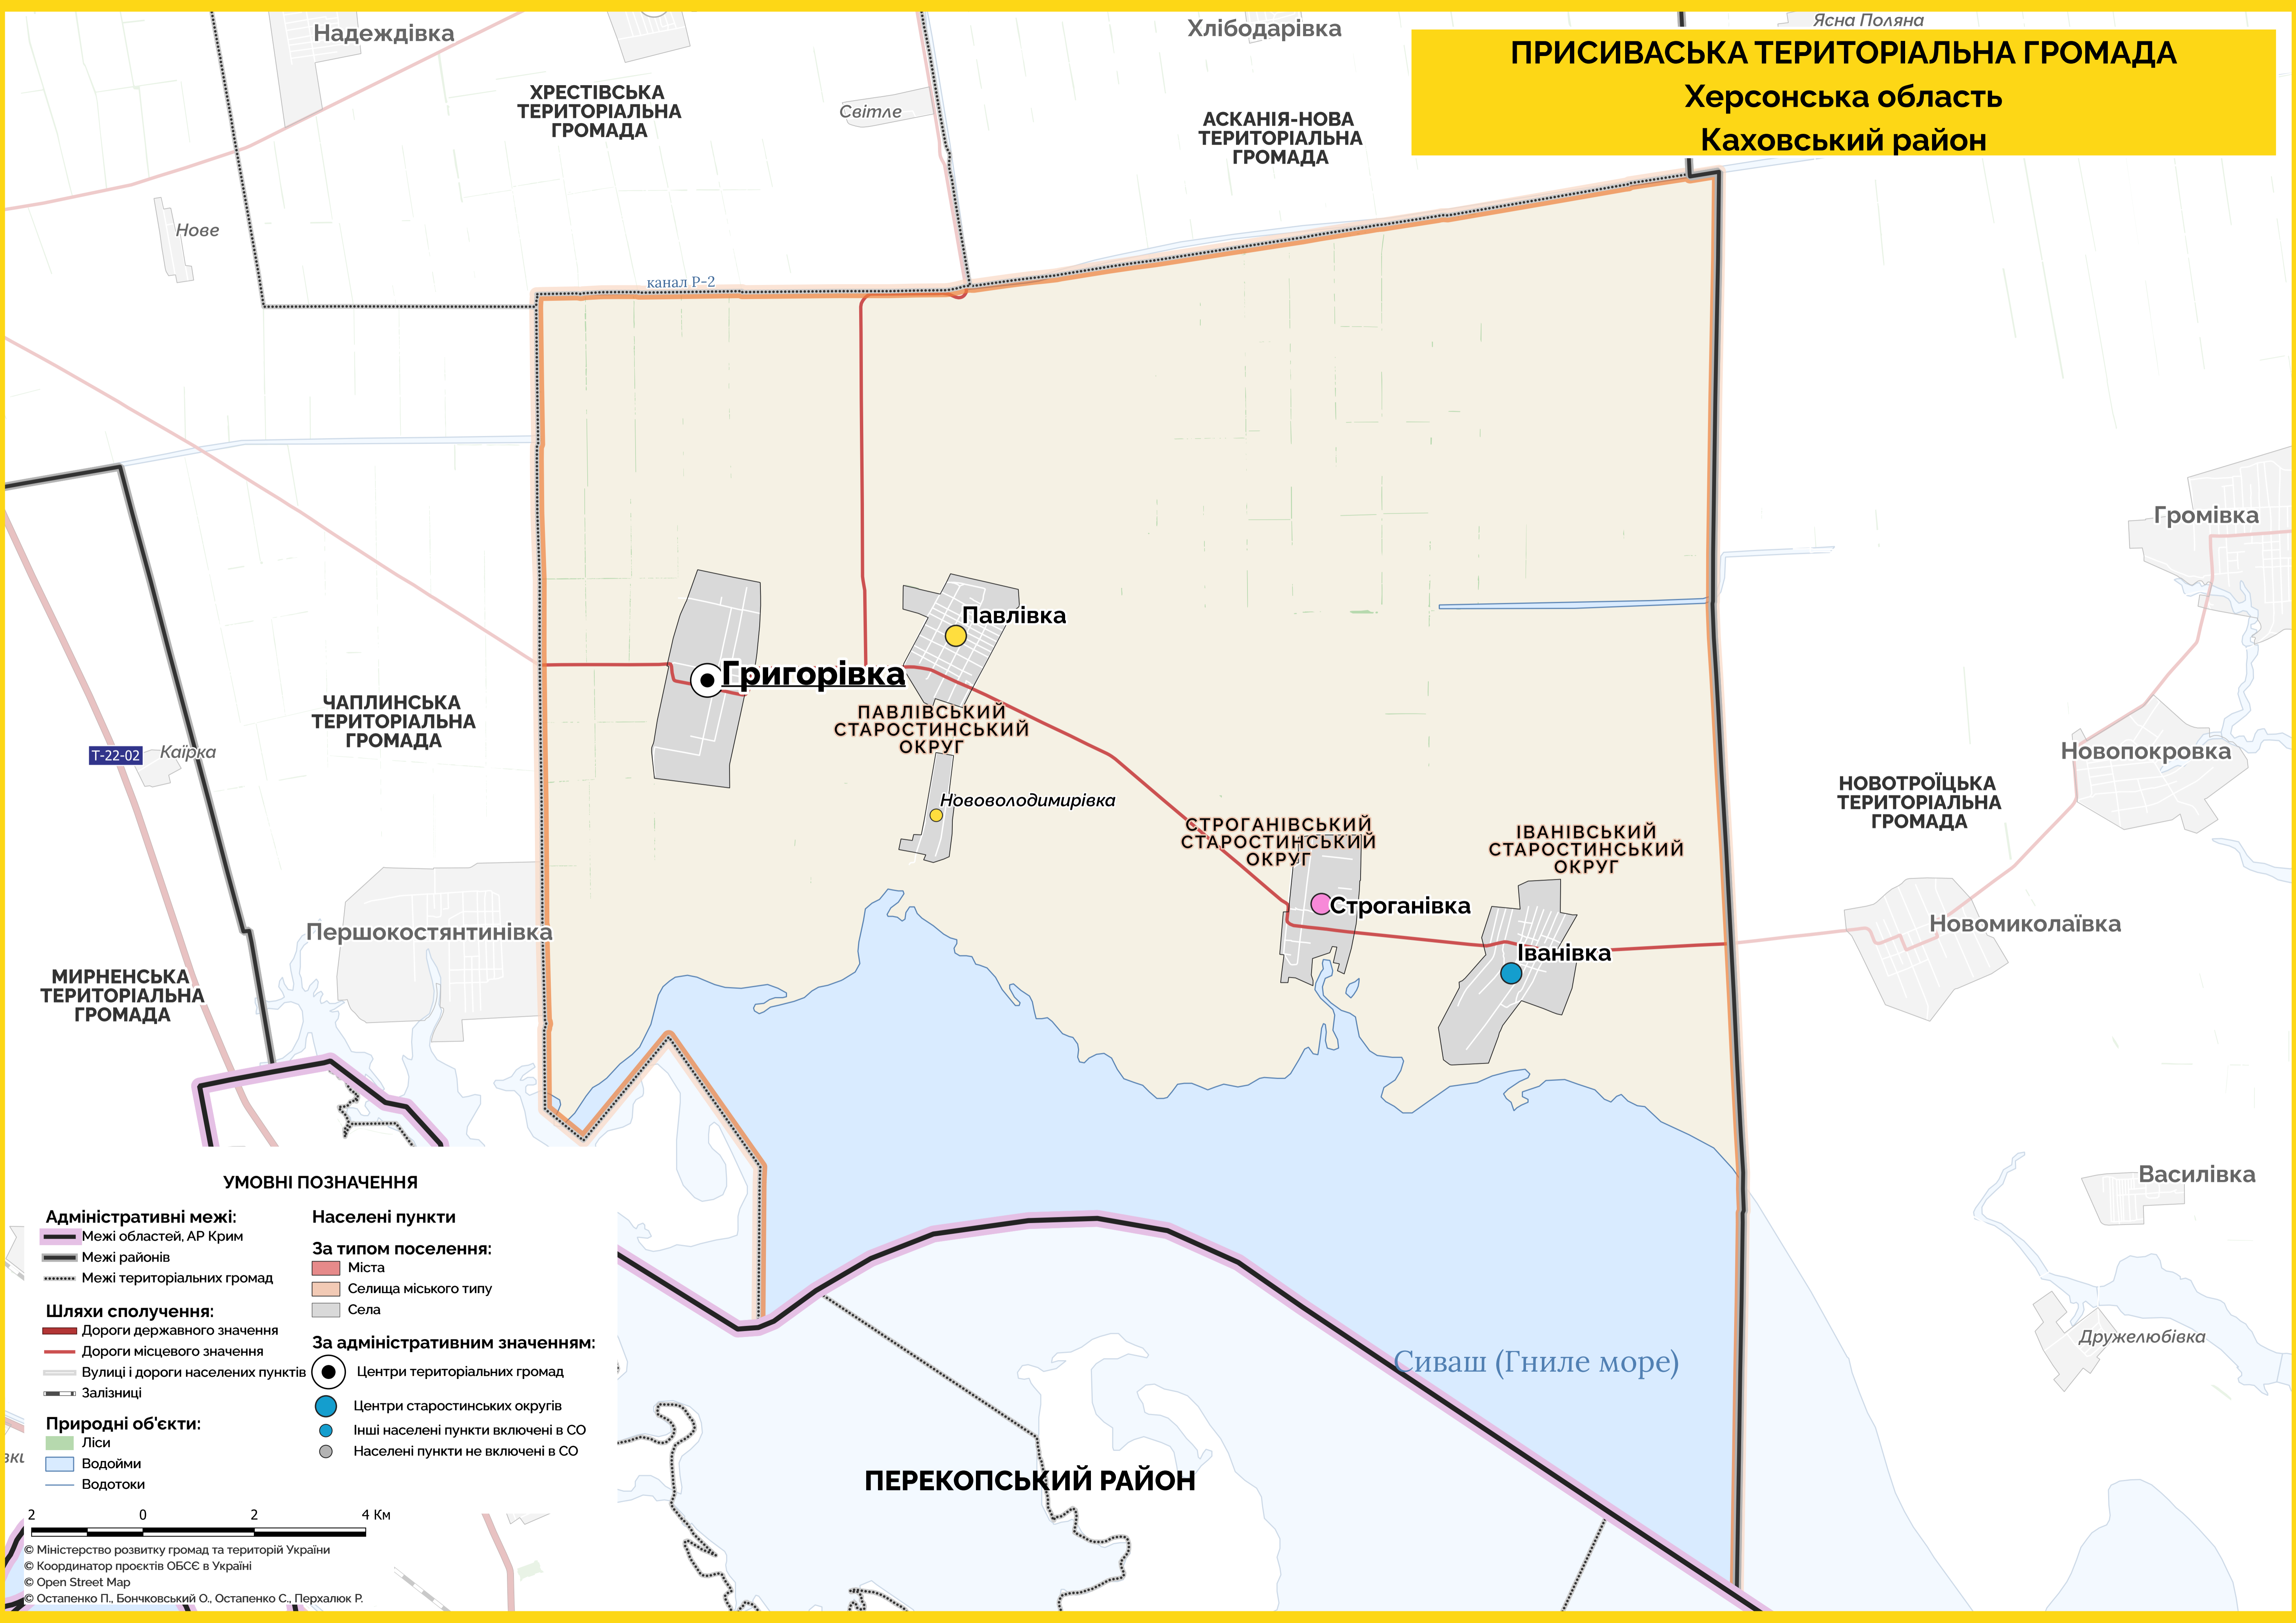

ПРИСИВАСЬКА ТЕРИТОРІАЛЬНА ГРОМАДА

Херсонська область

Каховський район

УМОВНІ ПОЗНАЧЕННЯ

Адміністративні межі:

- Межі областей, АР Крим
- Межі районів
- Межі територіальних громад

Шляхи сполучення:

- Дороги державного значення
- Дороги місцевого значення
- Вулиці і дороги населених пунктів
- Залізниці

Природні об'єкти:

- Ліси
- Водойми
- Водотоки

Населені пункти

- #### За типом поселення:
- Міста
 - Селища міського типу
 - Села

За адміністративним значенням:

- Центри територіальних громад
- Центри старостинських округів
- Інші населені пункти включені в СО
- Населені пункти не включені в СО