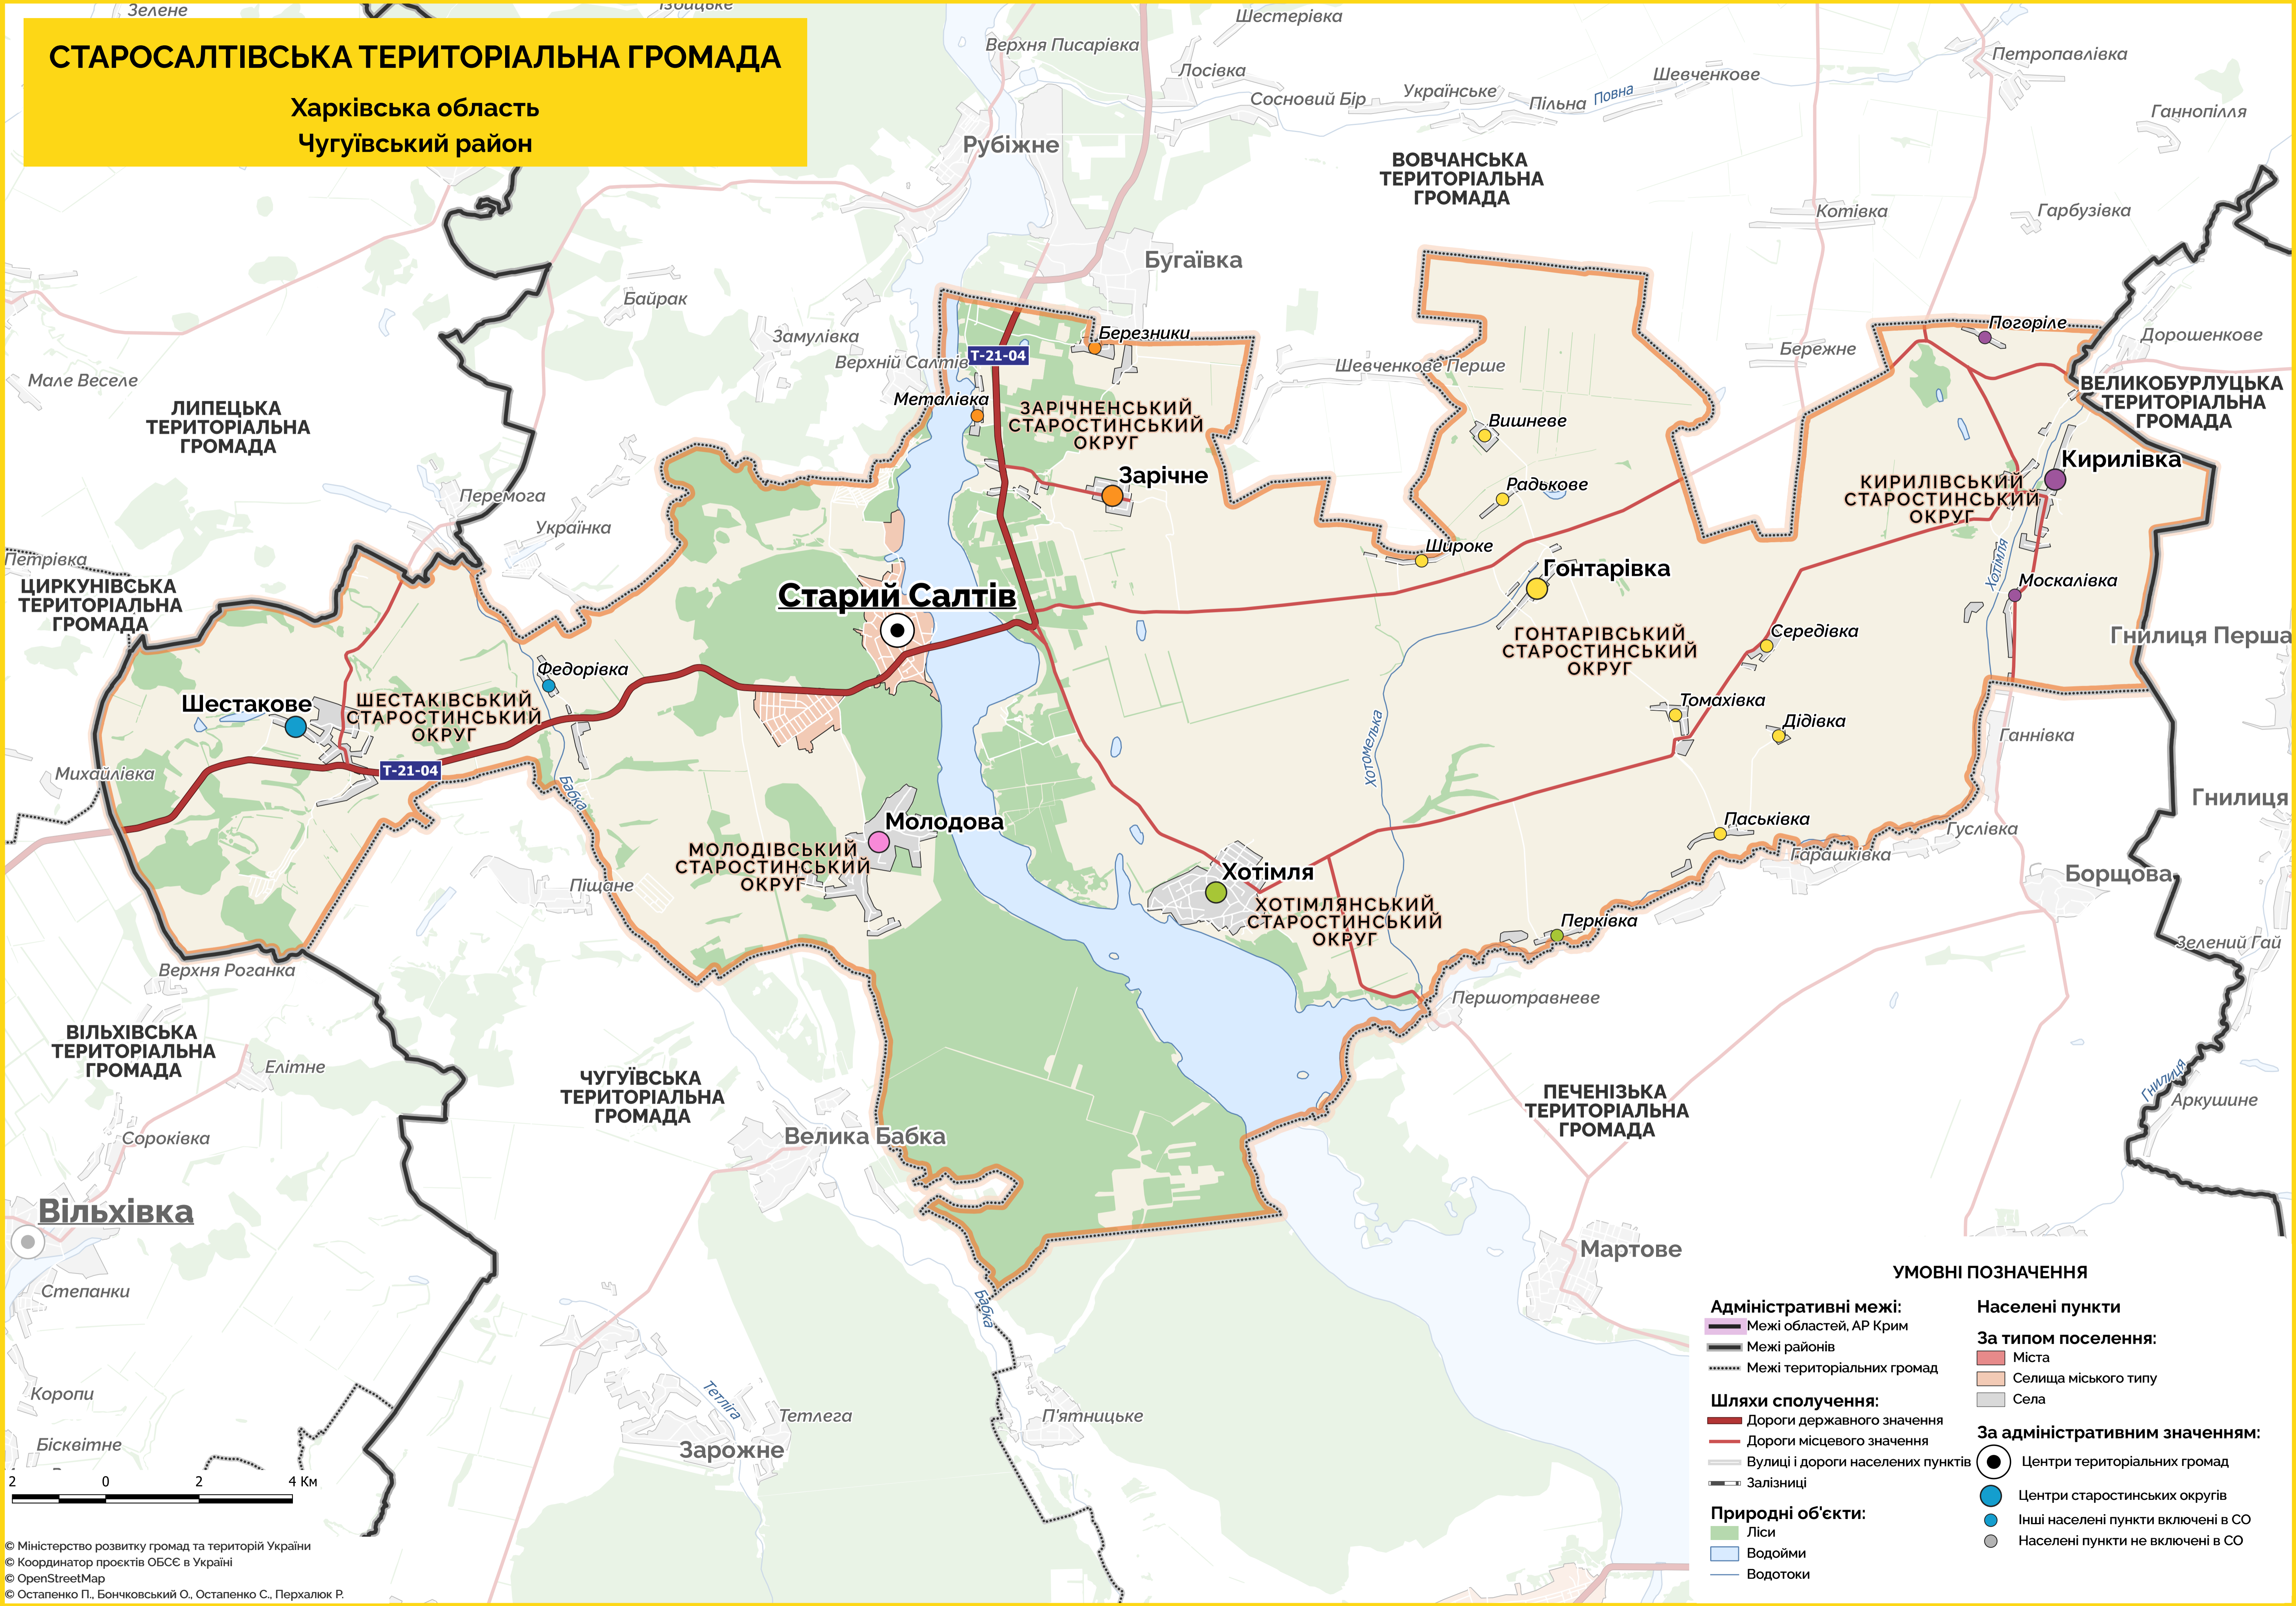

СТАРОСАЛТІВСЬКА ТЕРИТОРІАЛЬНА ГРОМАДА

Харківська область
Чугуївський район

УМОВНІ ПОЗНАЧЕННЯ

- Адміністративні межі:**
 - Межі областей, АР Крим
 - Межі районів
 - Межі територіальних громад
- Шляхи сполучення:**
 - Дороги державного значення
 - Дороги місцевого значення
 - Вулиці і дороги населених пунктів
 - Залізниці
- Природні об'єкти:**
 - Ліси
 - Водойми
 - Водотоки
- Населені пункти**
 - За типом поселення:**
 - Міста
 - Селища міського типу
 - Села
 - За адміністративним значенням:**
 - Центри територіальних громад
 - Центри старостинських округів
 - Інші населені пункти включені в СО
 - Населені пункти не включені в СО