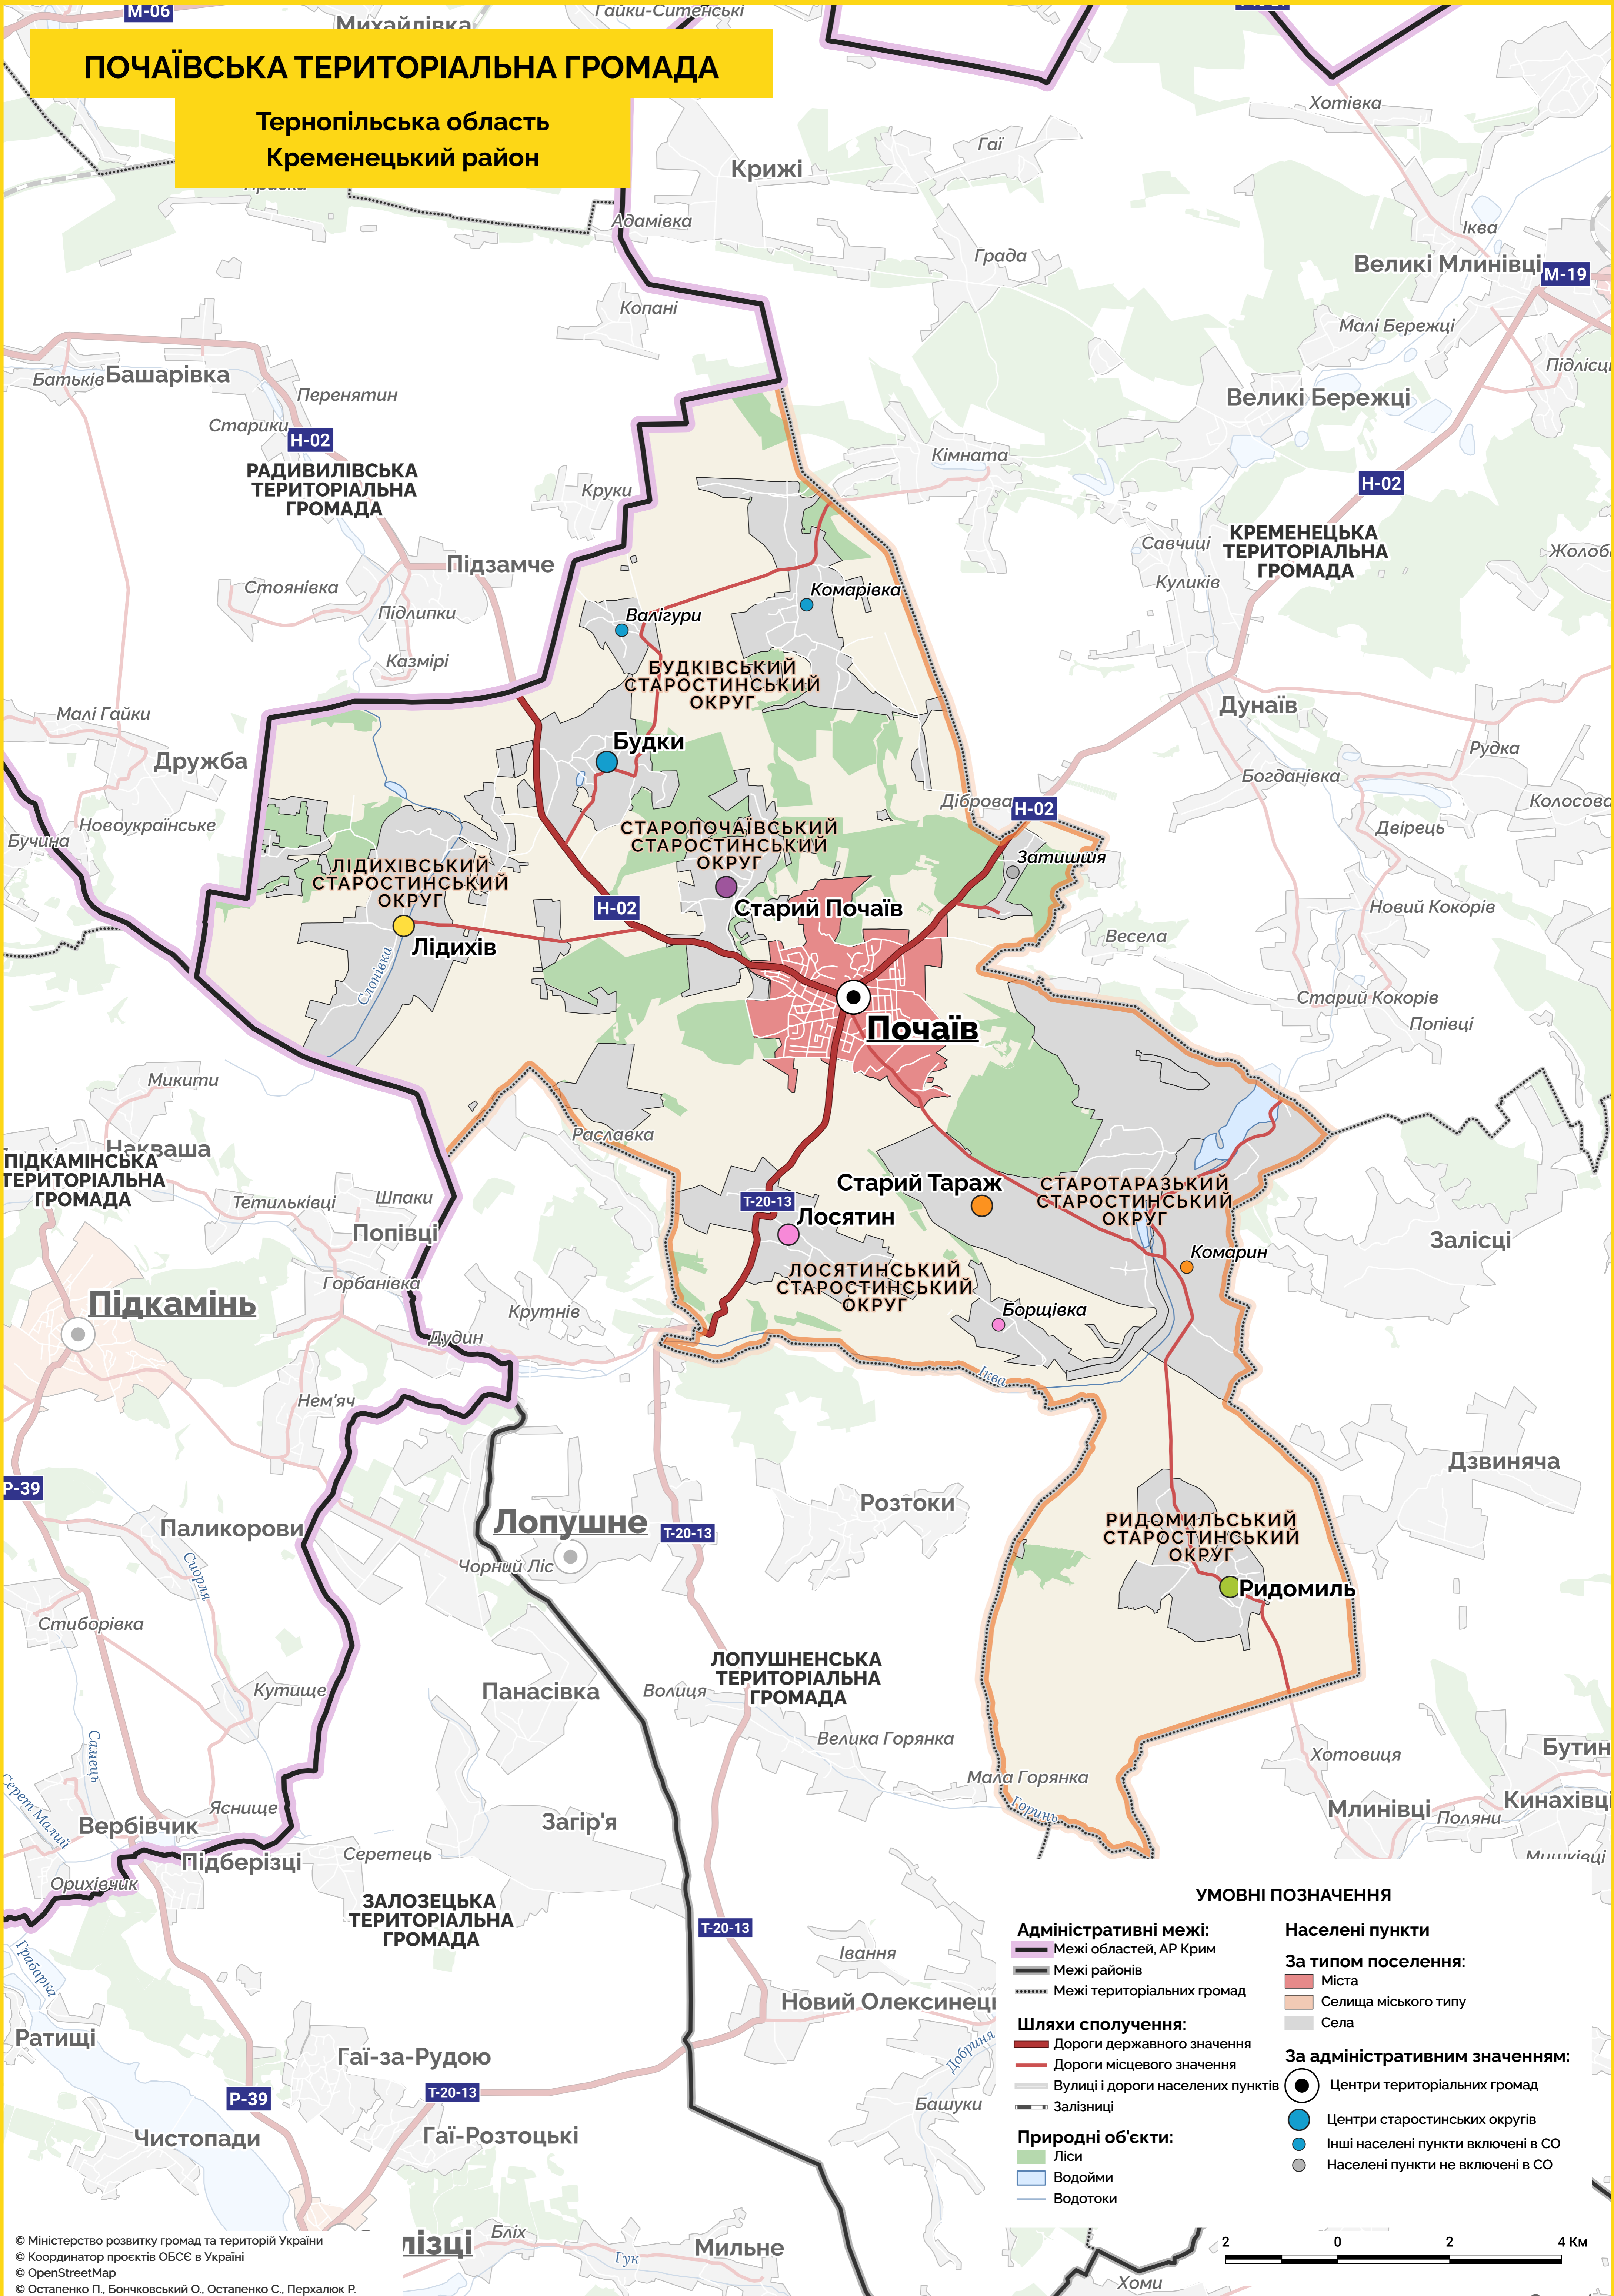

ПОЧАЇВСЬКА ТЕРИТОРІАЛЬНА ГРОМАДА

Тернопільська область
Кременецький район

УМОВНІ ПОЗНАЧЕННЯ

Адміністративні межі:

- Межі областей, АР Крим
- Межі районів
- Межі територіальних громад

Шляхи сполучення:

- Дороги державного значення
- Дороги місцевого значення
- Вулиці і дороги населених пунктів
- Залізниці

Природні об'єкти:

- Ліси
- Водойми
- Водотоки

Населені пункти

За типом поселення:

- Міста
- Селища міського типу
- Села

За адміністративним значенням:

- Центри територіальних громад
- Центри старостинських округів
- Інші населені пункти включені в СО
- Населені пункти не включені в СО