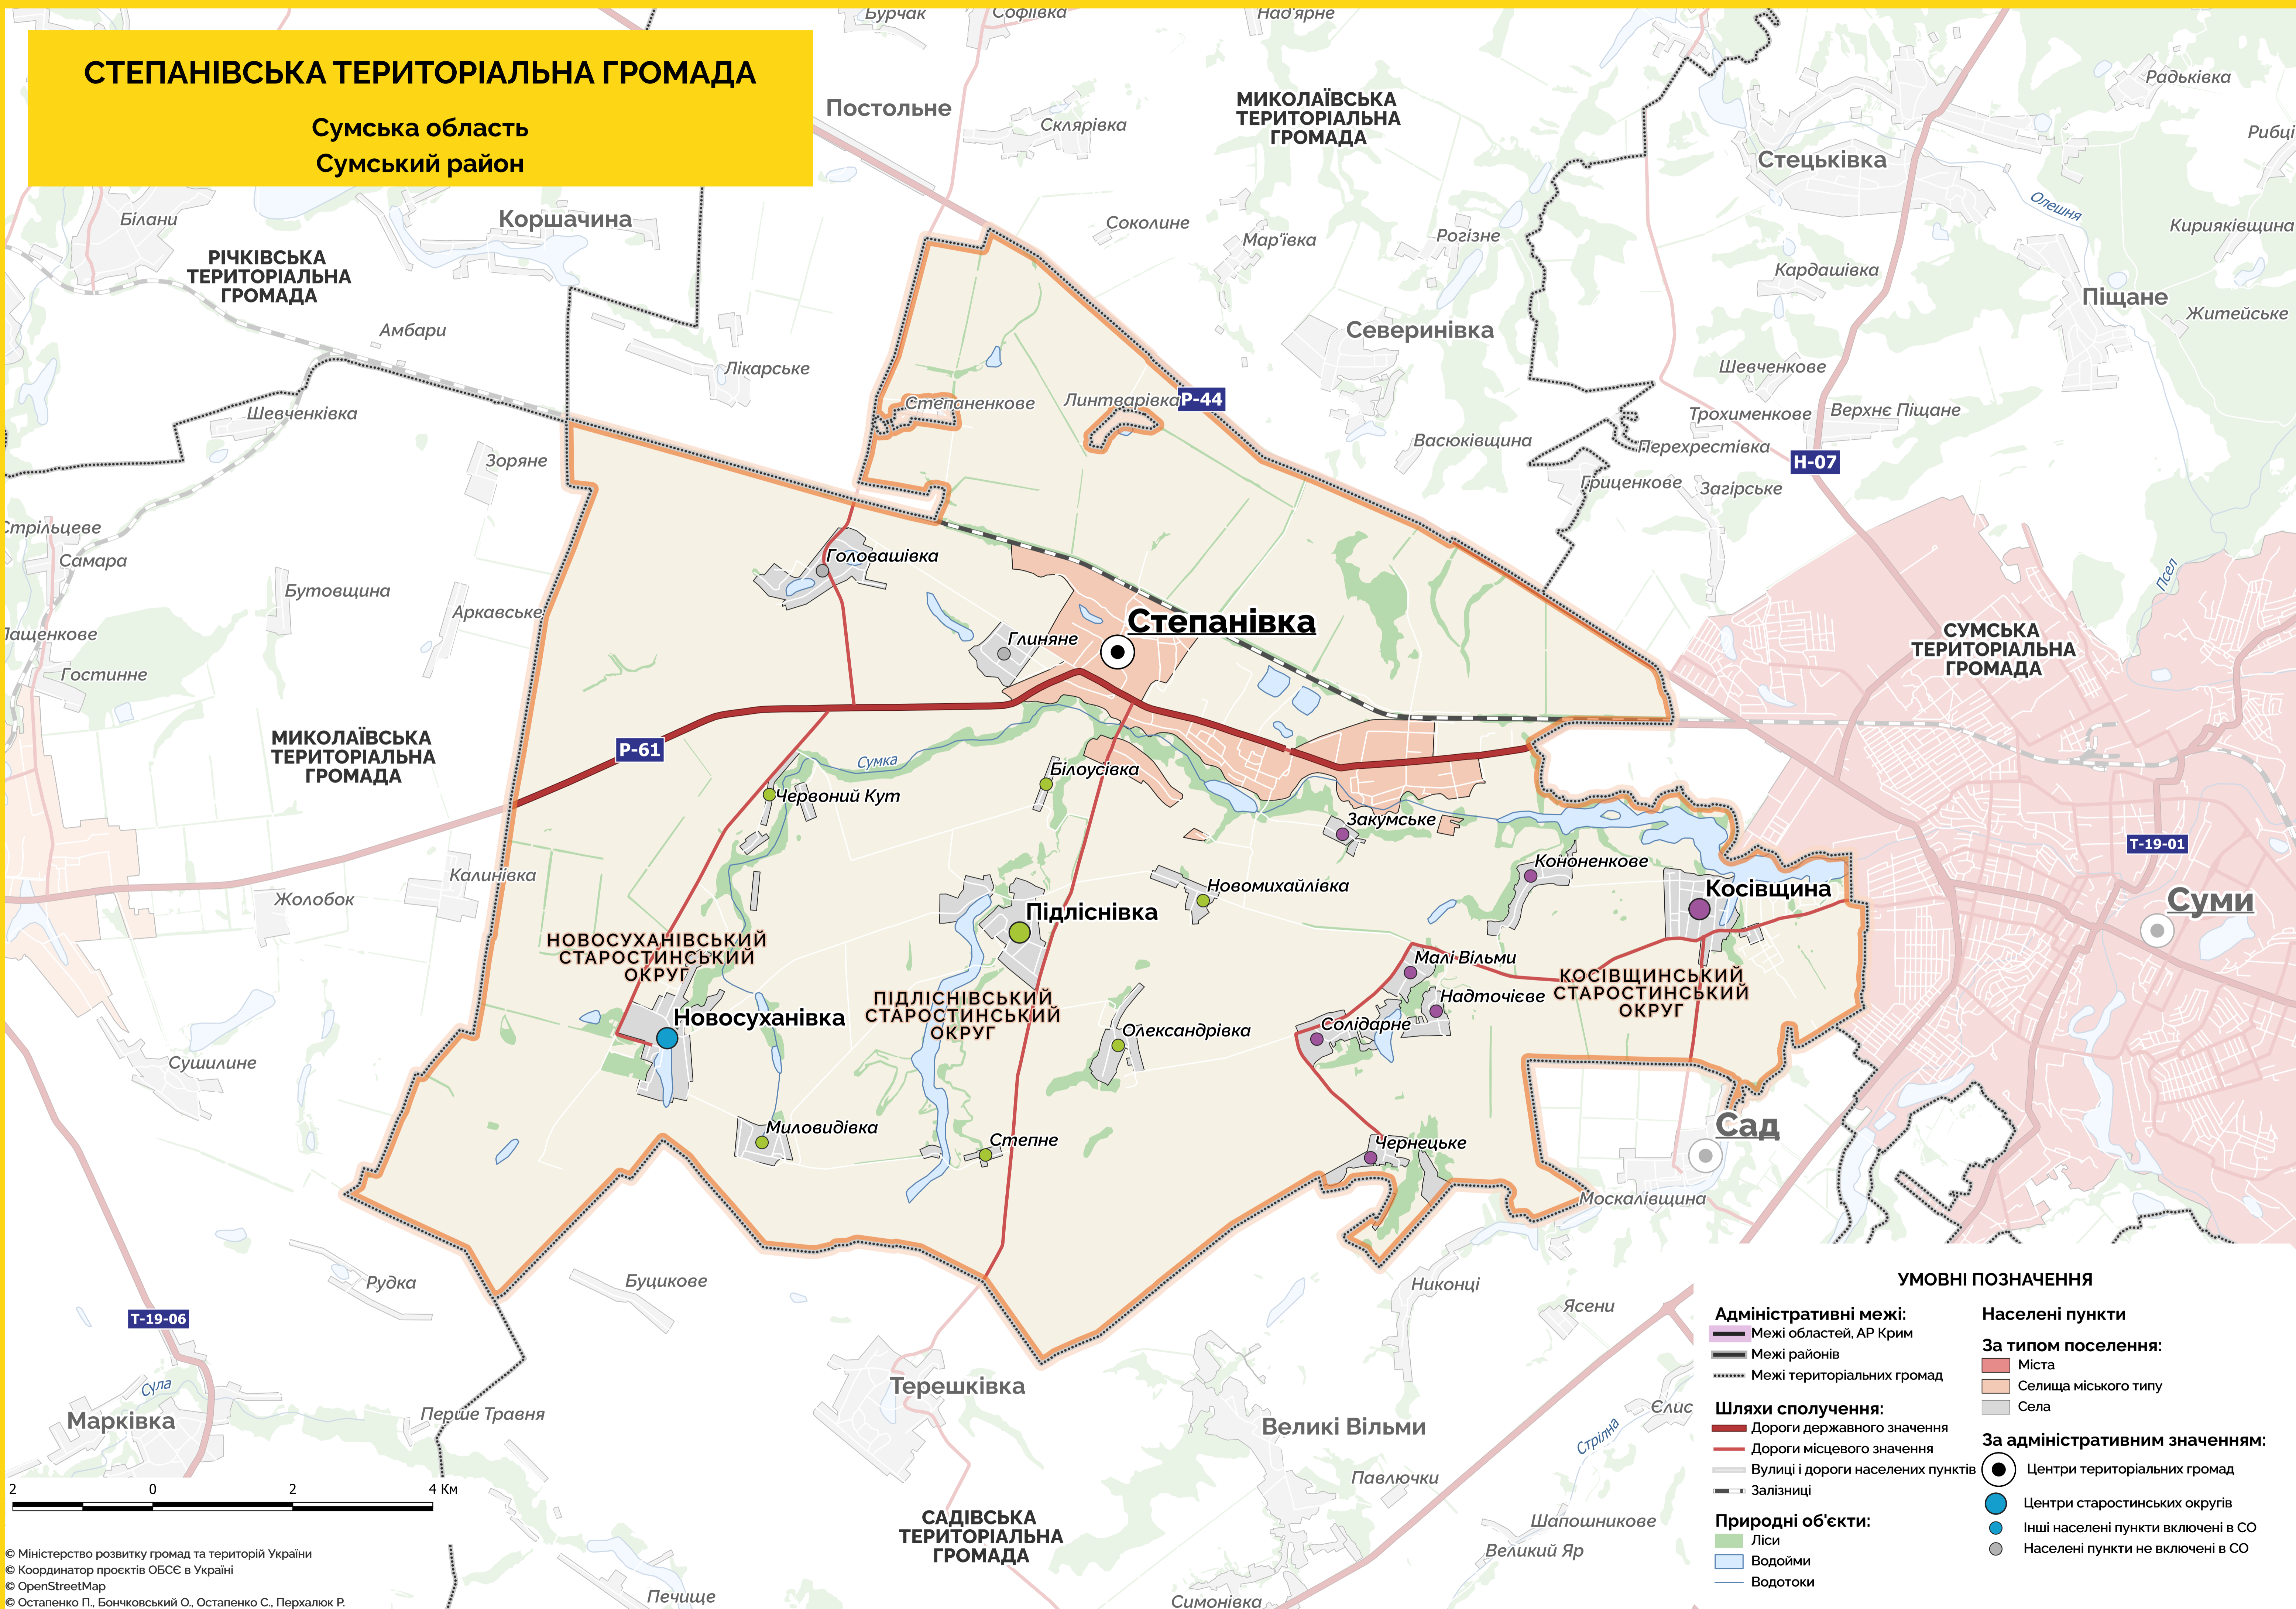

СТЕПАНІВСЬКА ТЕРИТОРІАЛЬНА ГРОМАДА

Сумська область
Сумський район

УМОВНІ ПОЗНАЧЕННЯ

- Адміністративні межі:**
 - Межі областей, АР Крим
 - Межі районів
 - Межі територіальних громад
- Шляхи сполучення:**
 - Дороги державного значення
 - Дороги місцевого значення
 - Вулиці і дороги населених пунктів
 - Залізниці
- Природні об'єкти:**
 - Ліси
 - Водойми
 - Водотоки
- Населені пункти**
 - За типом поселення:**
 - Міста
 - Селища міського типу
 - Села
 - За адміністративним значенням:**
 - Центри територіальних громад
 - Центри старостинських округів
 - Інші населені пункти включені в СО
 - Населені пункти не включені в СО