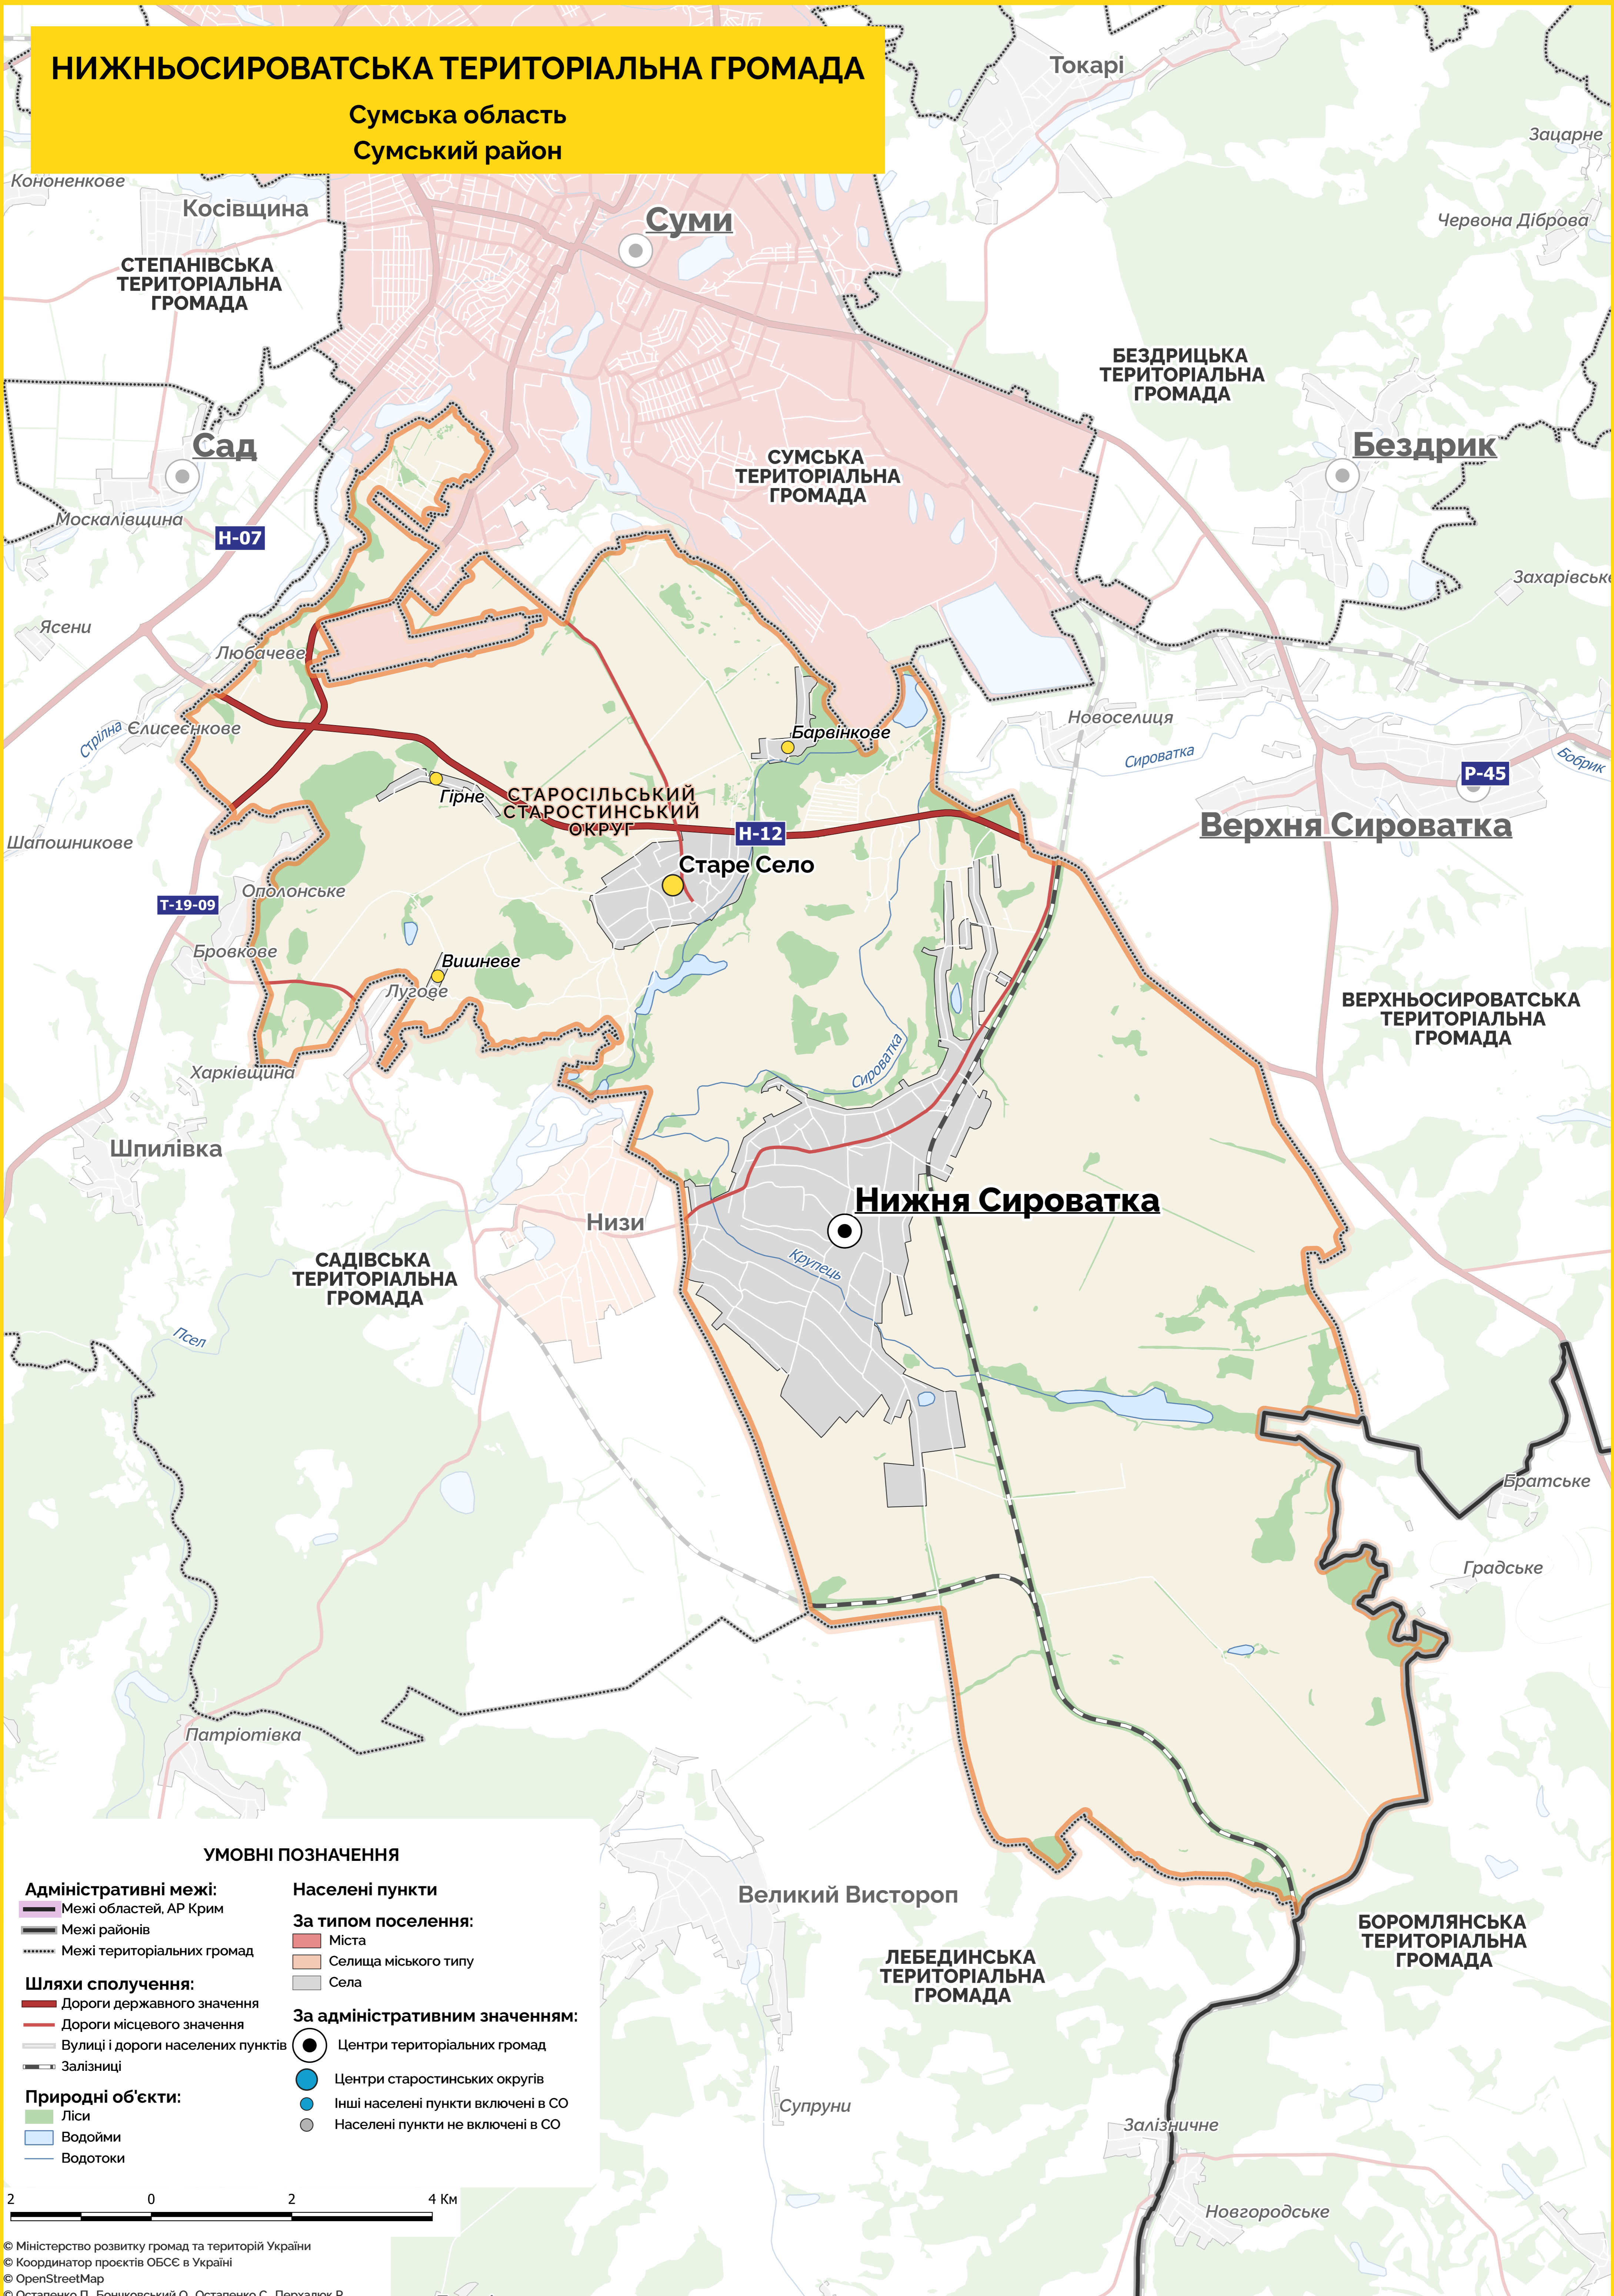

НИЖНЬОСИРОВАТСЬКА ТЕРИТОРІАЛЬНА ГРОМАДА

Сумська область
Сумський район

УМОВНІ ПОЗНАЧЕННЯ

Адміністративні межі:

- Межі областей, АР Крим
- Межі районів
- Межі територіальних громад

Шляхи сполучення:

- Дороги державного значення
- Дороги місцевого значення
- Вулиці і дороги населених пунктів
- Залізниця

Природні об'єкти:

- Ліси
- Водойми
- Водотоки

Населені пункти

За типом поселення:

- Міста
- Селища міського типу
- Села

За адміністративним значенням:

- Центри територіальних громад
- Центри старостинських округів
- Інші населені пункти включені в СО
- Населені пункти не включені в СО