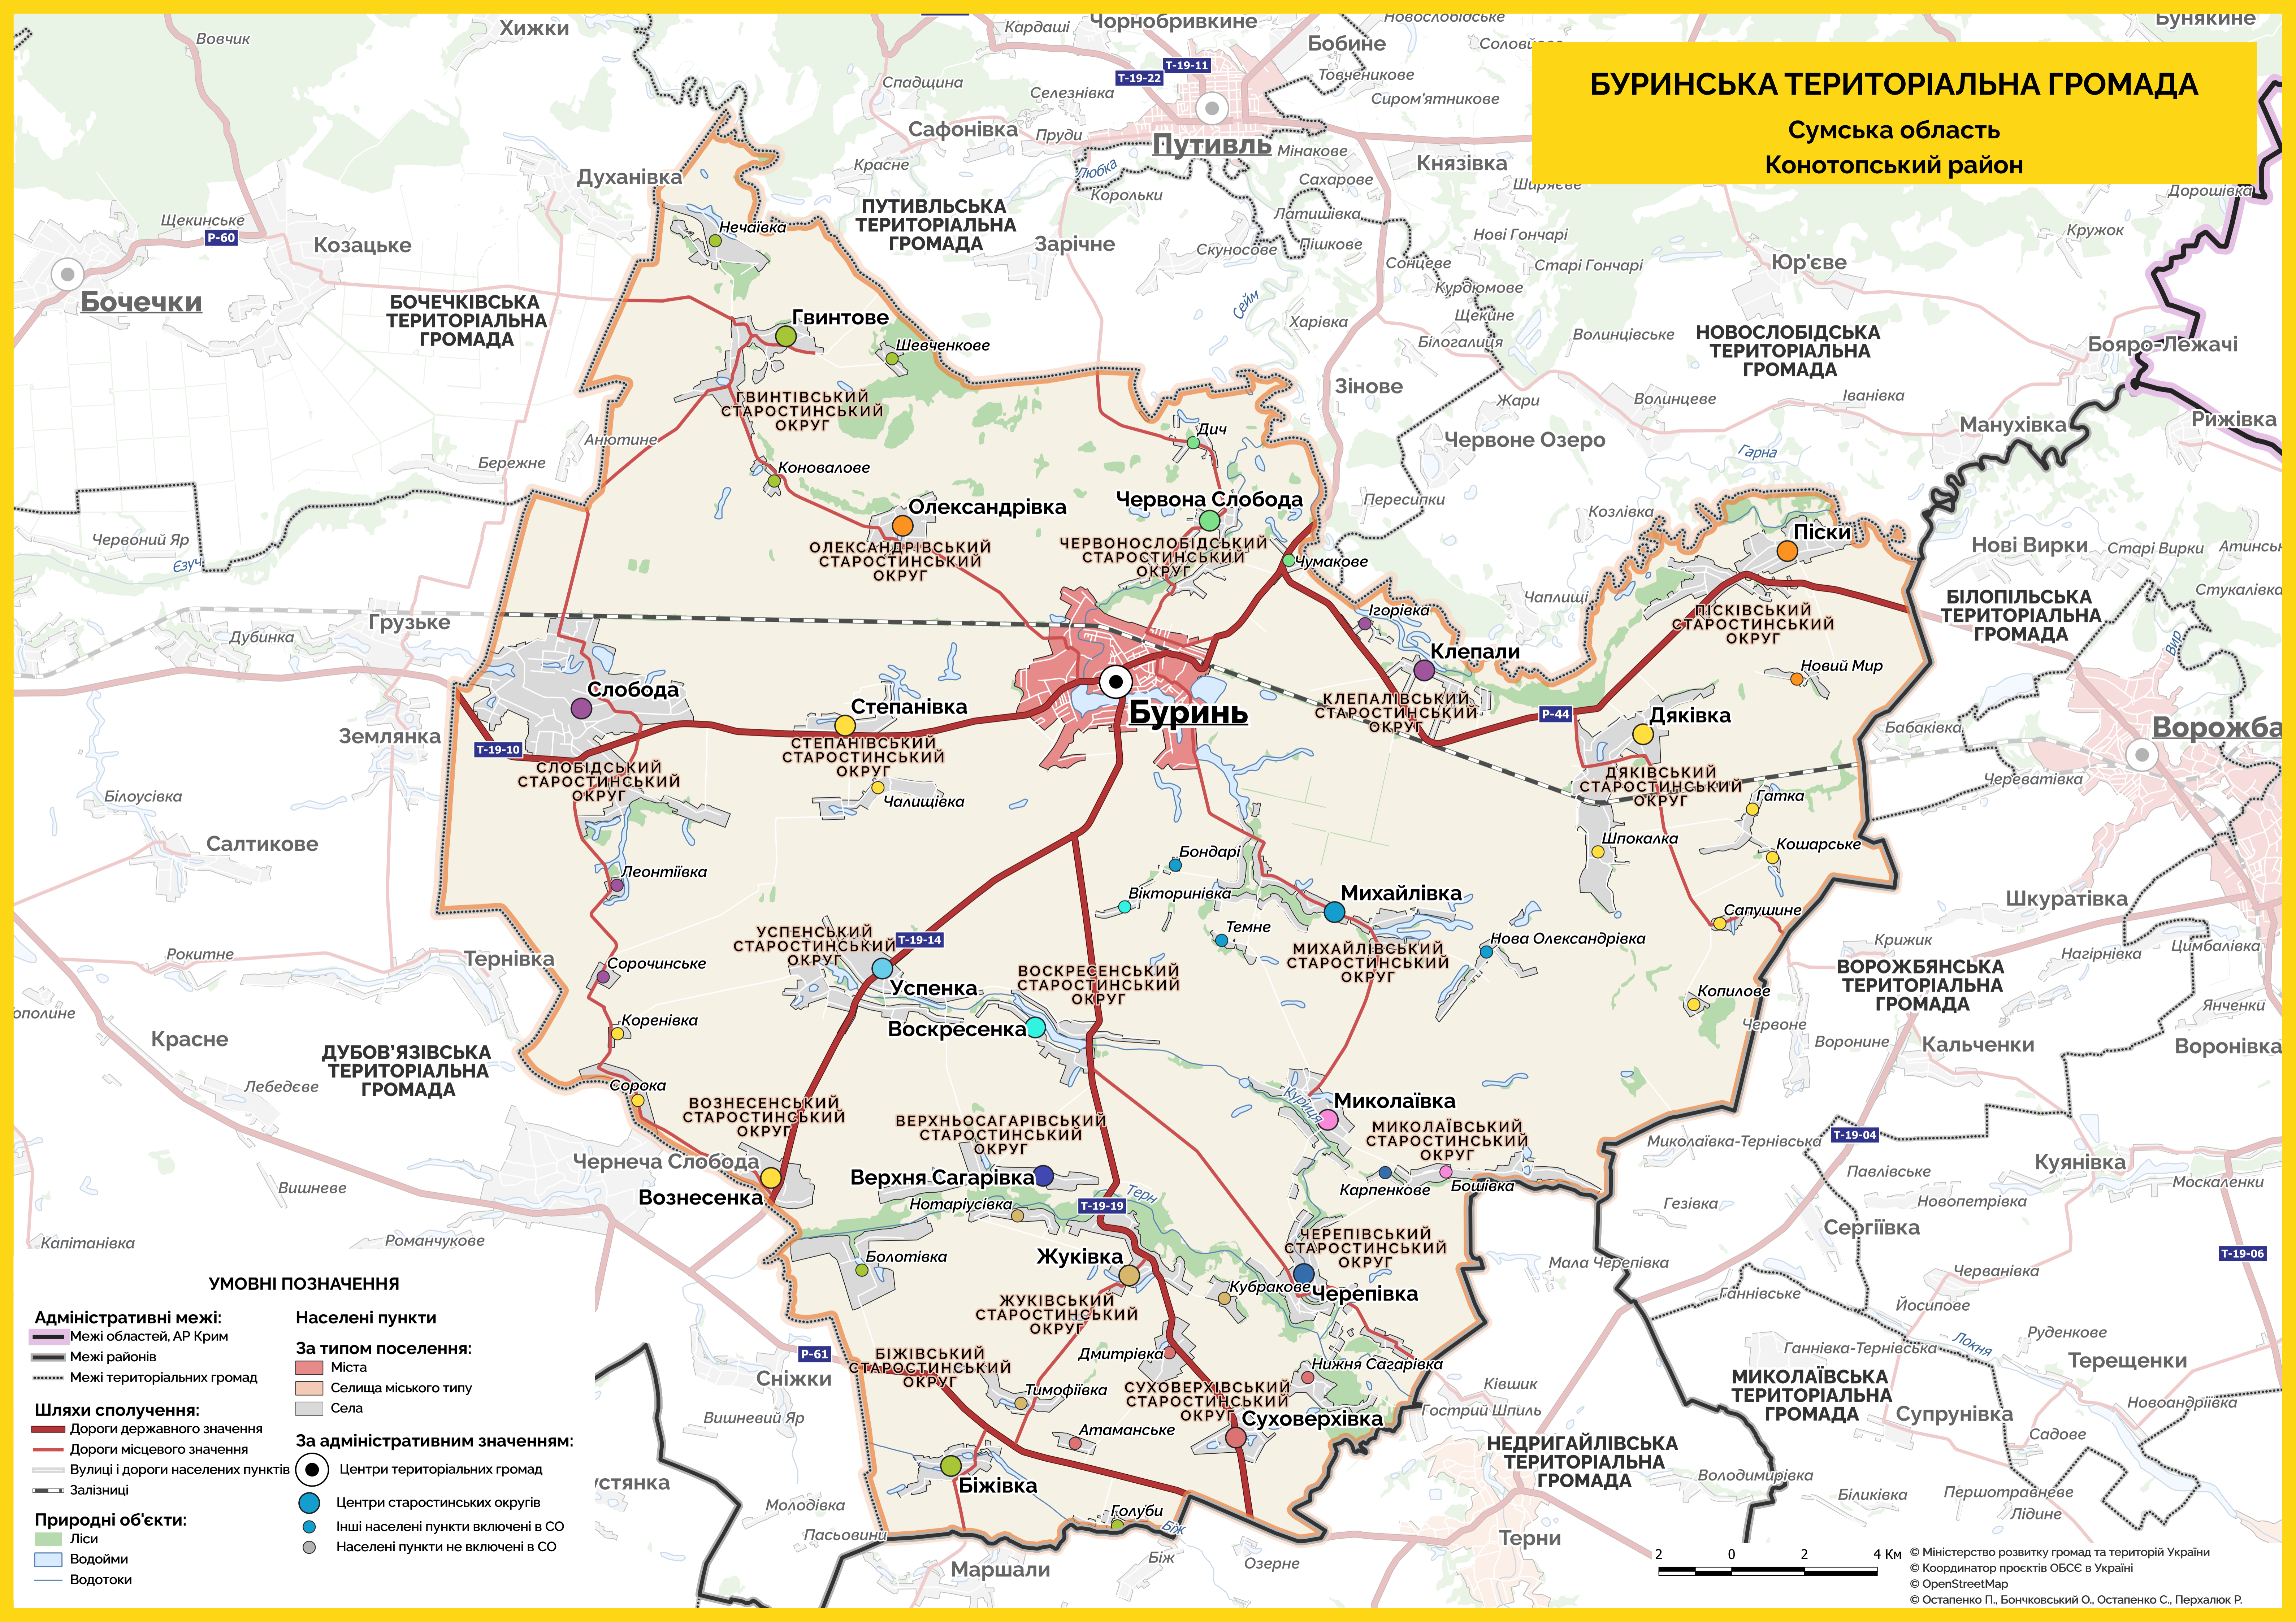

БУРИНСЬКА ТЕРИТОРІАЛЬНА ГРОМАДА

Сумська область
Конотопський район

УМОВНІ ПОЗНАЧЕННЯ

- Адміністративні межі:**
 - Межі областей, АР Крим
 - Межі районів
 - Межі територіальних громад
- Шляхи сполучення:**
 - Дороги державного значення
 - Дороги місцевого значення
 - Вулиці і дороги населених пунктів
 - Залізниця
- Природні об'єкти:**
 - Ліси
 - Водойми
 - Водотоки
- Населені пункти**
 - За типом поселення:**
 - Міста
 - Селища міського типу
 - Села
 - За адміністративним значенням:**
 - Центри територіальних громад
 - Центри старостинських округів
 - Інші населені пункти включені в СО
 - Населені пункти не включені в СО