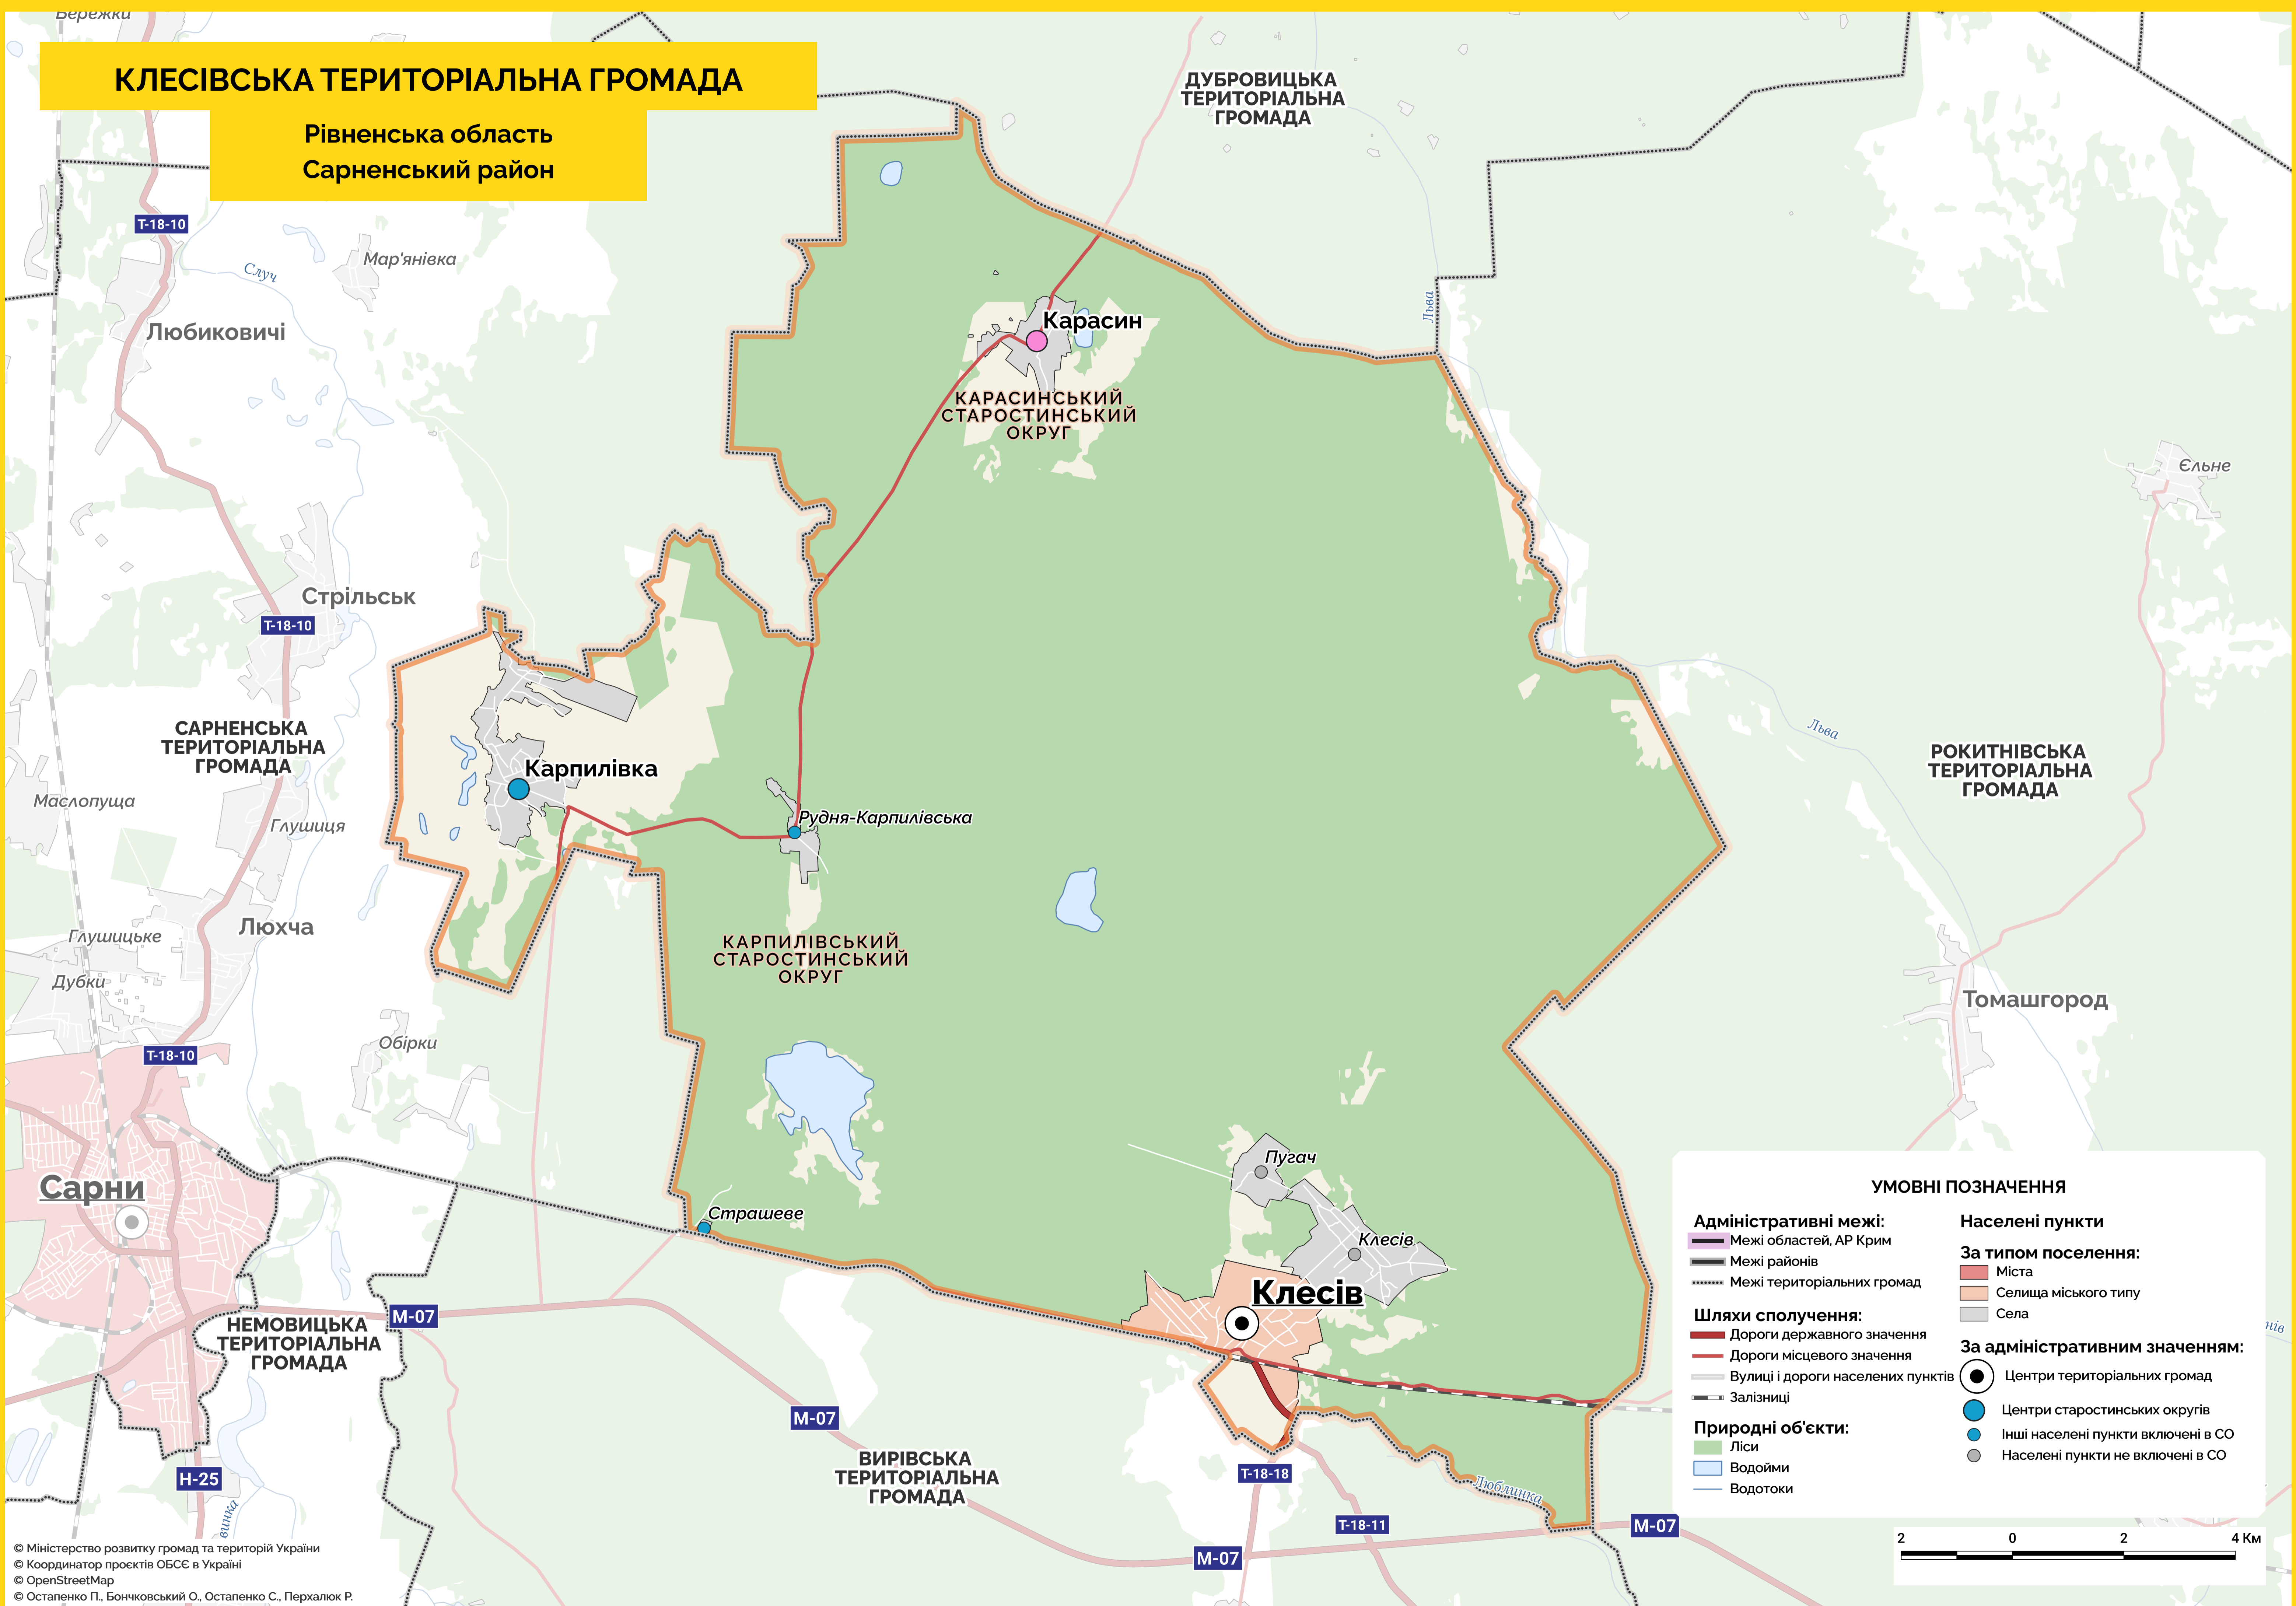

КЛЕСІВСЬКА ТЕРИТОРІАЛЬНА ГРОМАДА

Рівненська область
Сарненський район

УМОВНІ ПОЗНАЧЕННЯ

Адміністративні межі:	Населені пункти
— Межі областей, АР Крим	За типом поселення:
— Межі районів	■ Міста
⋯ Межі територіальних громад	■ Селища міського типу
	■ Села
Шляхи сполучення:	За адміністративним значенням:
— Дороги державного значення	● Центри територіальних громад
— Дороги місцевого значення	● Центри старостинських округів
— Вулиці і дороги населених пунктів	● Інші населені пункти включені в СО
— Залізниці	● Населені пункти не включені в СО
Природні об'єкти:	
■ Ліси	
■ Водойми	
— Водотоки	