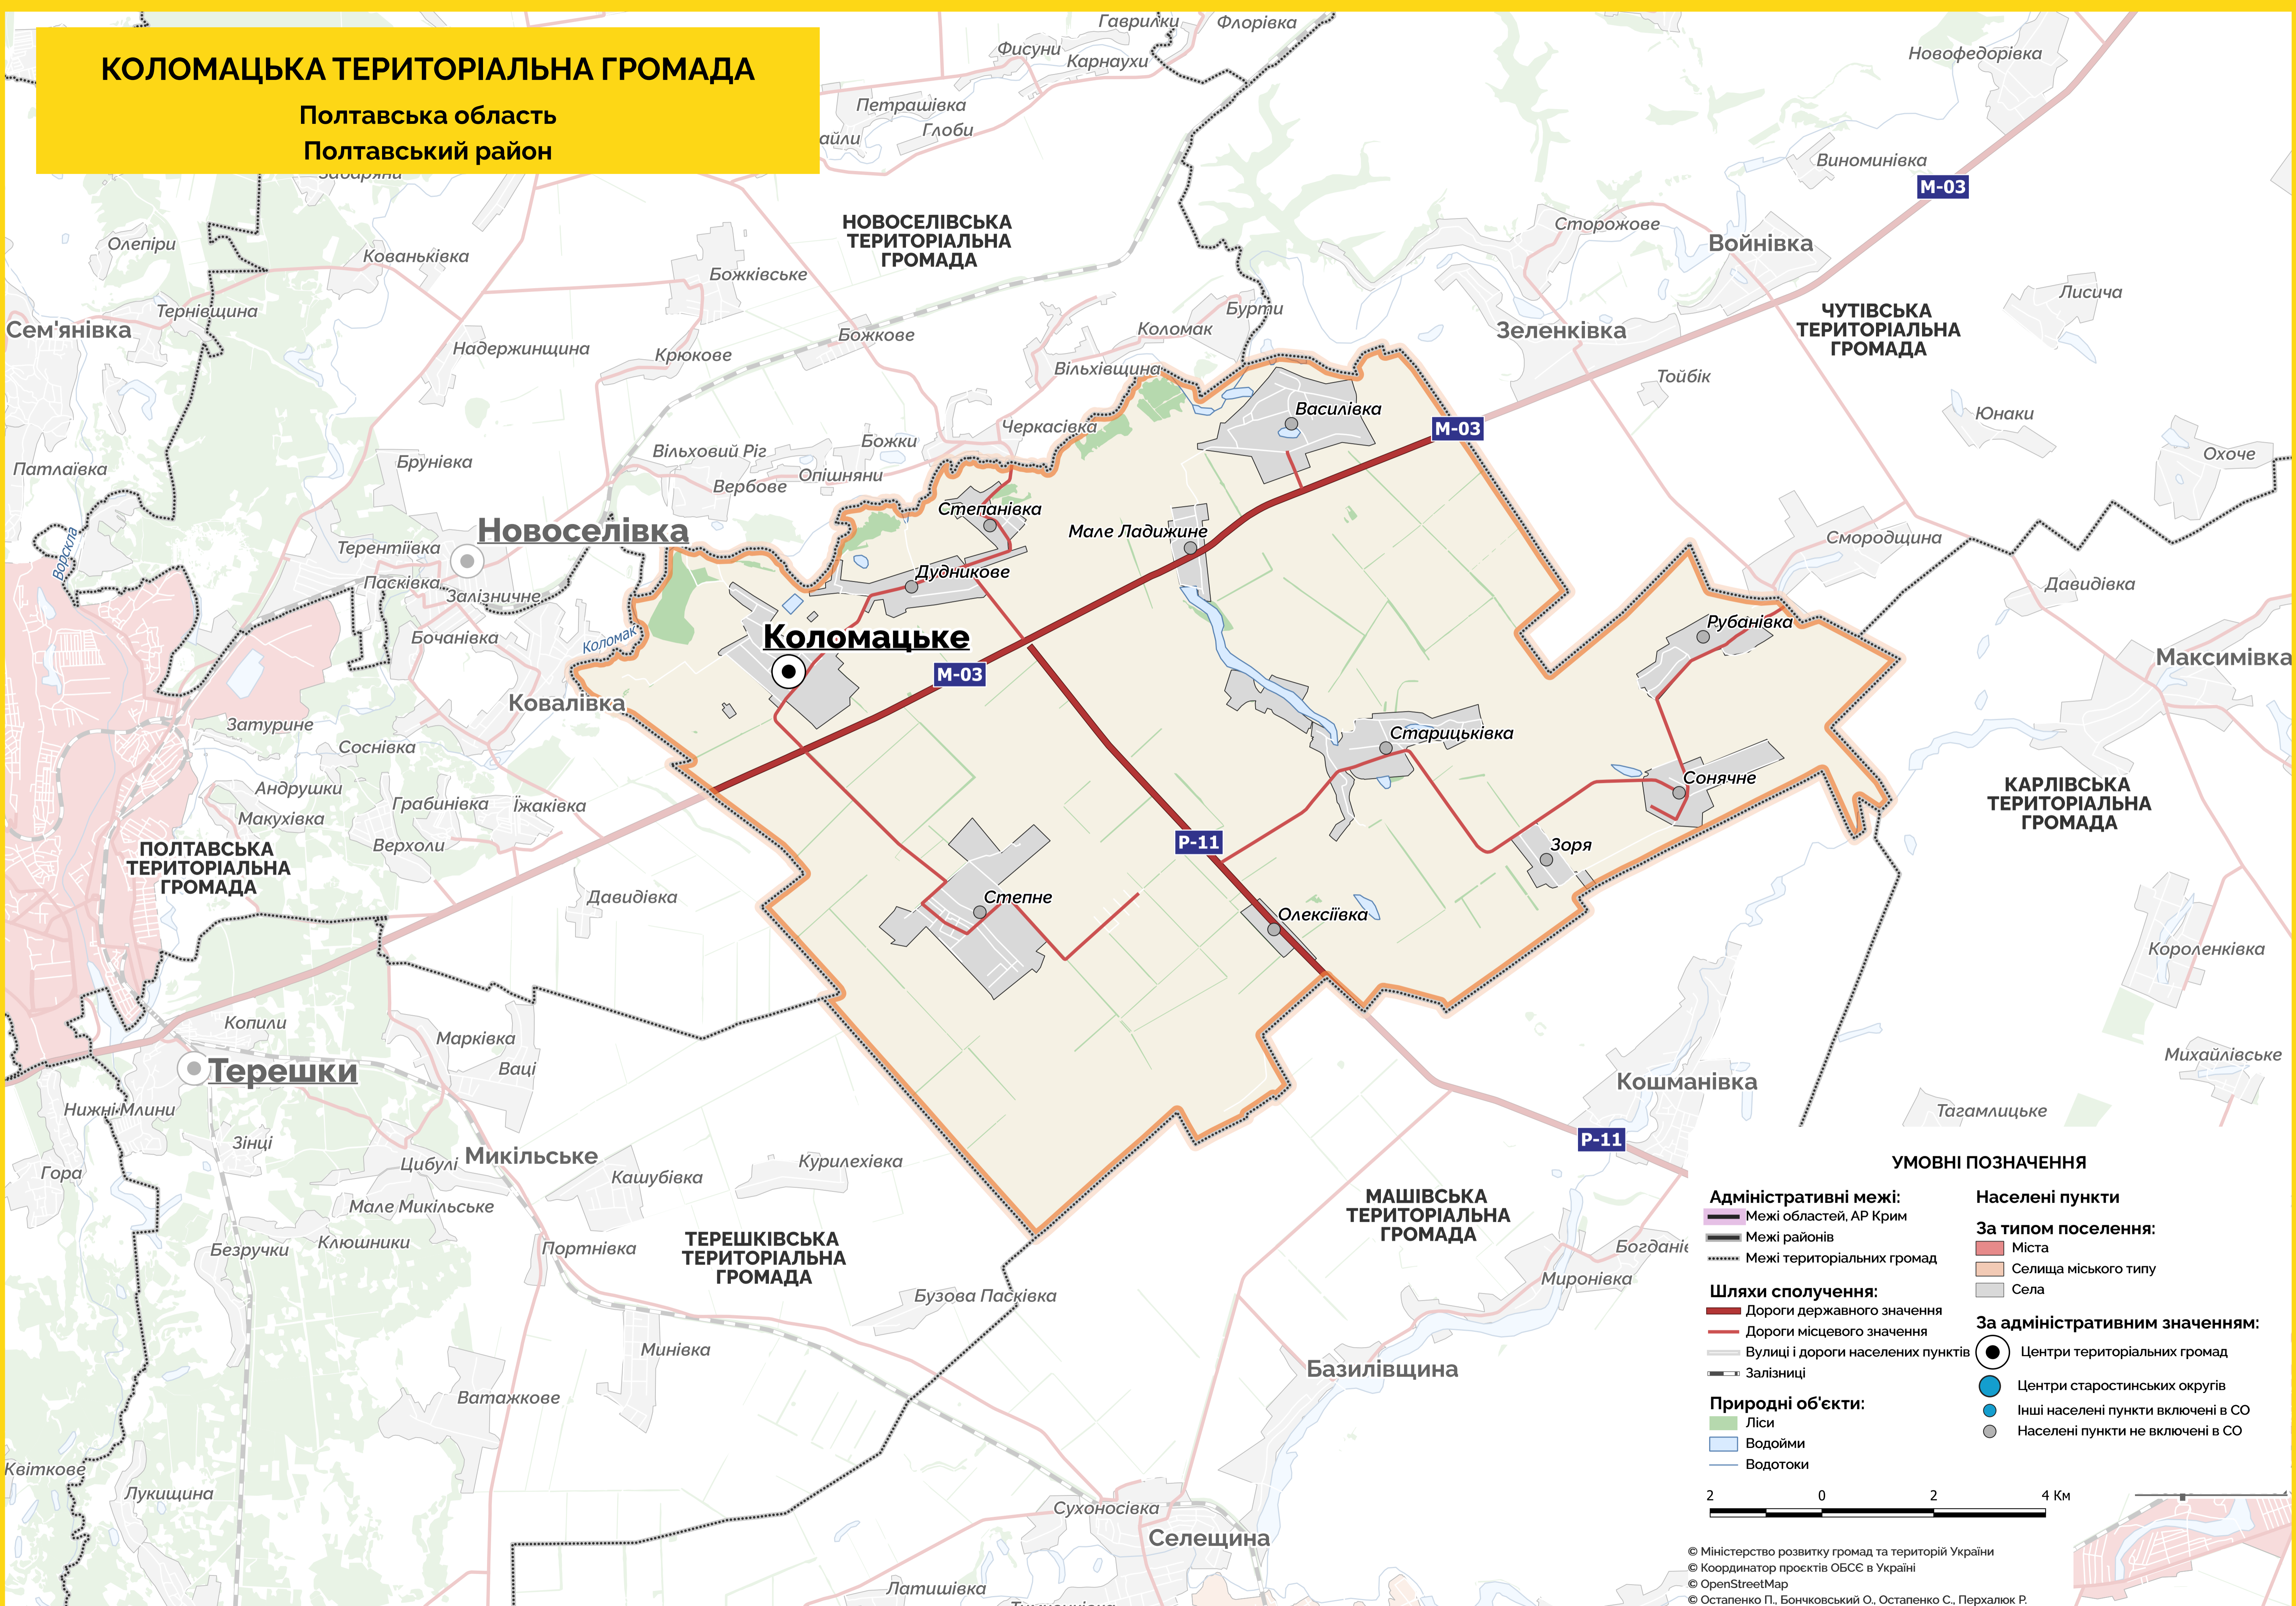

КОЛОМАЦЬКА ТЕРИТОРІАЛЬНА ГРОМАДА

Полтавська область
Полтавський район

- Адміністративні межі:**
- Межі областей, АР Крим
 - Межі районів
 - Межі територіальних громад
- Шляхи сполучення:**
- Дороги державного значення
 - Дороги місцевого значення
 - Вулиці і дороги населених пунктів
 - Залізниці
- Природні об'єкти:**
- Ліси
 - Водойми
 - Водотоки
- Населені пункти**
- За типом поселення:**
- Міста
 - Селища міського типу
 - Села
- За адміністративним значенням:**
- Центри територіальних громад
 - Центри старостинських округів
 - Інші населені пункти включені в СО
 - Населені пункти не включені в СО