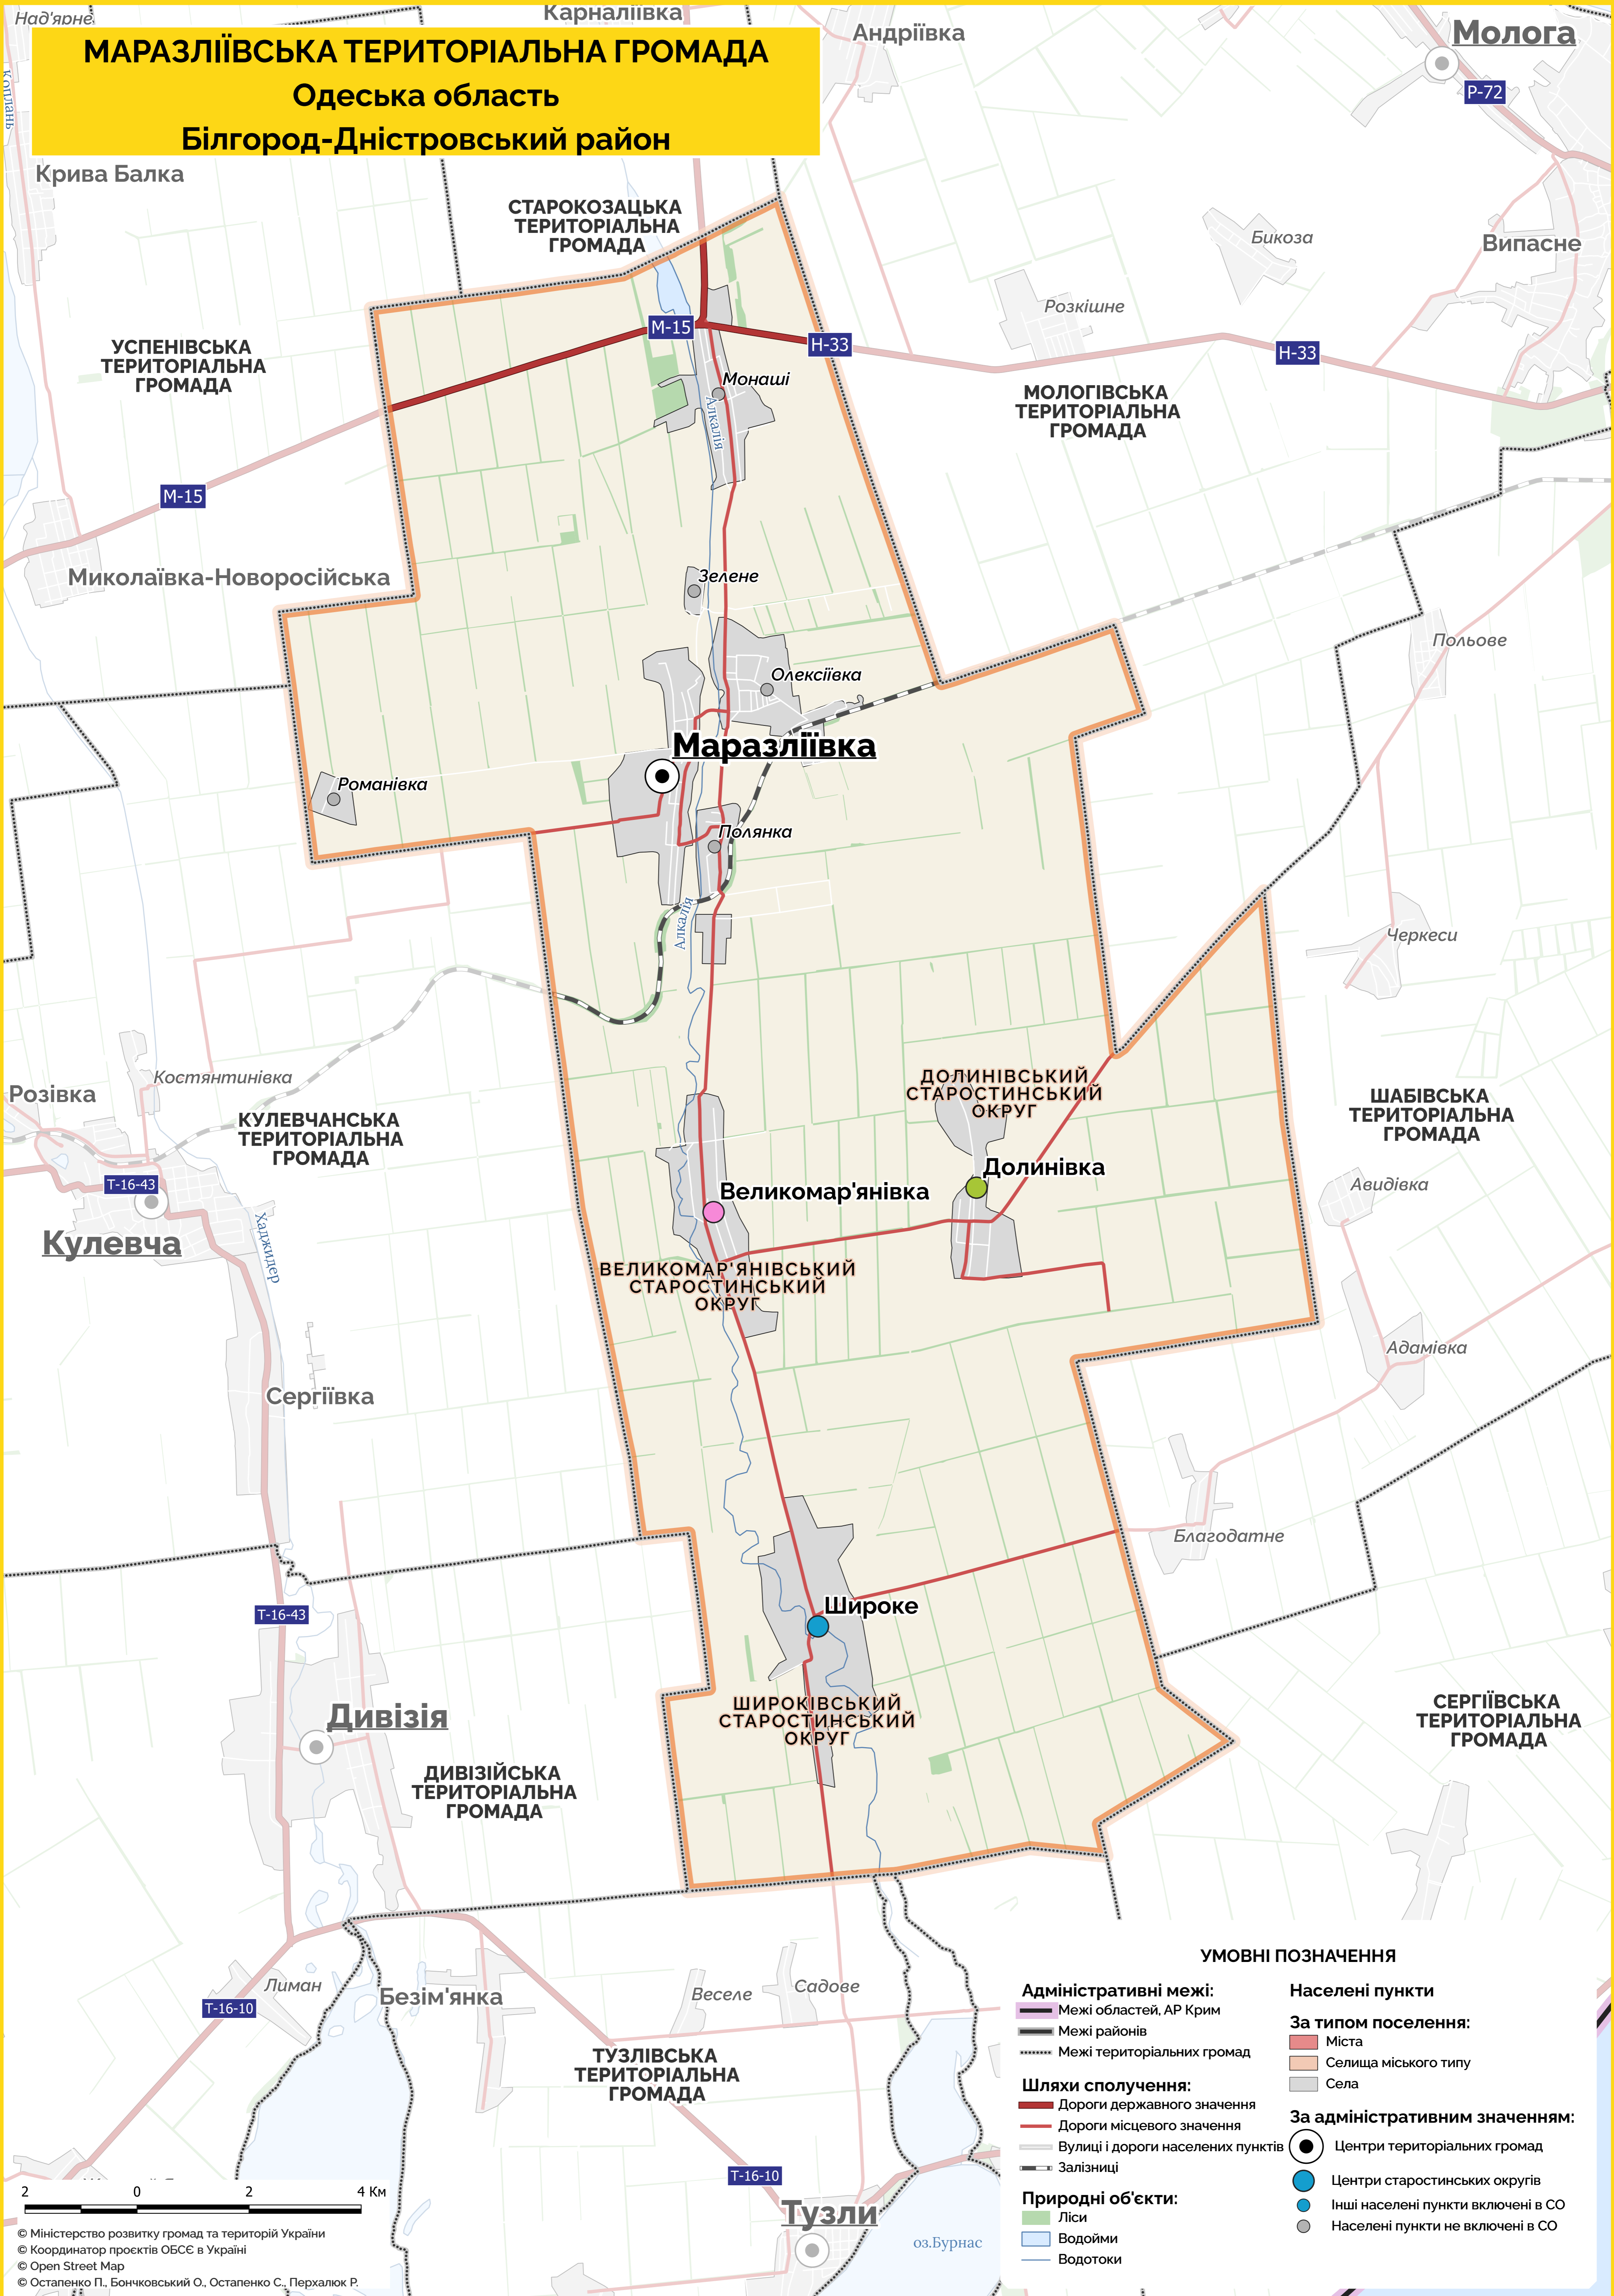

МАРАЗЛІВСЬКА ТЕРИТОРІАЛЬНА ГРОМАДА

Одеська область

Білгород-Дністровський район

УМОВНІ ПОЗНАЧЕННЯ

- Адміністративні межі:**
 - Межі областей, АР Крим
 - Межі районів
 - Межі територіальних громад
- Шляхи сполучення:**
 - Дороги державного значення
 - Дороги місцевого значення
 - Вулиці і дороги населених пунктів
 - Залізниці
- Природні об'єкти:**
 - Ліси
 - Водойми
 - Водотоки
- Населені пункти**
 - За типом поселення:**
 - Міста
 - Селища міського типу
 - Села
 - За адміністративним значенням:**
 - Центри територіальних громад
 - Центри старостинських округів
 - Інші населені пункти включені в СО
 - Населені пункти не включені в СО

2 0 2 4 Км

© Міністерство розвитку громад та територій України
© Координатор проектів ОБСЄ в Україні
© Open Street Map
© Остапенко П., Бончковський О., Остапенко С., Перхалюк Р.