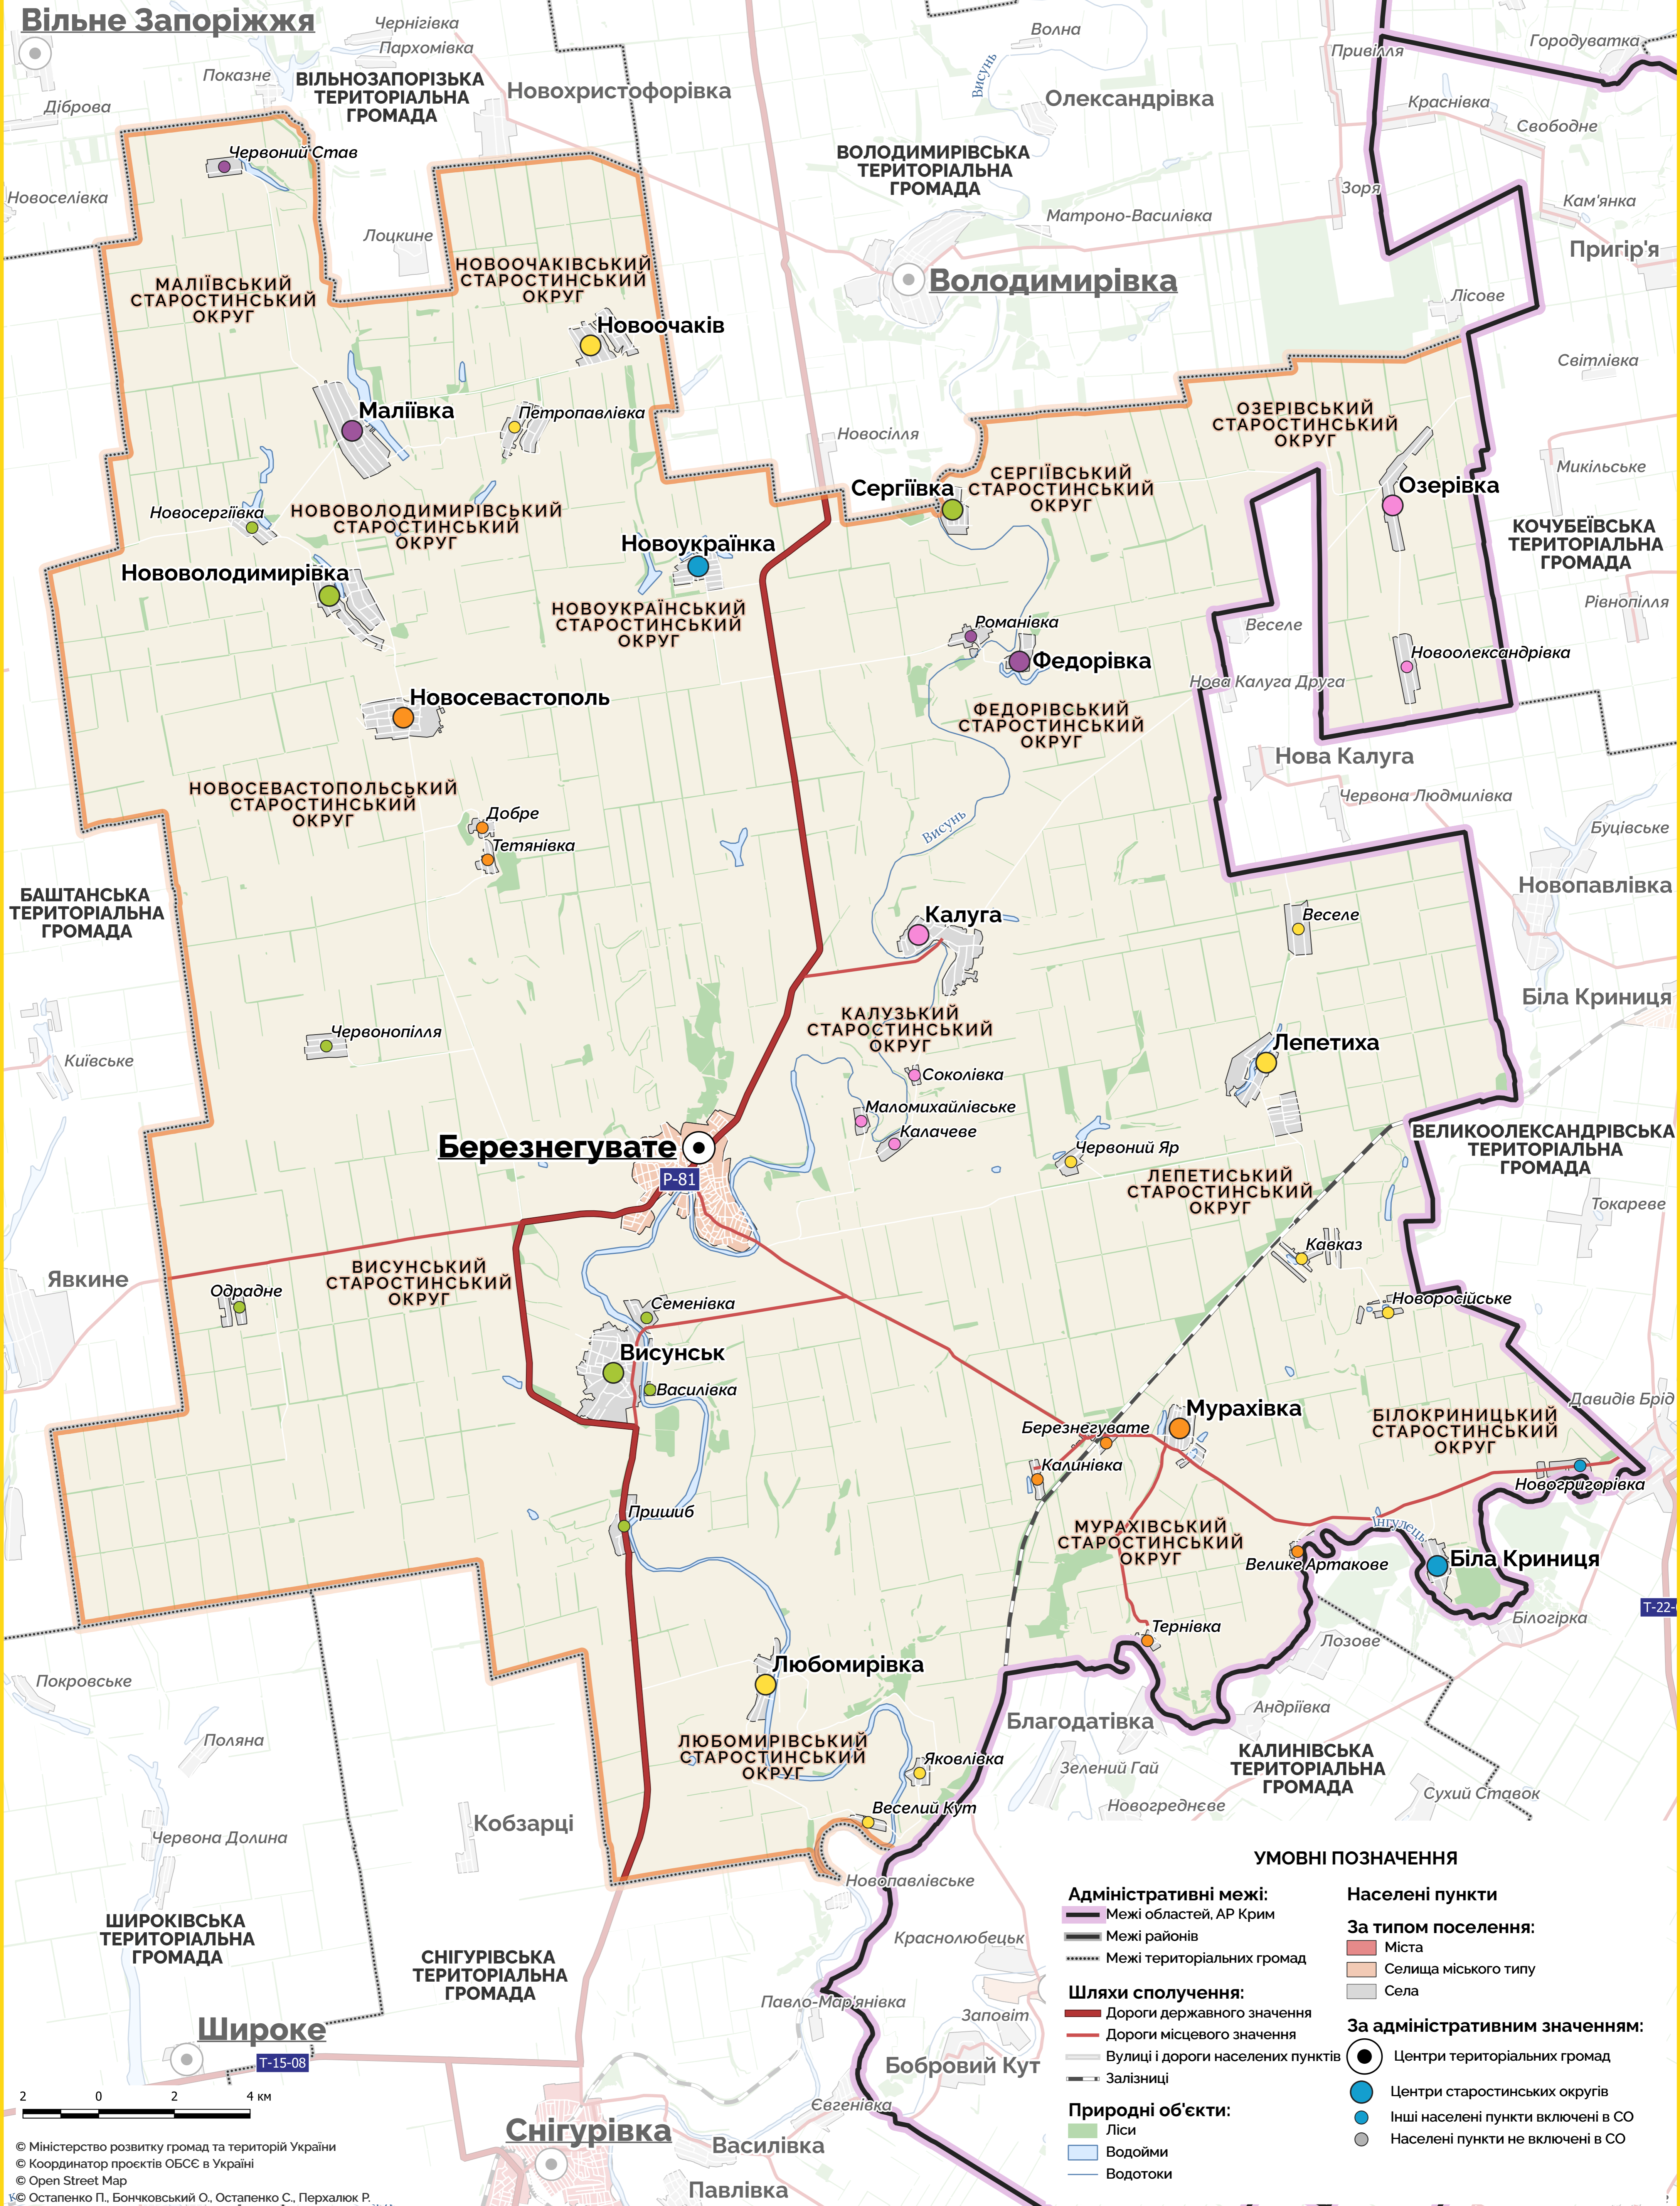

БЕРЕЗНЕГУВАТСЬКА ТЕРИТОРІАЛЬНА ГРОМАДА

Миколаївська область

Баштанський район

УМОВНІ ПОЗНАЧЕННЯ

- Адміністративні межі:**
 - Межі областей, АР Крим
 - Межі районів
 - Межі територіальних громад
- Шляхи сполучення:**
 - Дороги державного значення
 - Дороги місцевого значення
 - Вулиці і дороги населених пунктів
 - Залізниці
- Природні об'єкти:**
 - Ліси
 - Водойми
 - Водотоки
- Населені пункти**
- За типом поселення:**
 - Міста
 - Селища міського типу
 - Села
- За адміністративним значенням:**
 - Центри територіальних громад
 - Центри старостинських округів
 - Інші населені пункти включені в СО
 - Населені пункти не включені в СО