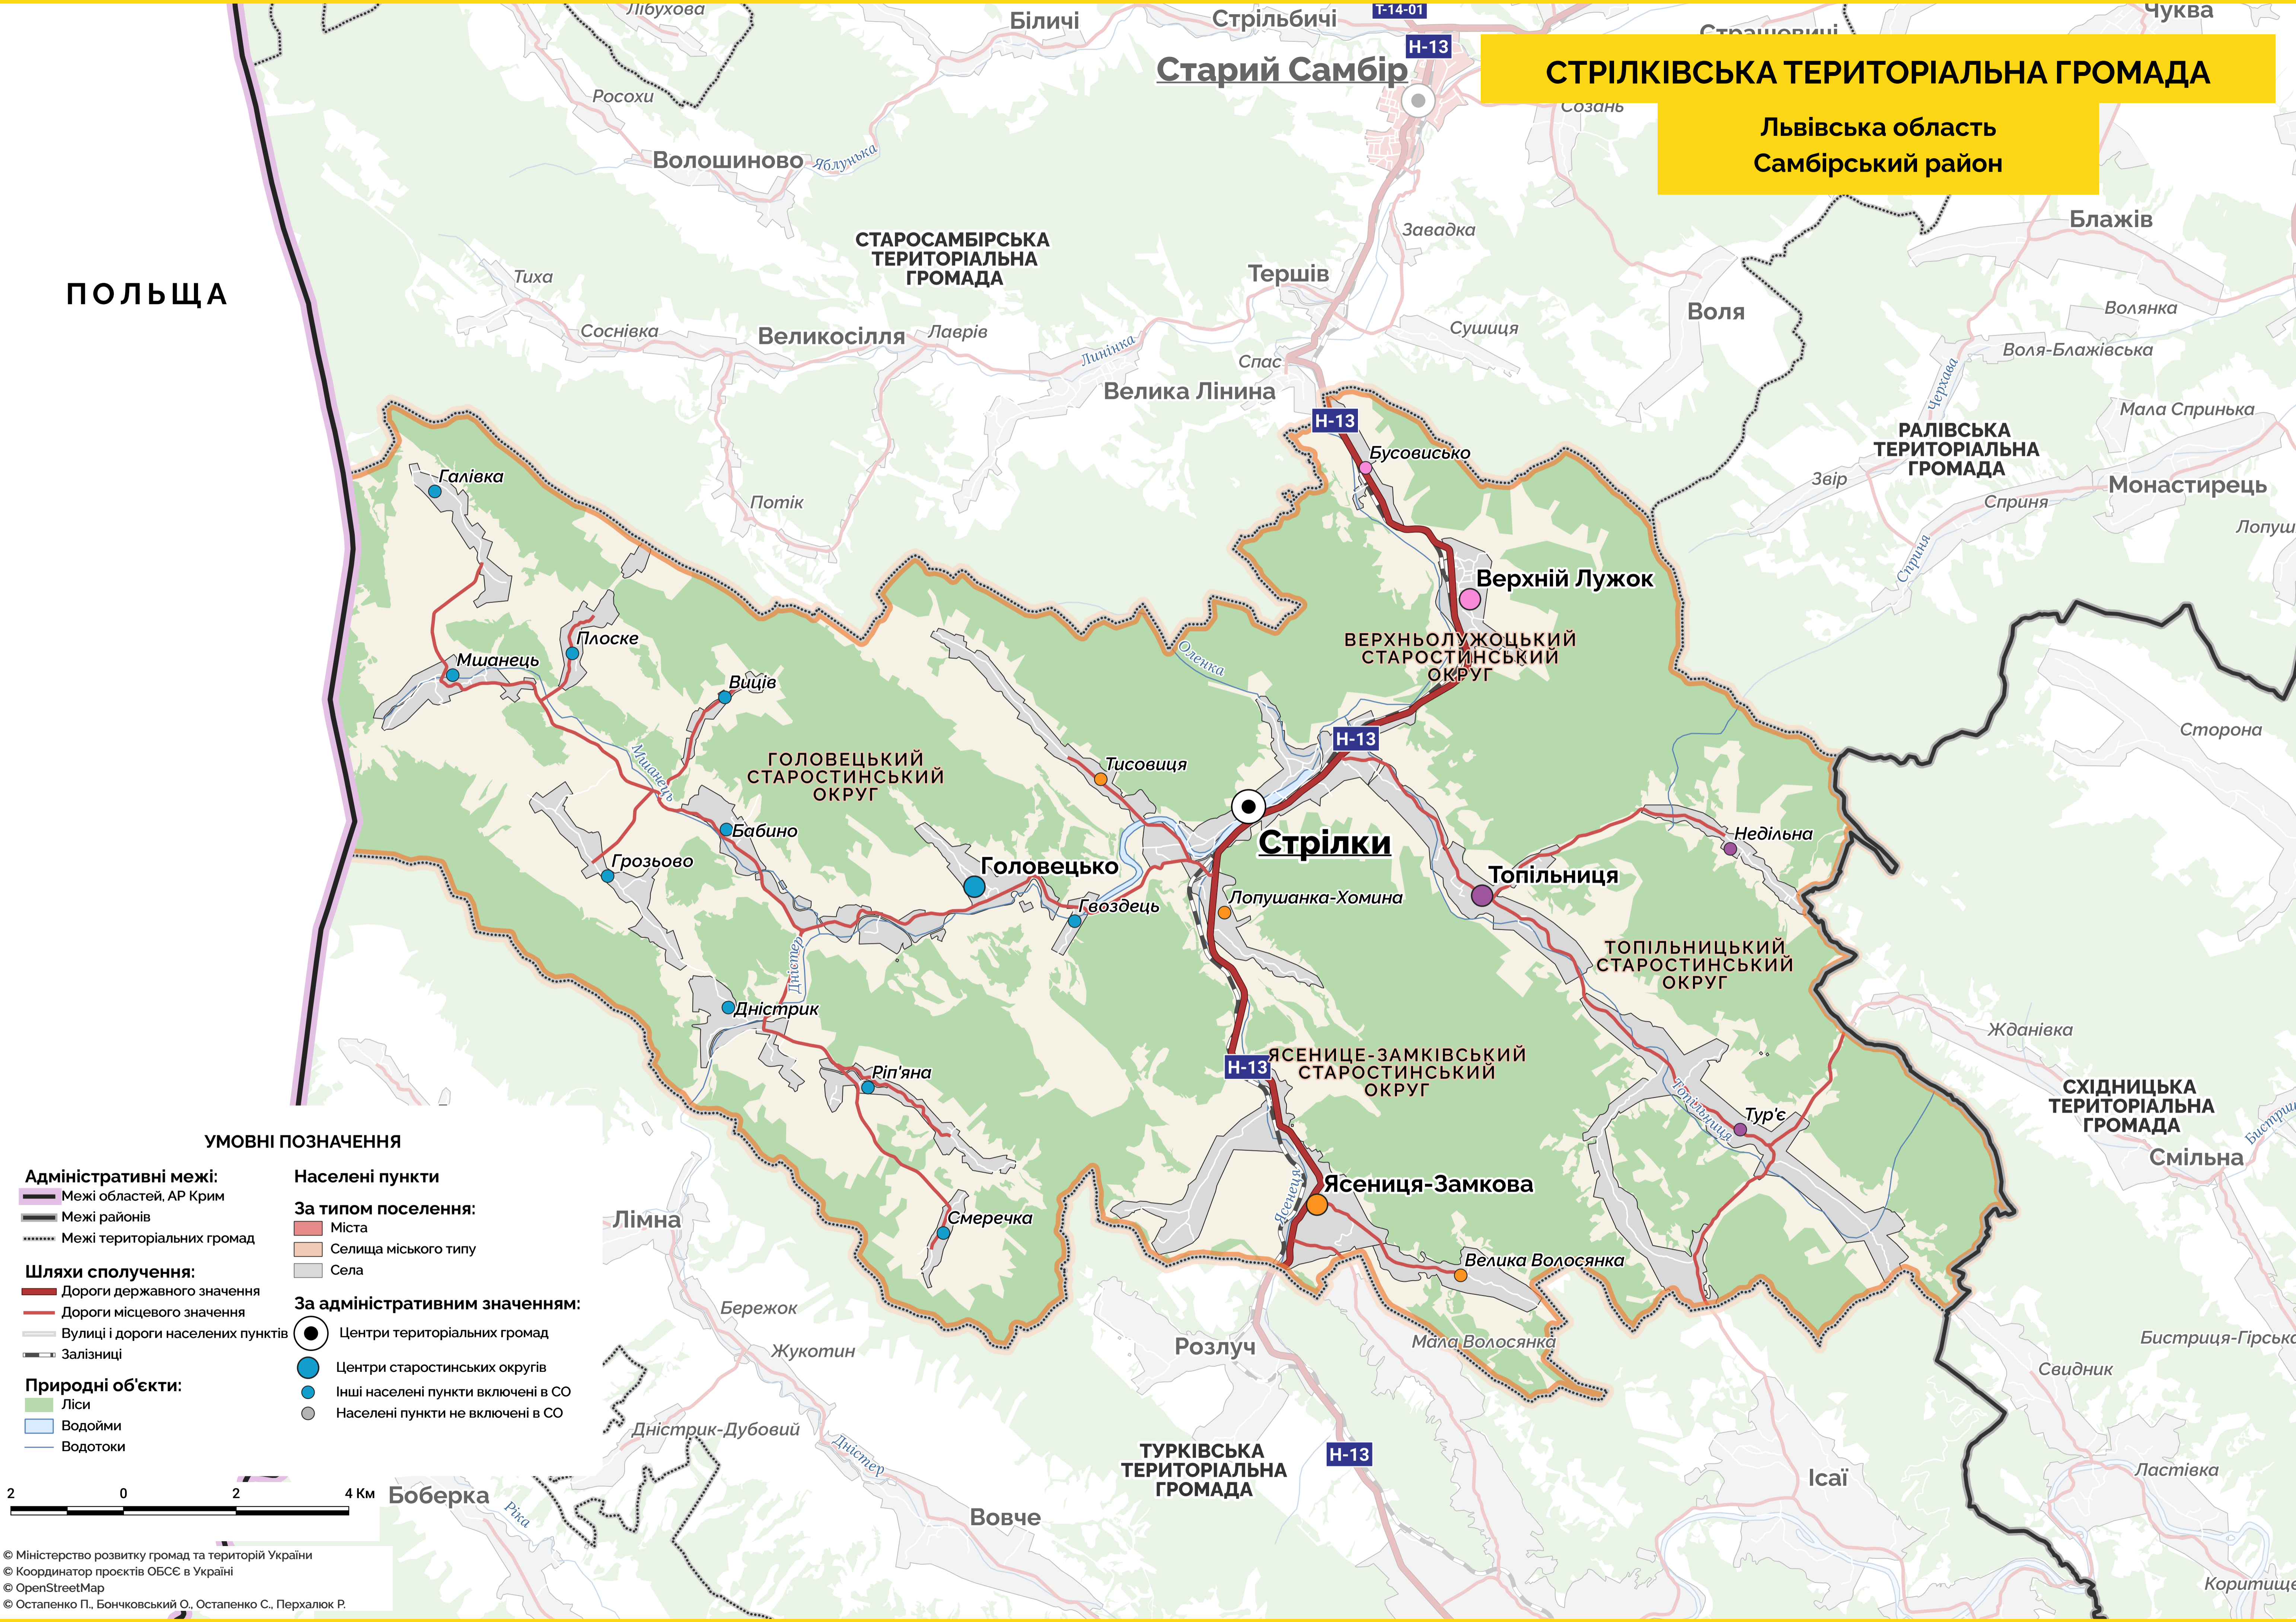

СТРІЛКІВСЬКА ТЕРИТОРІАЛЬНА ГРОМАДА

Львівська область
Самбірський район

ПОЛЬЩА

УМОВНІ ПОЗНАЧЕННЯ

- Адміністративні межі:**
 - Межі областей, АР Крим
 - Межі районів
 - Межі територіальних громад
- Шляхи сполучення:**
 - Дороги державного значення
 - Дороги місцевого значення
 - Вулиці і дороги населених пунктів
 - Залізниці
- Природні об'єкти:**
 - Ліси
 - Водойми
 - Водотоки
- Населені пункти**
 - За типом поселення:**
 - Міста
 - Селища міського типу
 - Села
 - За адміністративним значенням:**
 - Центри територіальних громад
 - Центри старостинських округів
 - Інші населені пункти включені в СО
 - Населені пункти не включені в СО