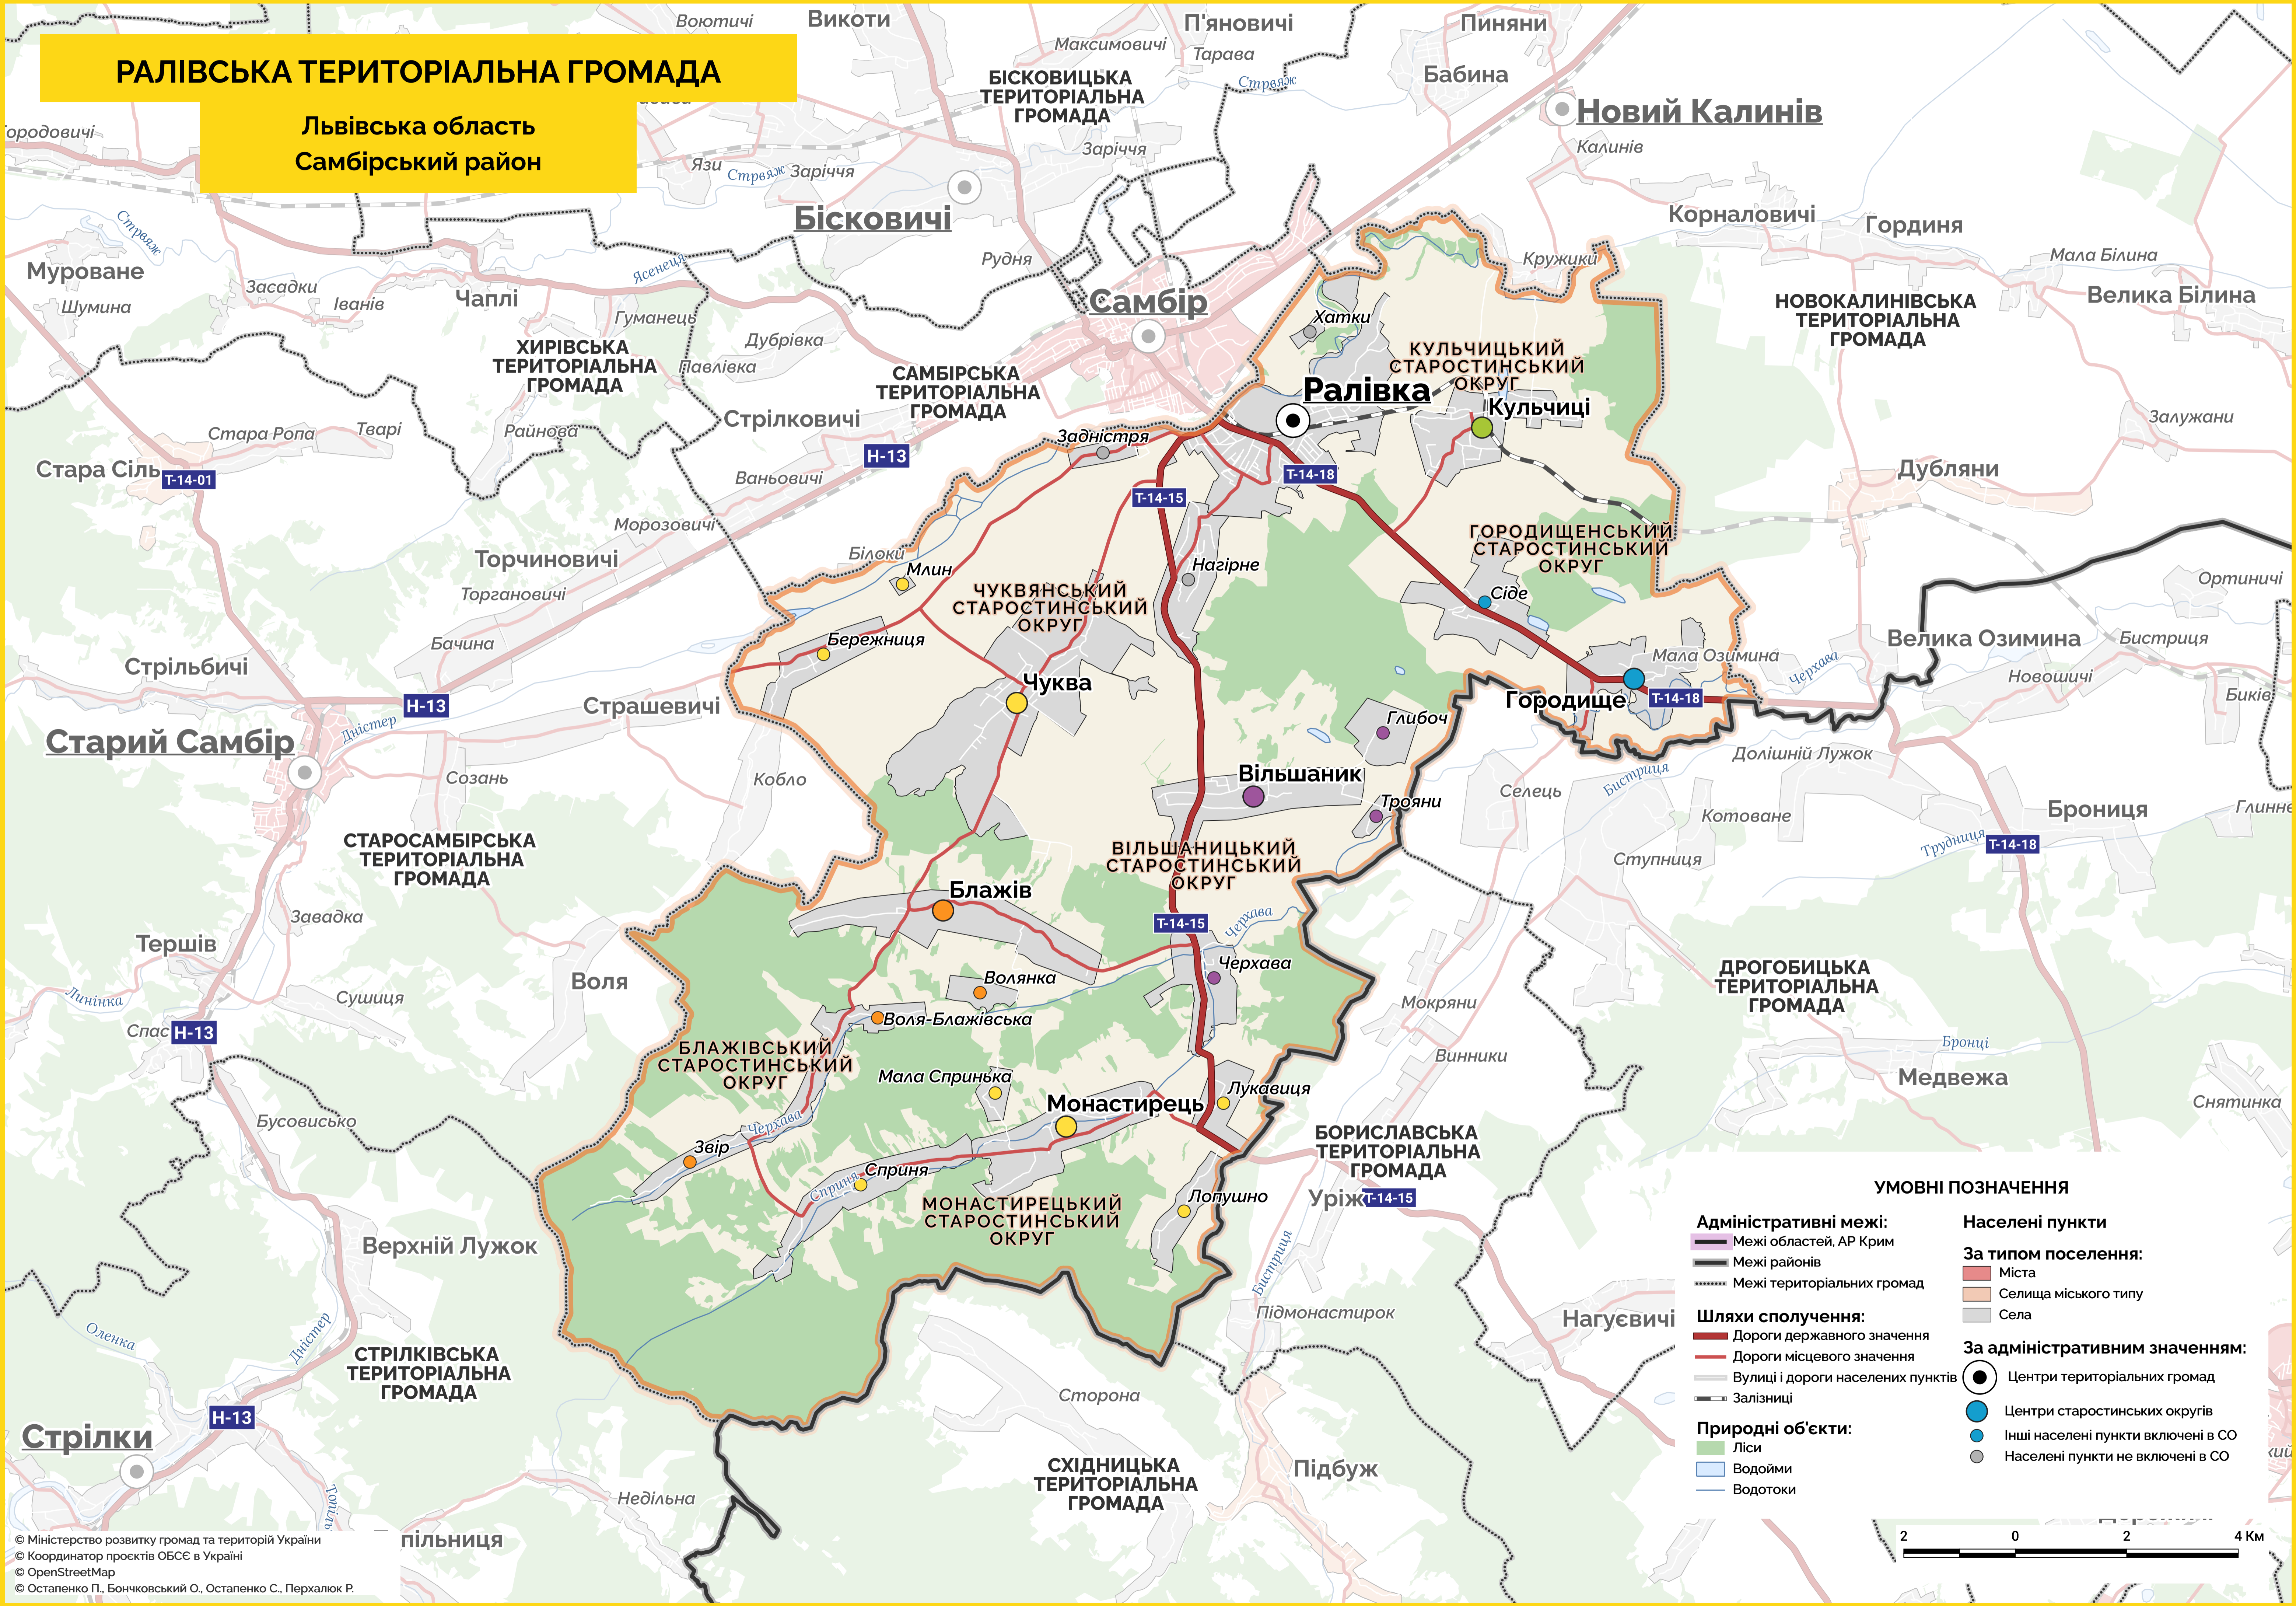

РАЛІВСЬКА ТЕРИТОРІАЛЬНА ГРОМАДА

Львівська область
Самбірський район

УМОВНІ ПОЗНАЧЕННЯ

Адміністративні межі:	Населені пункти
— Межі областей, АР Крим	За типом поселення:
— Межі районів	■ Міста
⋯ Межі територіальних громад	■ Селища міського типу
Шляхи сполучення:	■ Села
— Дороги державного значення	● Центри територіальних громад
— Дороги місцевого значення	● Центри старостинських округів
— Вулиці і дороги населених пунктів	● Інші населені пункти включені в СО
— Залізниці	● Населені пункти не включені в СО
Природні об'єкти:	
■ Ліси	
■ Водойми	
— Водотоки	