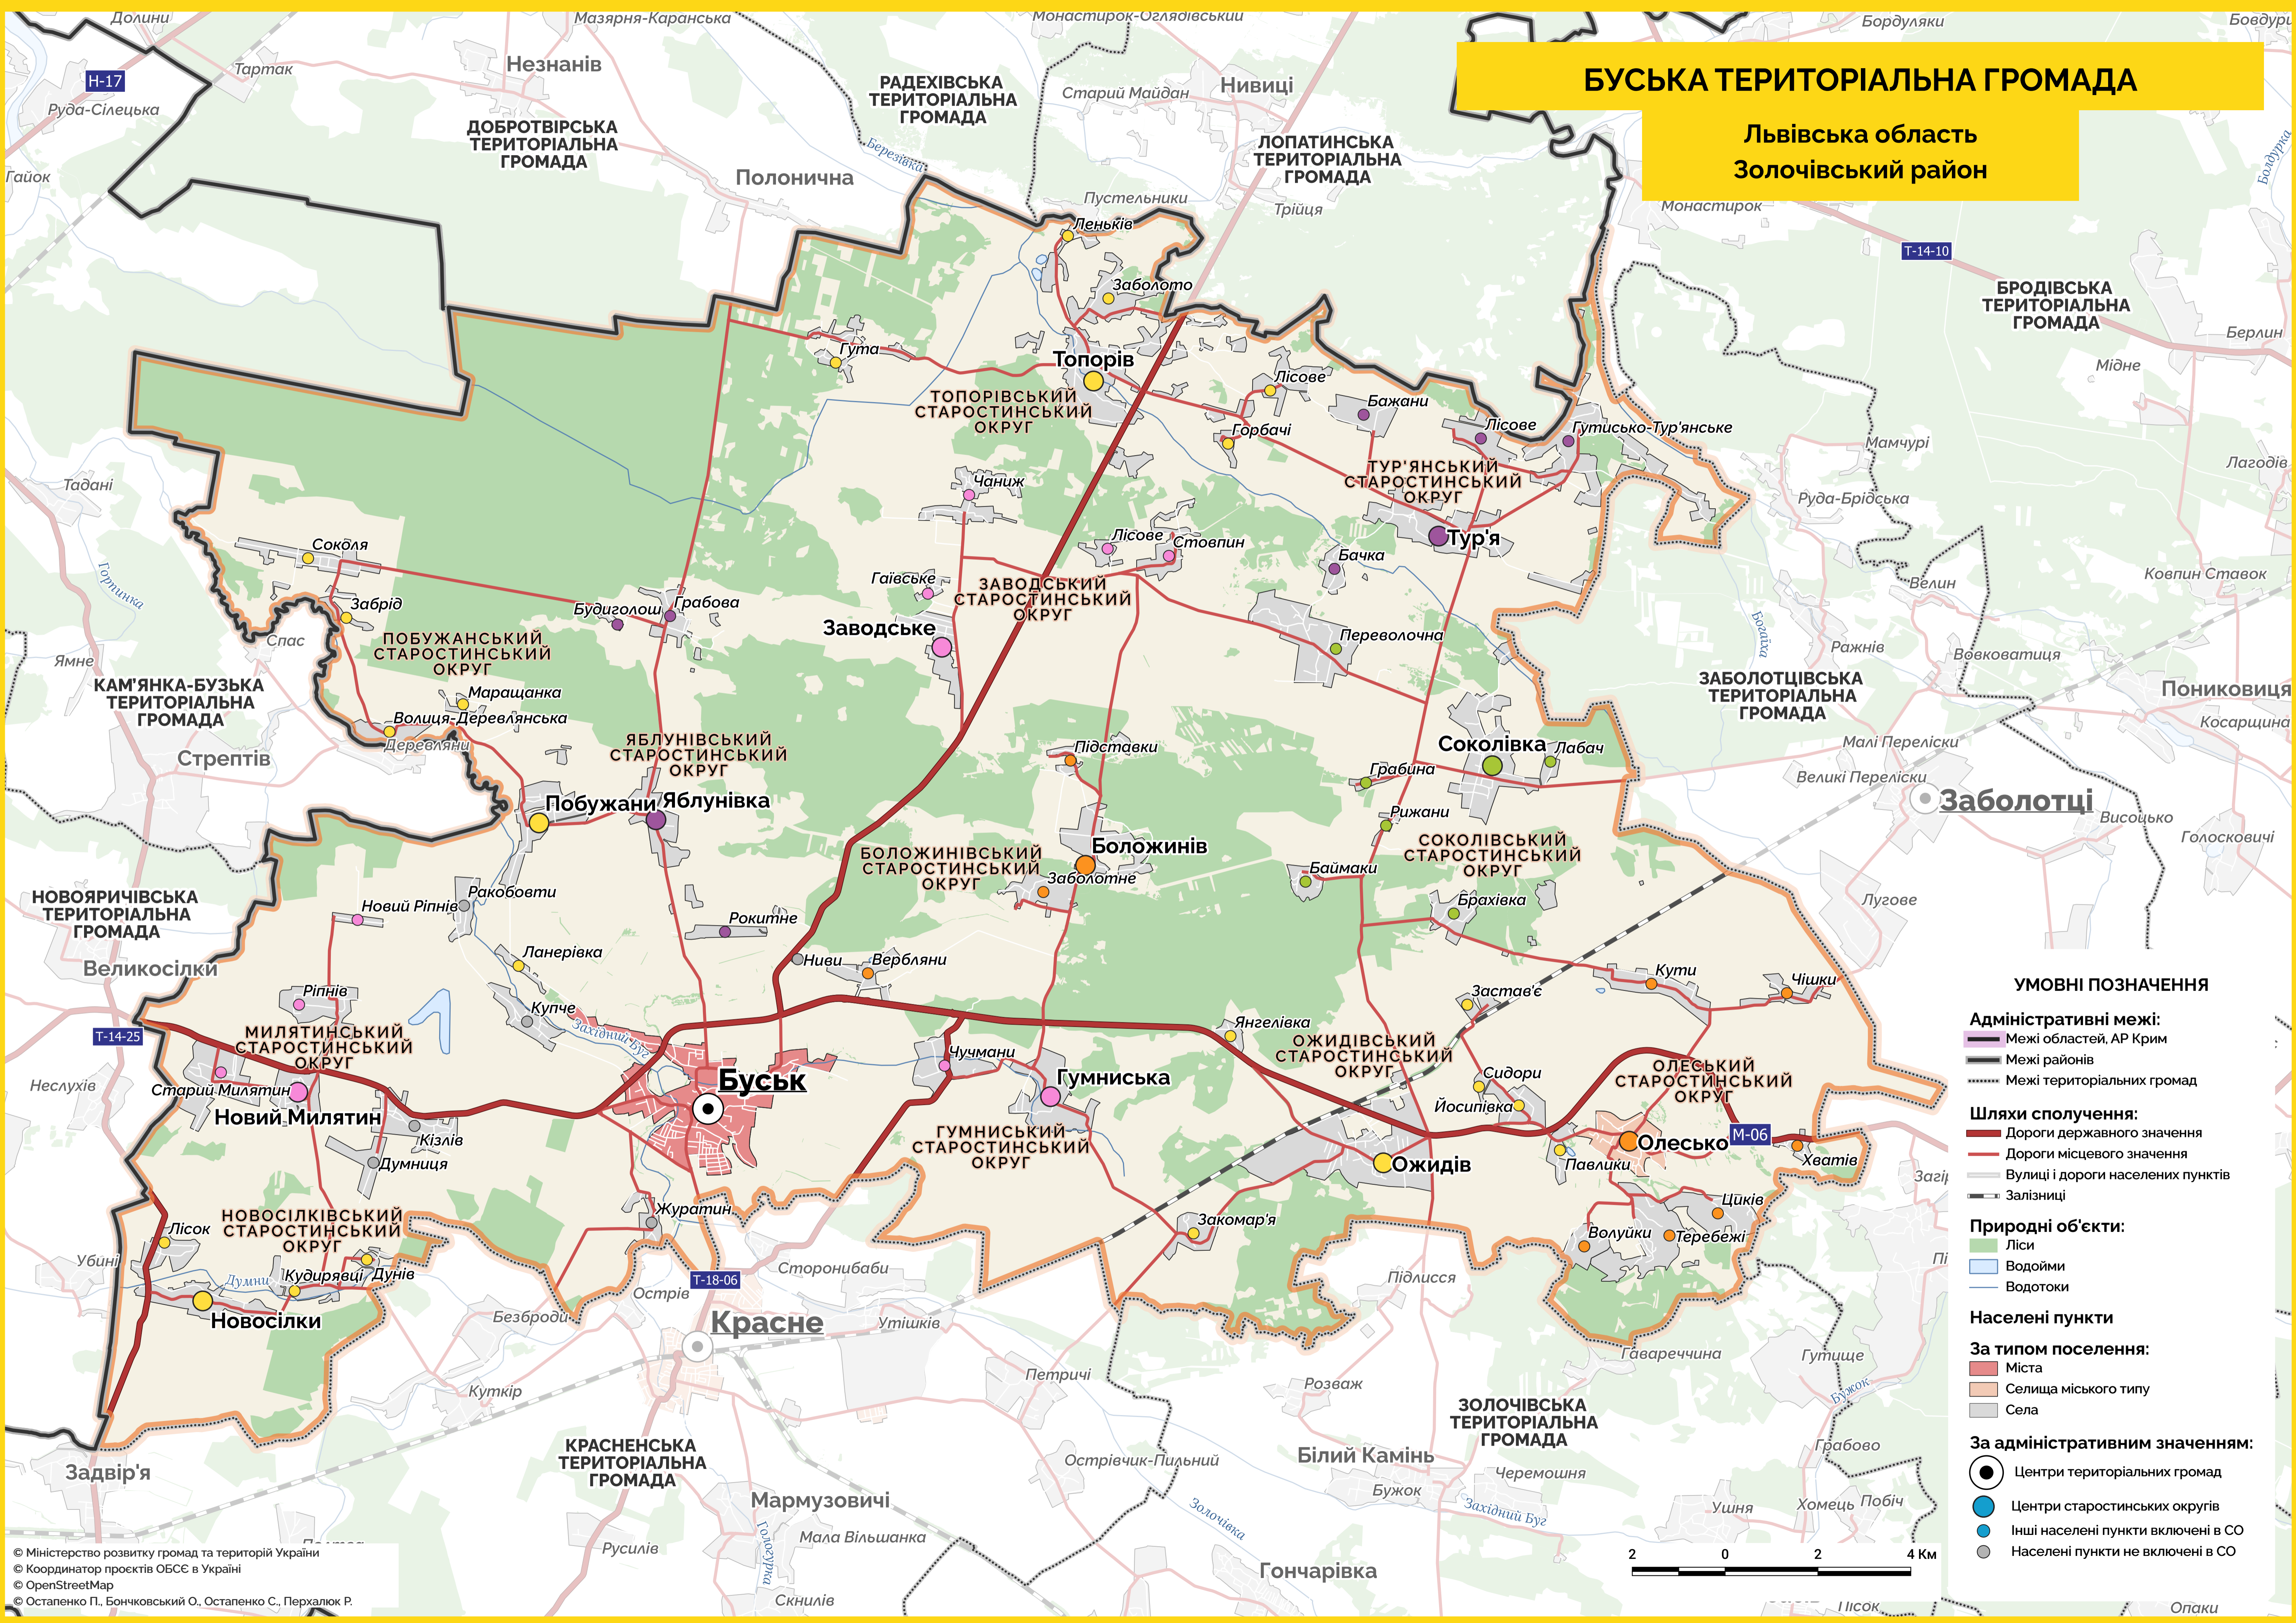

БУСЬКА ТЕРИТОРІАЛЬНА ГРОМАДА

Львівська область
Золочівський район

УМОВНІ ПОЗНАЧЕННЯ

- Адміністративні межі:**
 - Межі областей, АР Крим
 - Межі районів
 - Межі територіальних громад
- Шляхи сполучення:**
 - Дороги державного значення
 - Дороги місцевого значення
 - Вулиці і дороги населених пунктів
 - Залізниці
- Природні об'єкти:**
 - Ліси
 - Водойми
 - Водотоки
- Населені пункти**
 - За типом поселення:**
 - Міста
 - Селища міського типу
 - Села
 - За адміністративним значенням:**
 - Центри територіальних громад
 - Центри старостинських округів
 - Інші населені пункти включені в СО
 - Населені пункти не включені в СО