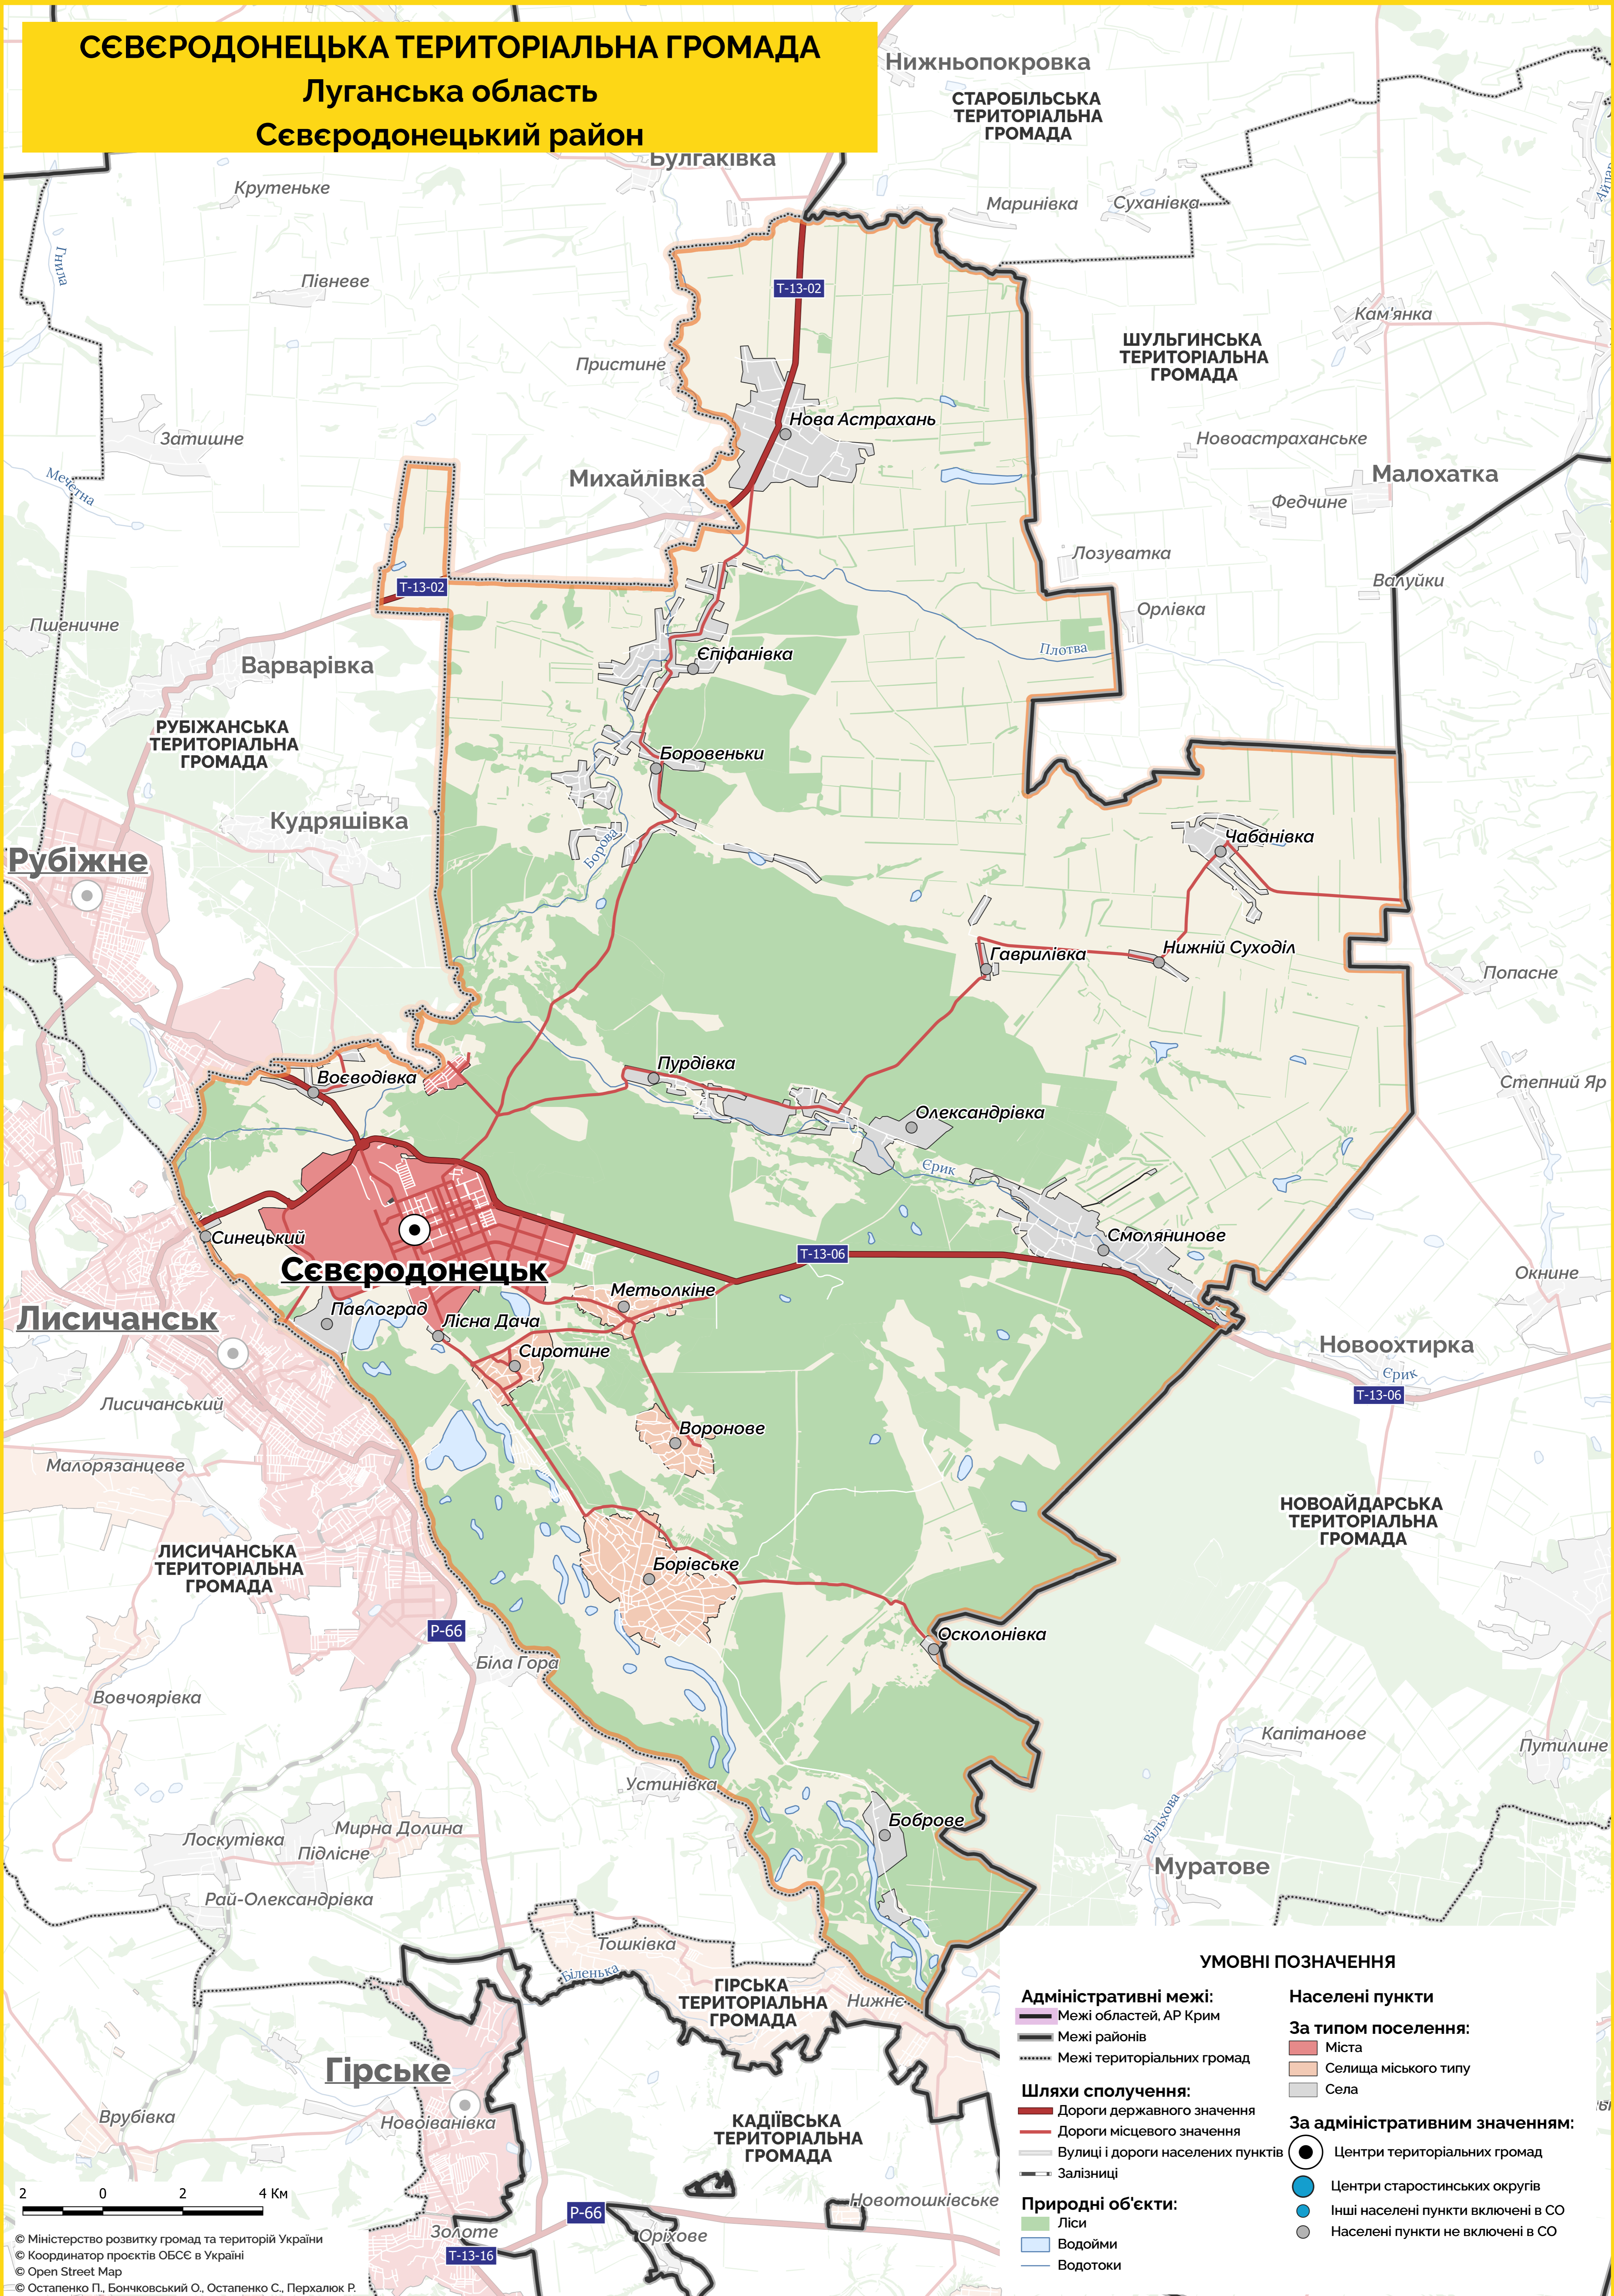

# СЄВЄРОДОНЕЦЬКА ТЕРИТОРІАЛЬНА ГРОМАДА

Луганська область

Сєвєродонецький район

### УМОВНІ ПОЗНАЧЕННЯ

- Адміністративні межі:**
  - Межі областей, АР Крим
  - Межі районів
  - Межі територіальних громад
- Шляхи сполучення:**
  - Дороги державного значення
  - Дороги місцевого значення
  - Вулиці і дороги населених пунктів
  - Залізниці
- Природні об'єкти:**
  - Ліси
  - Водойми
  - Водотоки
- Населені пункти**
  - За типом поселення:**
    - Міста
    - Селища міського типу
    - Села
  - За адміністративним значенням:**
    - Центри територіальних громад
    - Центри старостинських округів
    - Інші населені пункти включені в СО
    - Населені пункти не включені в СО