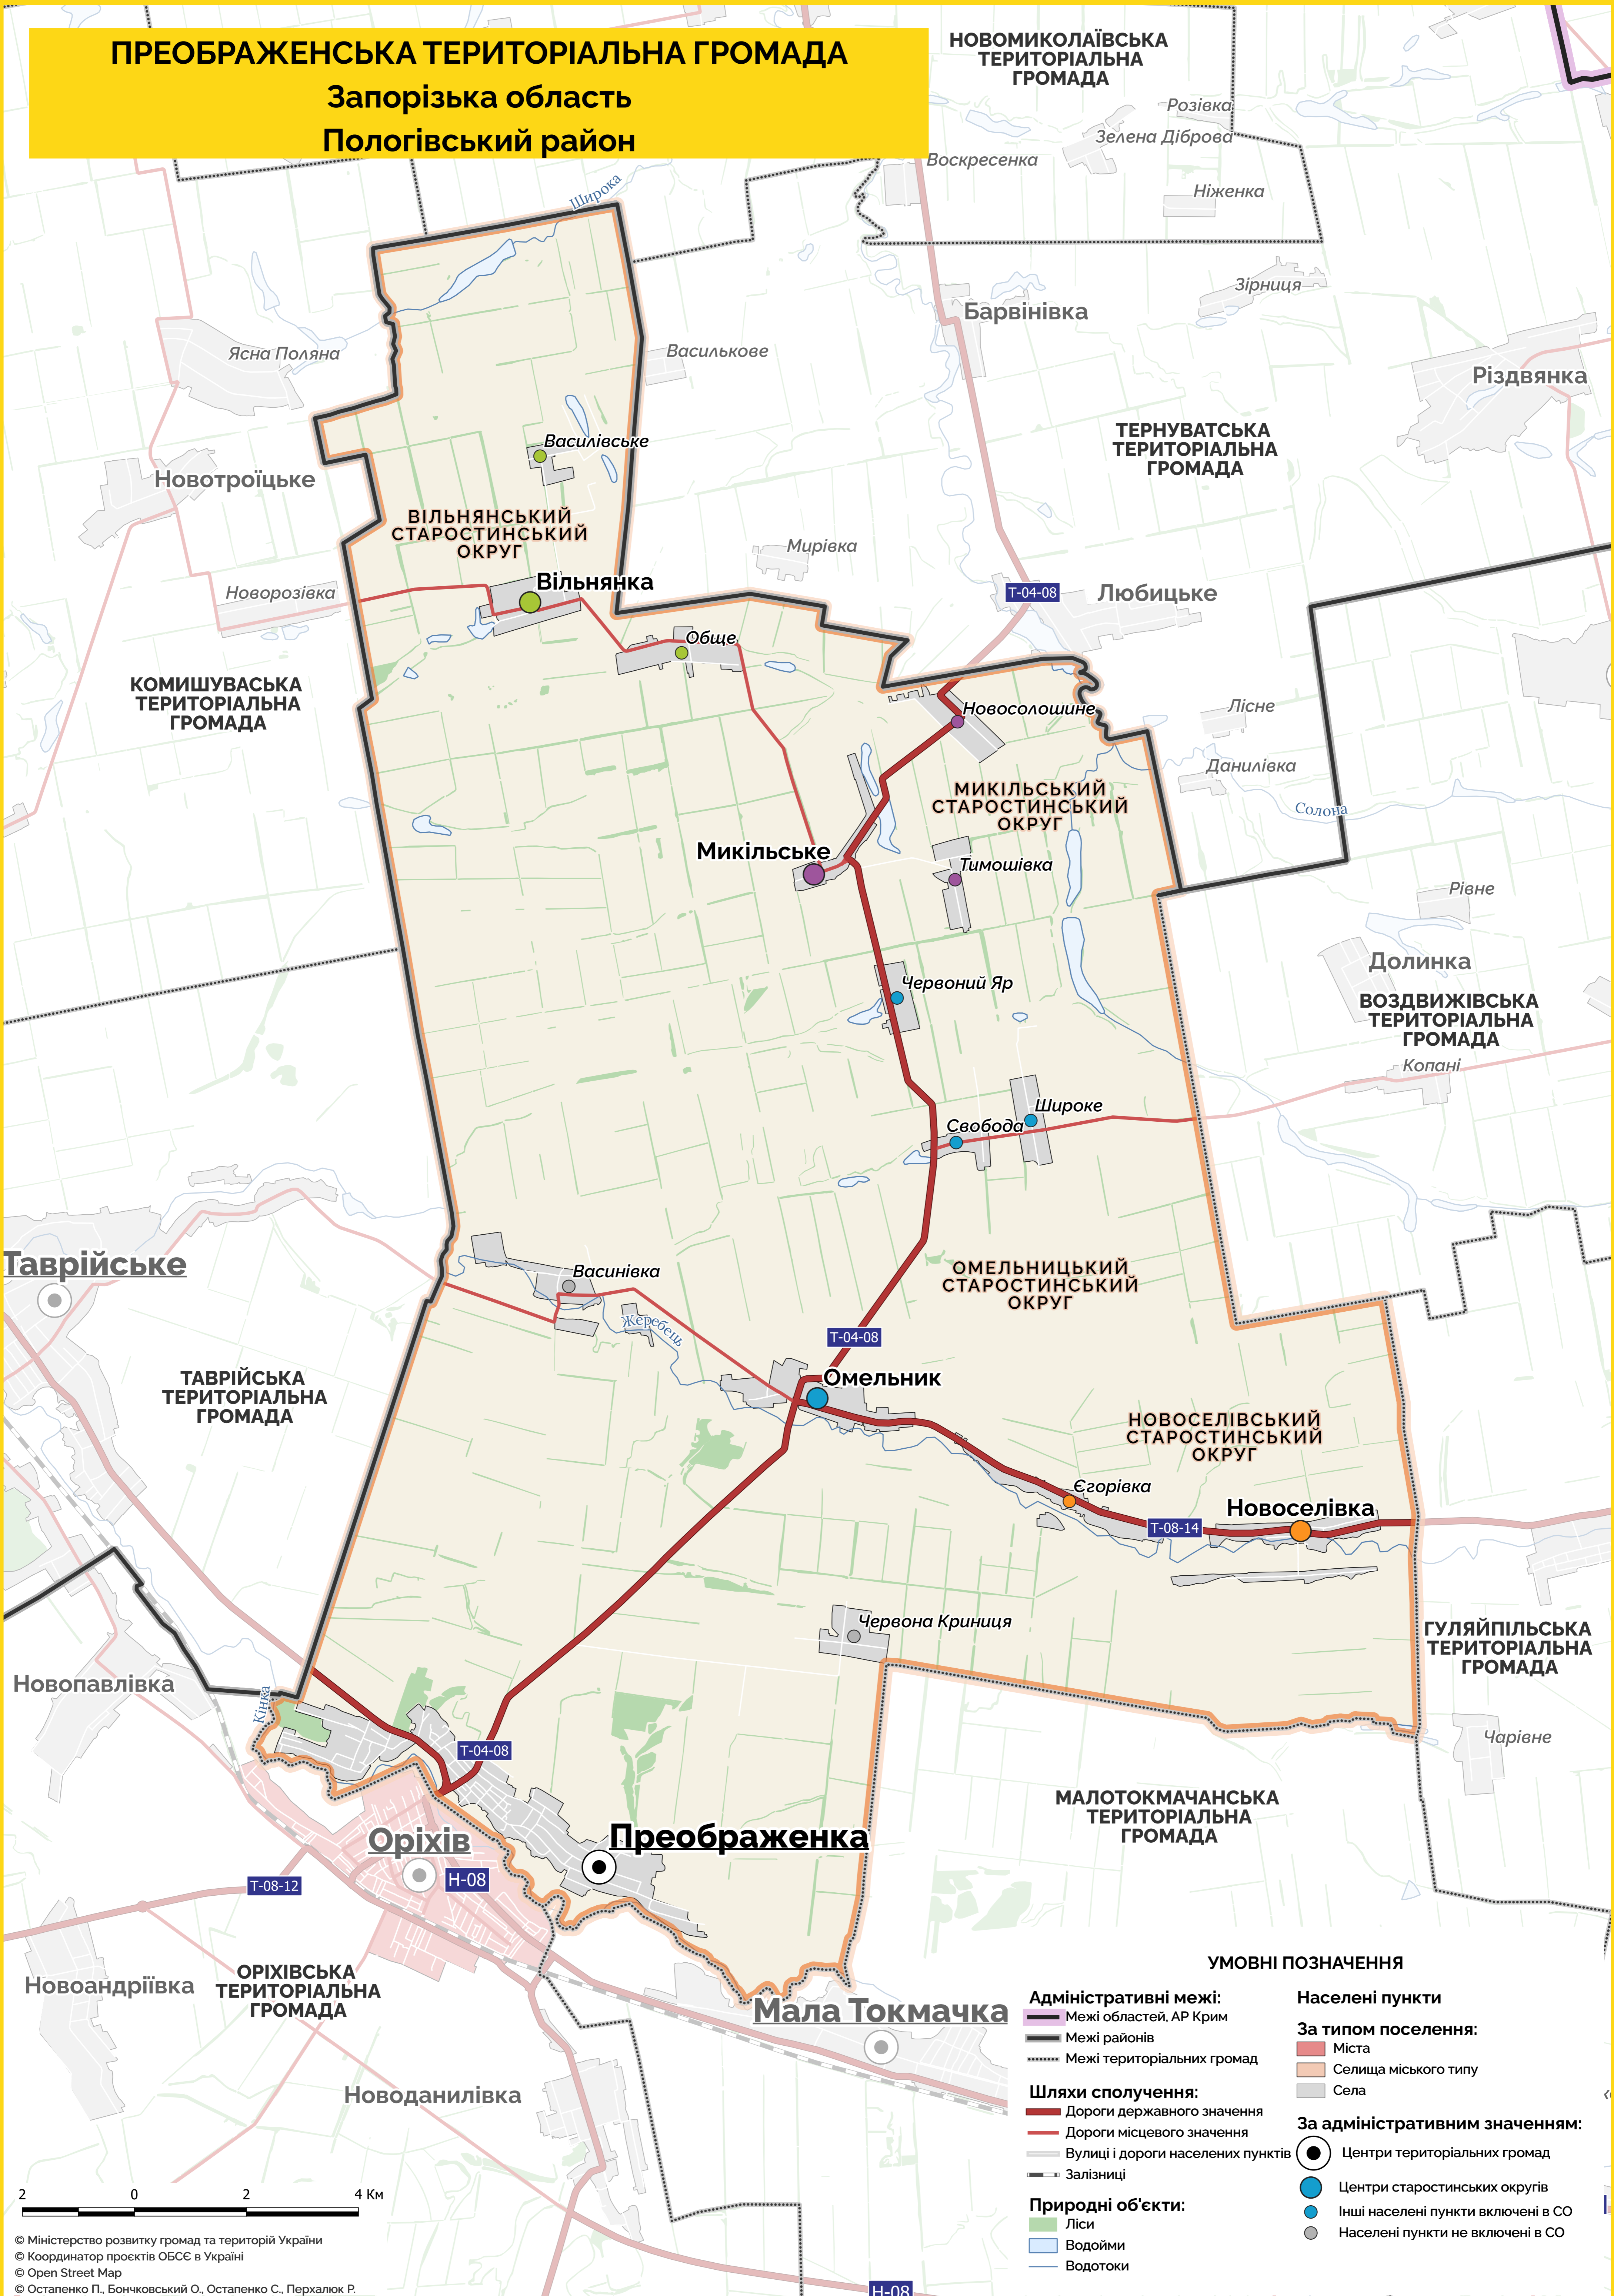

ПРЕОБРАЖЕНСЬКА ТЕРИТОРІАЛЬНА ГРОМАДА

Запорізька область
Пологівський район

УМОВНІ ПОЗНАЧЕННЯ

- Адміністративні межі:**
 - Межі областей, АР Крим
 - Межі районів
 - Межі територіальних громад
- Шляхи сполучення:**
 - Дороги державного значення
 - Дороги місцевого значення
 - Вулиці і дороги населених пунктів
 - Залізниці
- Природні об'єкти:**
 - Ліси
 - Водойми
 - Водотоки
- Населені пункти**
- За типом поселення:**
 - Міста
 - Селища міського типу
 - Села
- За адміністративним значенням:**
 - Центри територіальних громад
 - Центри старостинських округів
 - Інші населені пункти включені в СО
 - Населені пункти не включені в СО