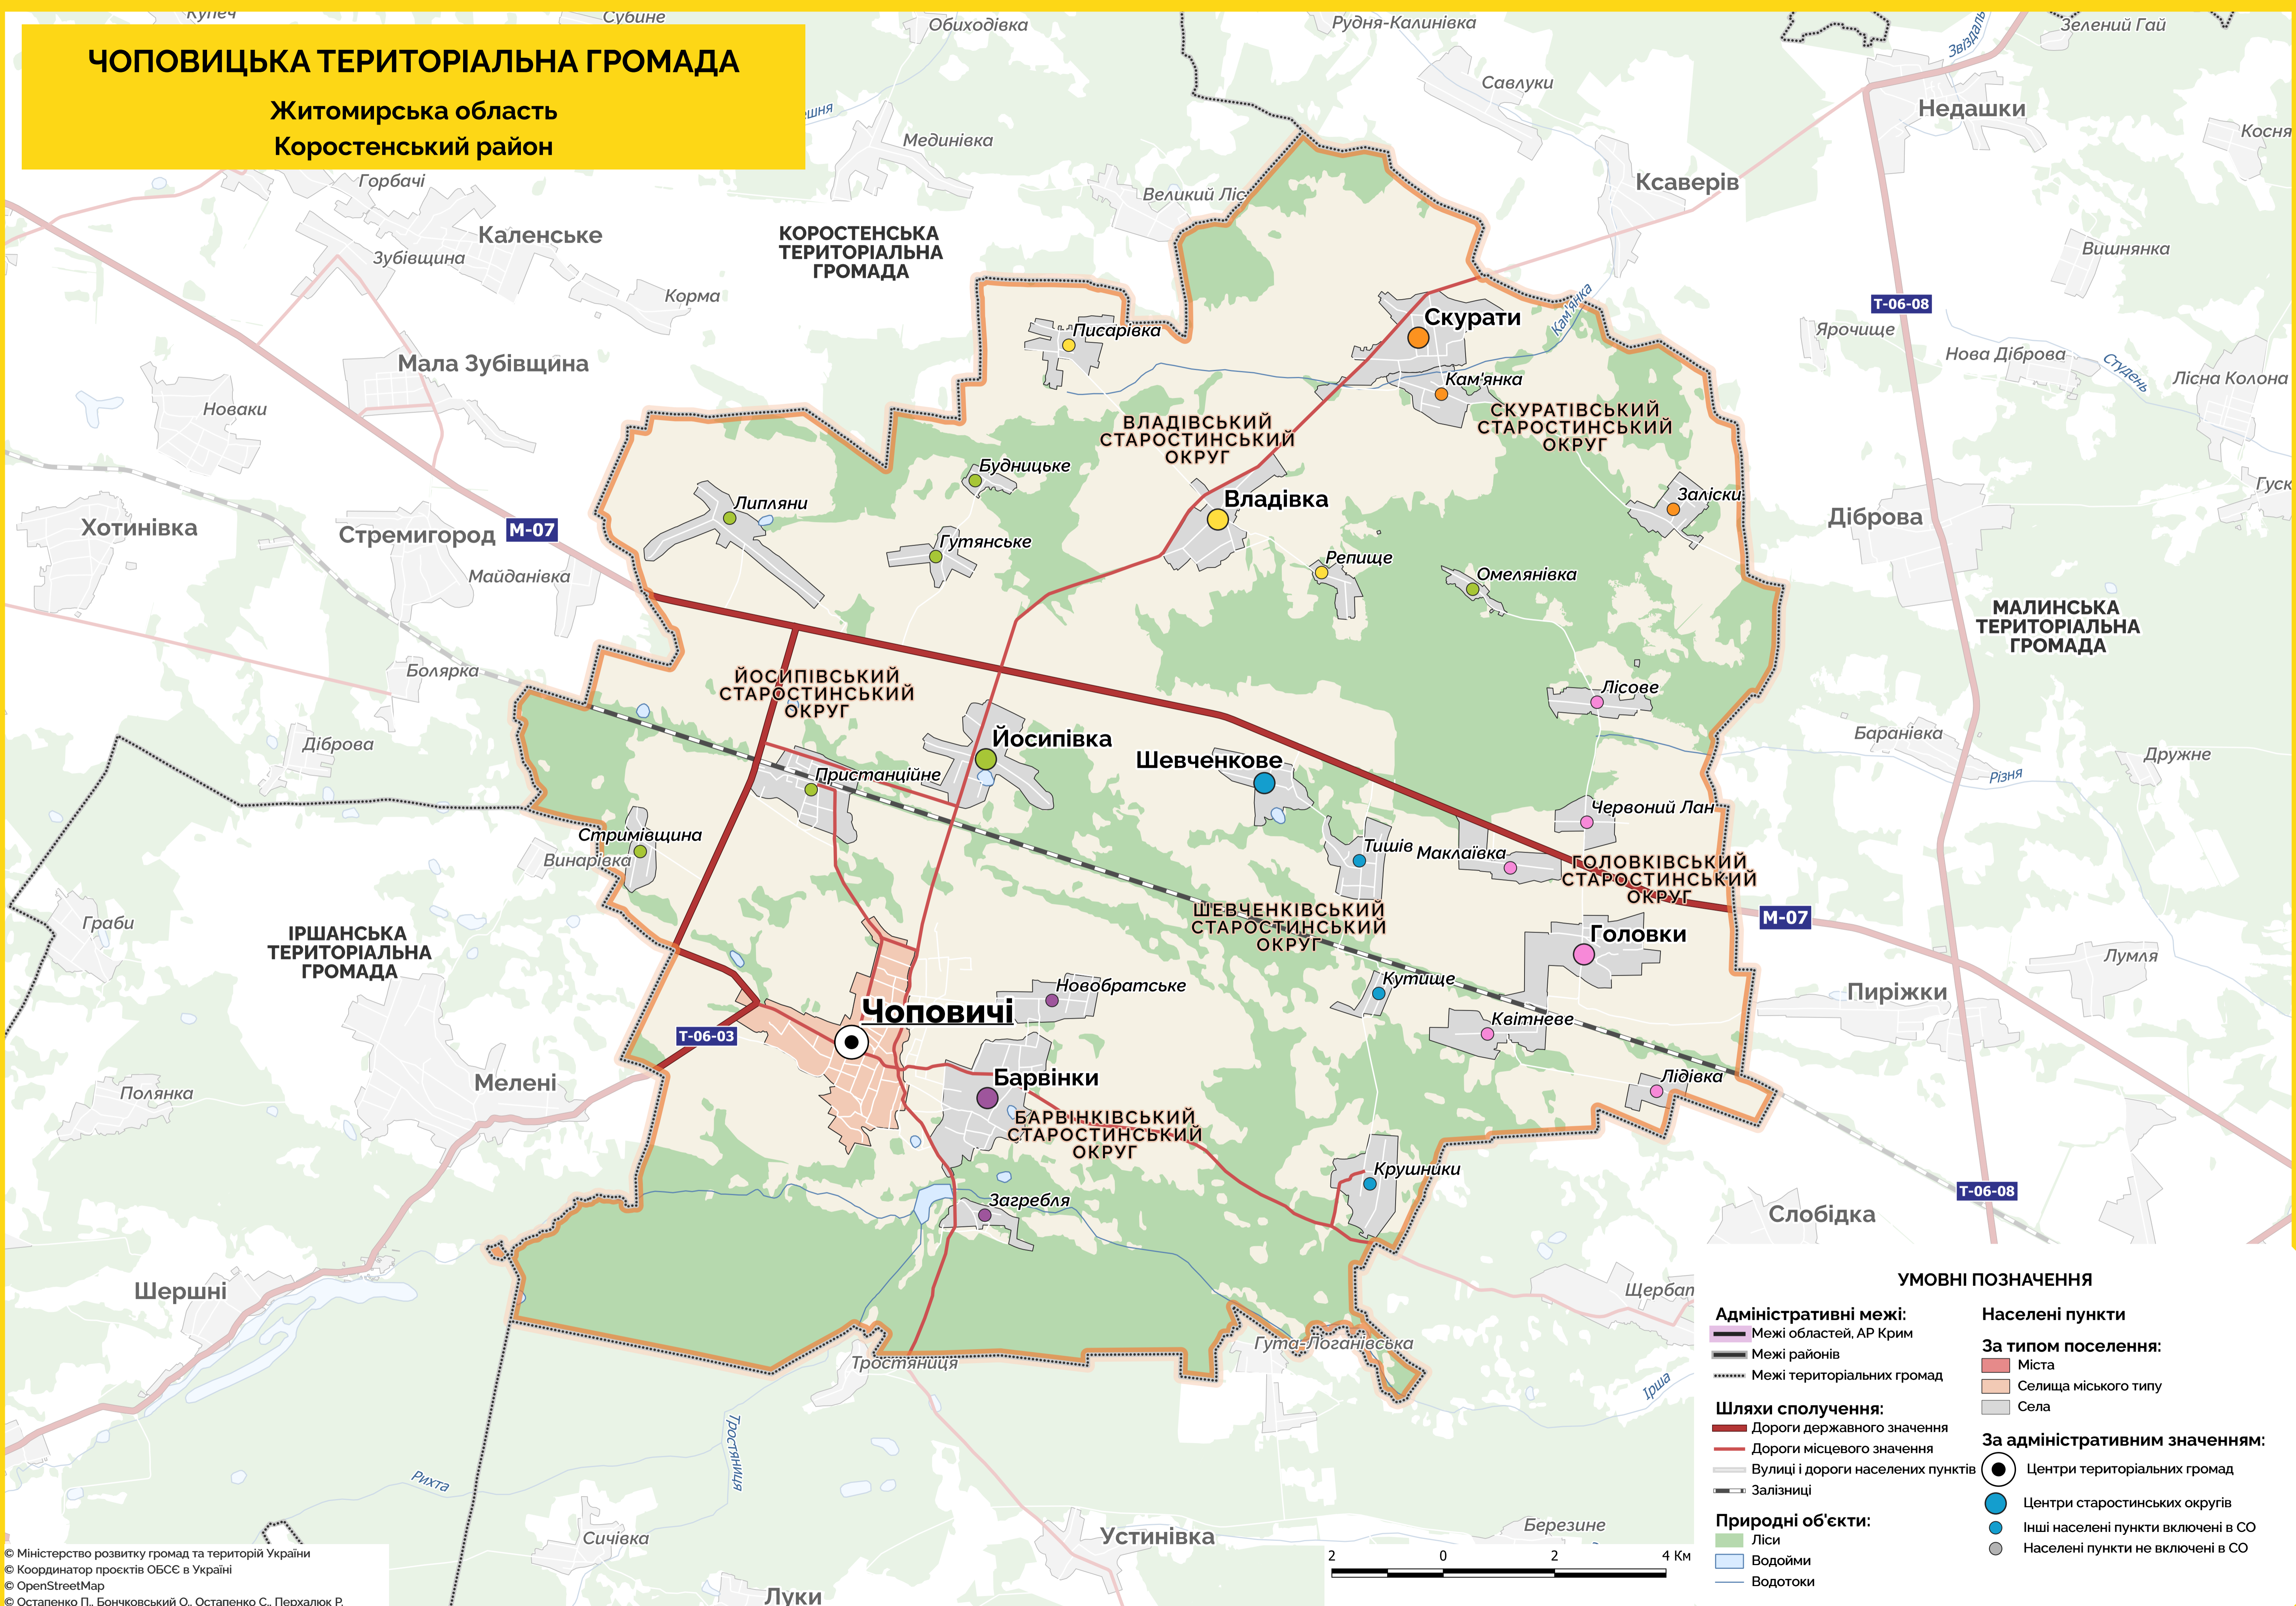

ЧОПОВИЦЬКА ТЕРИТОРІАЛЬНА ГРОМАДА

Житомирська область
Коростенський район

УМОВНІ ПОЗНАЧЕННЯ

Адміністративні межі:
— Межі областей, АР Крим
— Межі районів
- - - Межі територіальних громад

Шляхи сполучення:
— Дороги державного значення
— Дороги місцевого значення
— Вулиці і дороги населених пунктів
— Залізниці

Природні об'єкти:
— Ліси
— Водойми
— Водотоки

Населені пункти

За типом поселення:
— Міста
— Селища міського типу
— Села

За адміністративним значенням:
● Центри територіальних громад
● Центри старостинських округів
● Інші населені пункти включені в СО
● Населені пункти не включені в СО