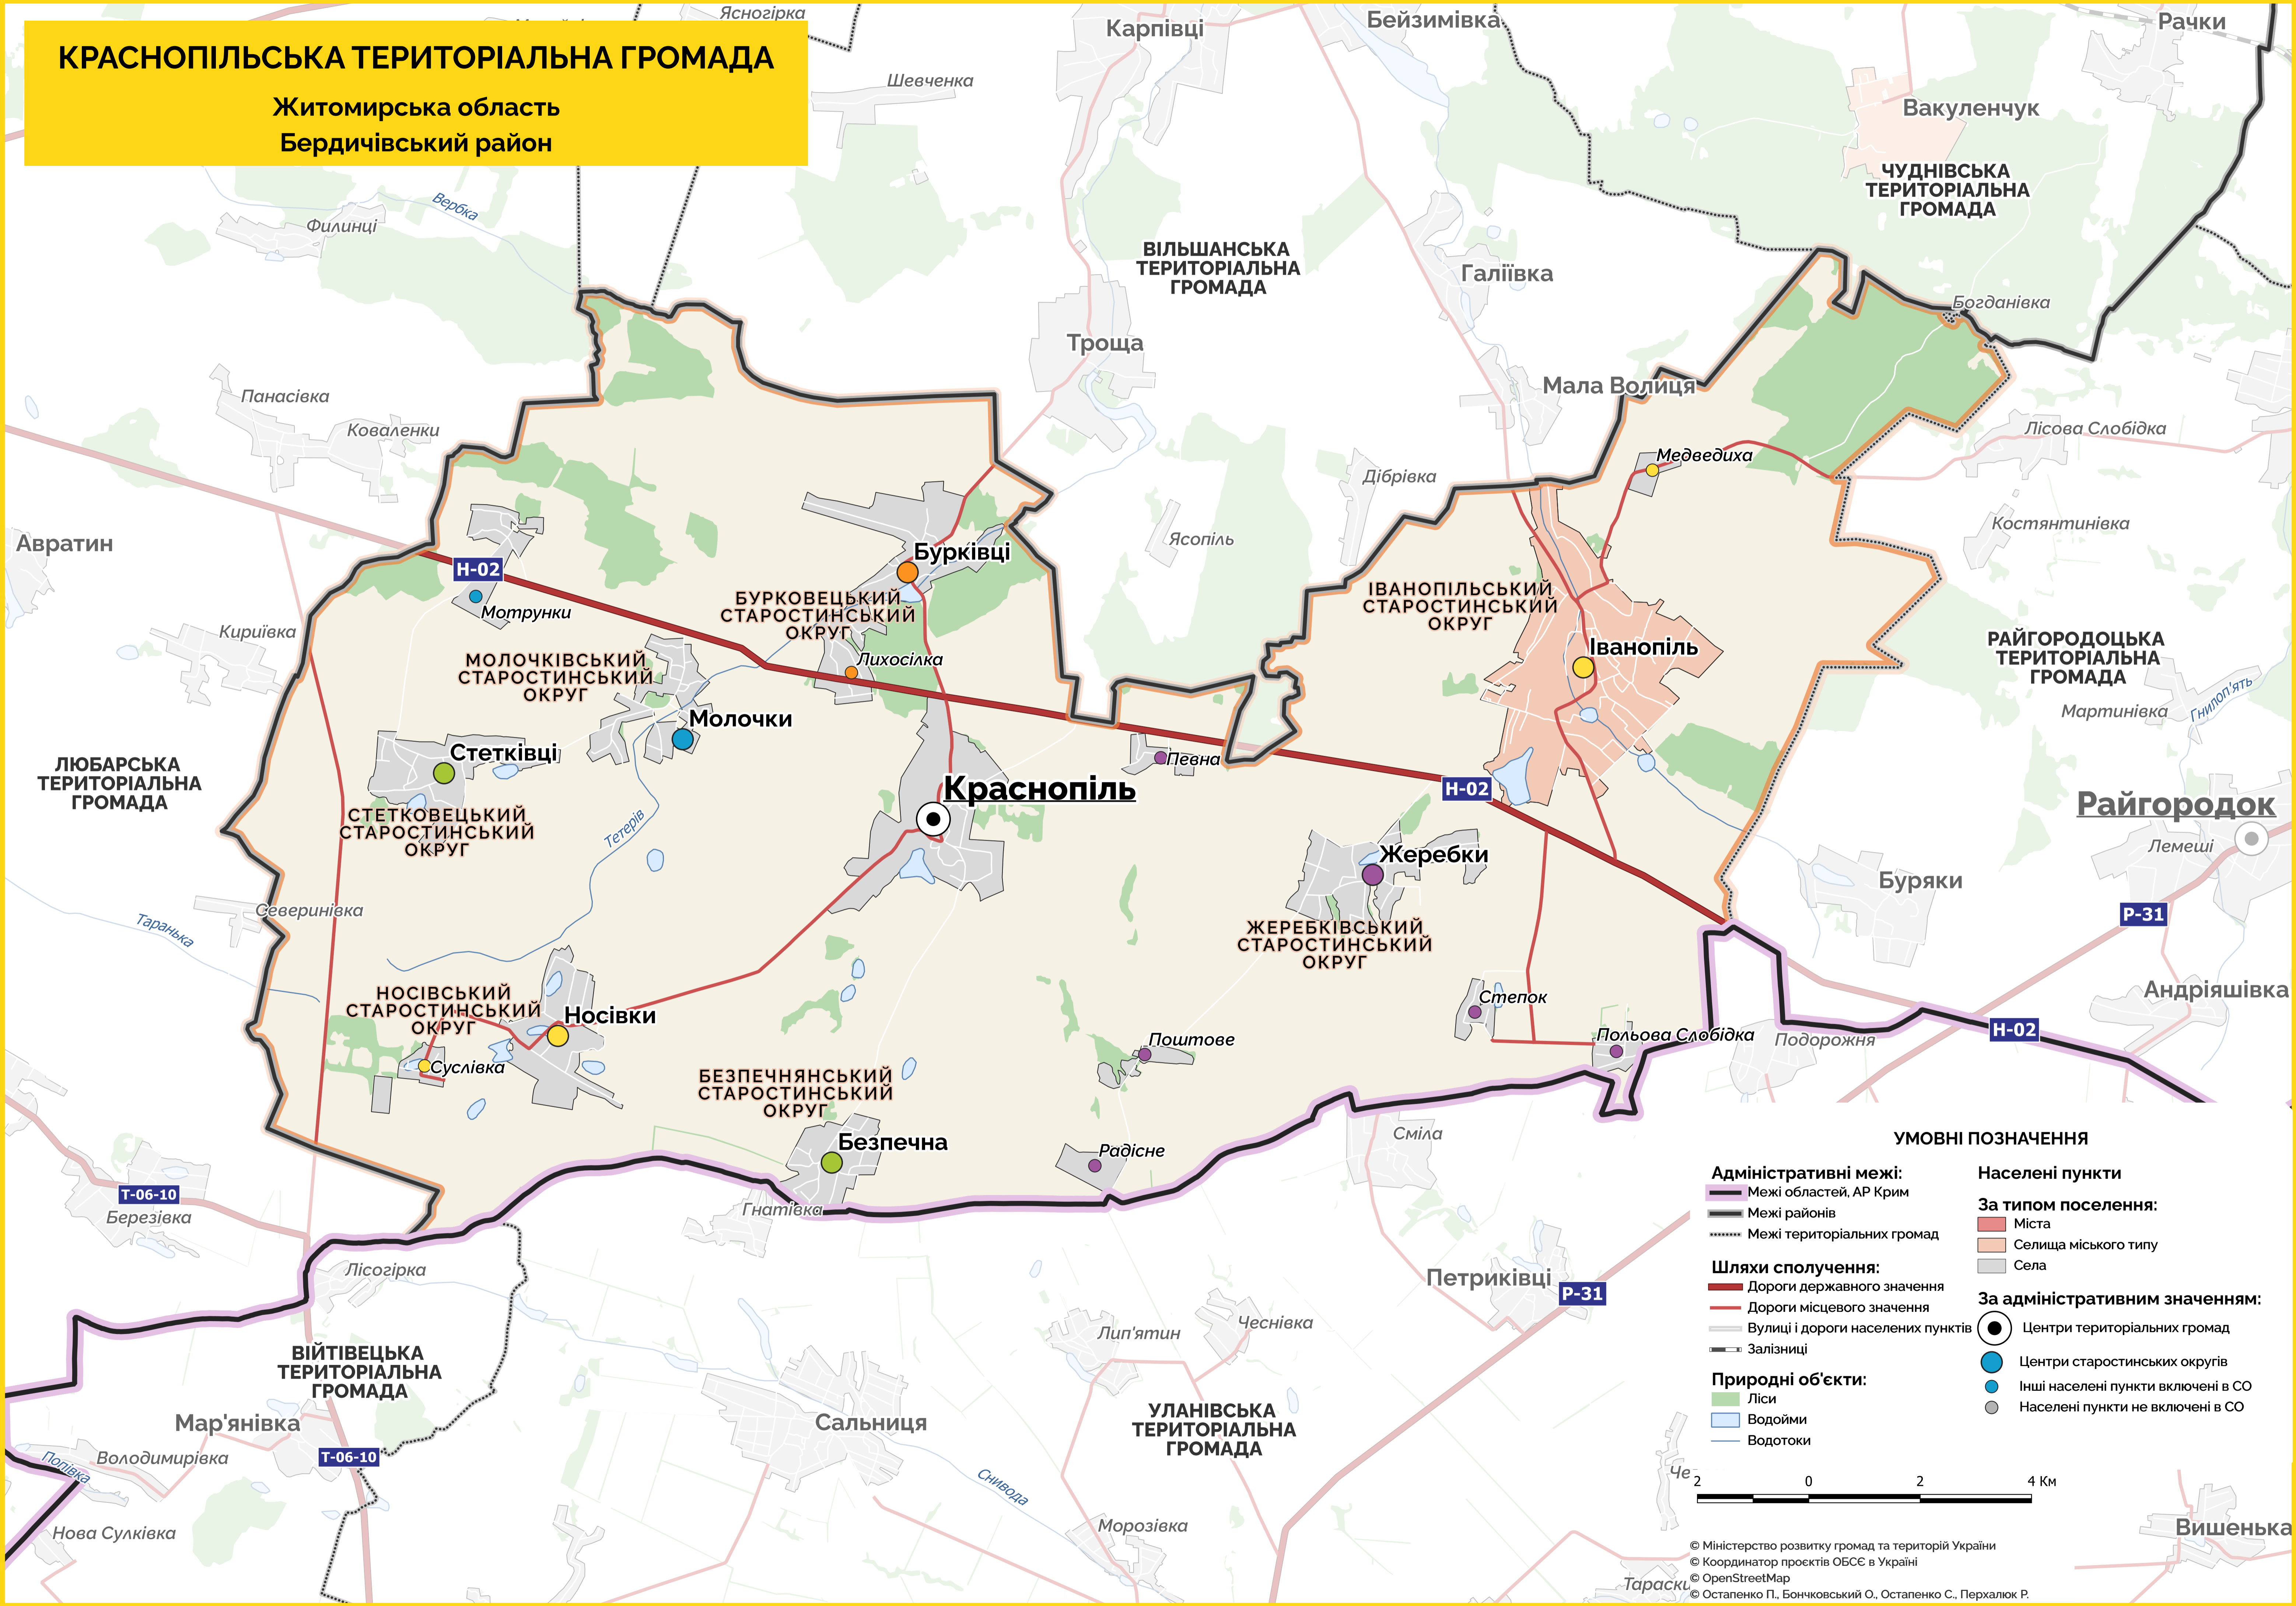

КРАСНОПІЛЬСЬКА ТЕРИТОРІАЛЬНА ГРОМАДА
 Житомирська область
 Бердичівський район

УМОВНІ ПОЗНАЧЕННЯ

Адміністративні межі:	Населені пункти
— Межі областей, АР Крим	За типом поселення:
— Межі районів	■ Міста
⋯ Межі територіальних громад	■ Селища міського типу
Шляхи сполучення:	■ Села
— Дороги державного значення	За адміністративним значенням:
— Дороги місцевого значення	● Центри територіальних громад
— Вулиці і дороги населених пунктів	● Центри старостинських округів
— Залізниця	● Інші населені пункти включені в СО
Природні об'єкти:	● Населені пункти не включені в СО
■ Ліси	
■ Водойми	
— Водотоки	

0 2 4 Км

© Міністерство розвитку громад та територій України
 © Координатор проектів ОБСЄ в Україні
 © OpenStreetMap
 © Остапенко П., Бончковський О., Остапенко С., Перхалюк Р.