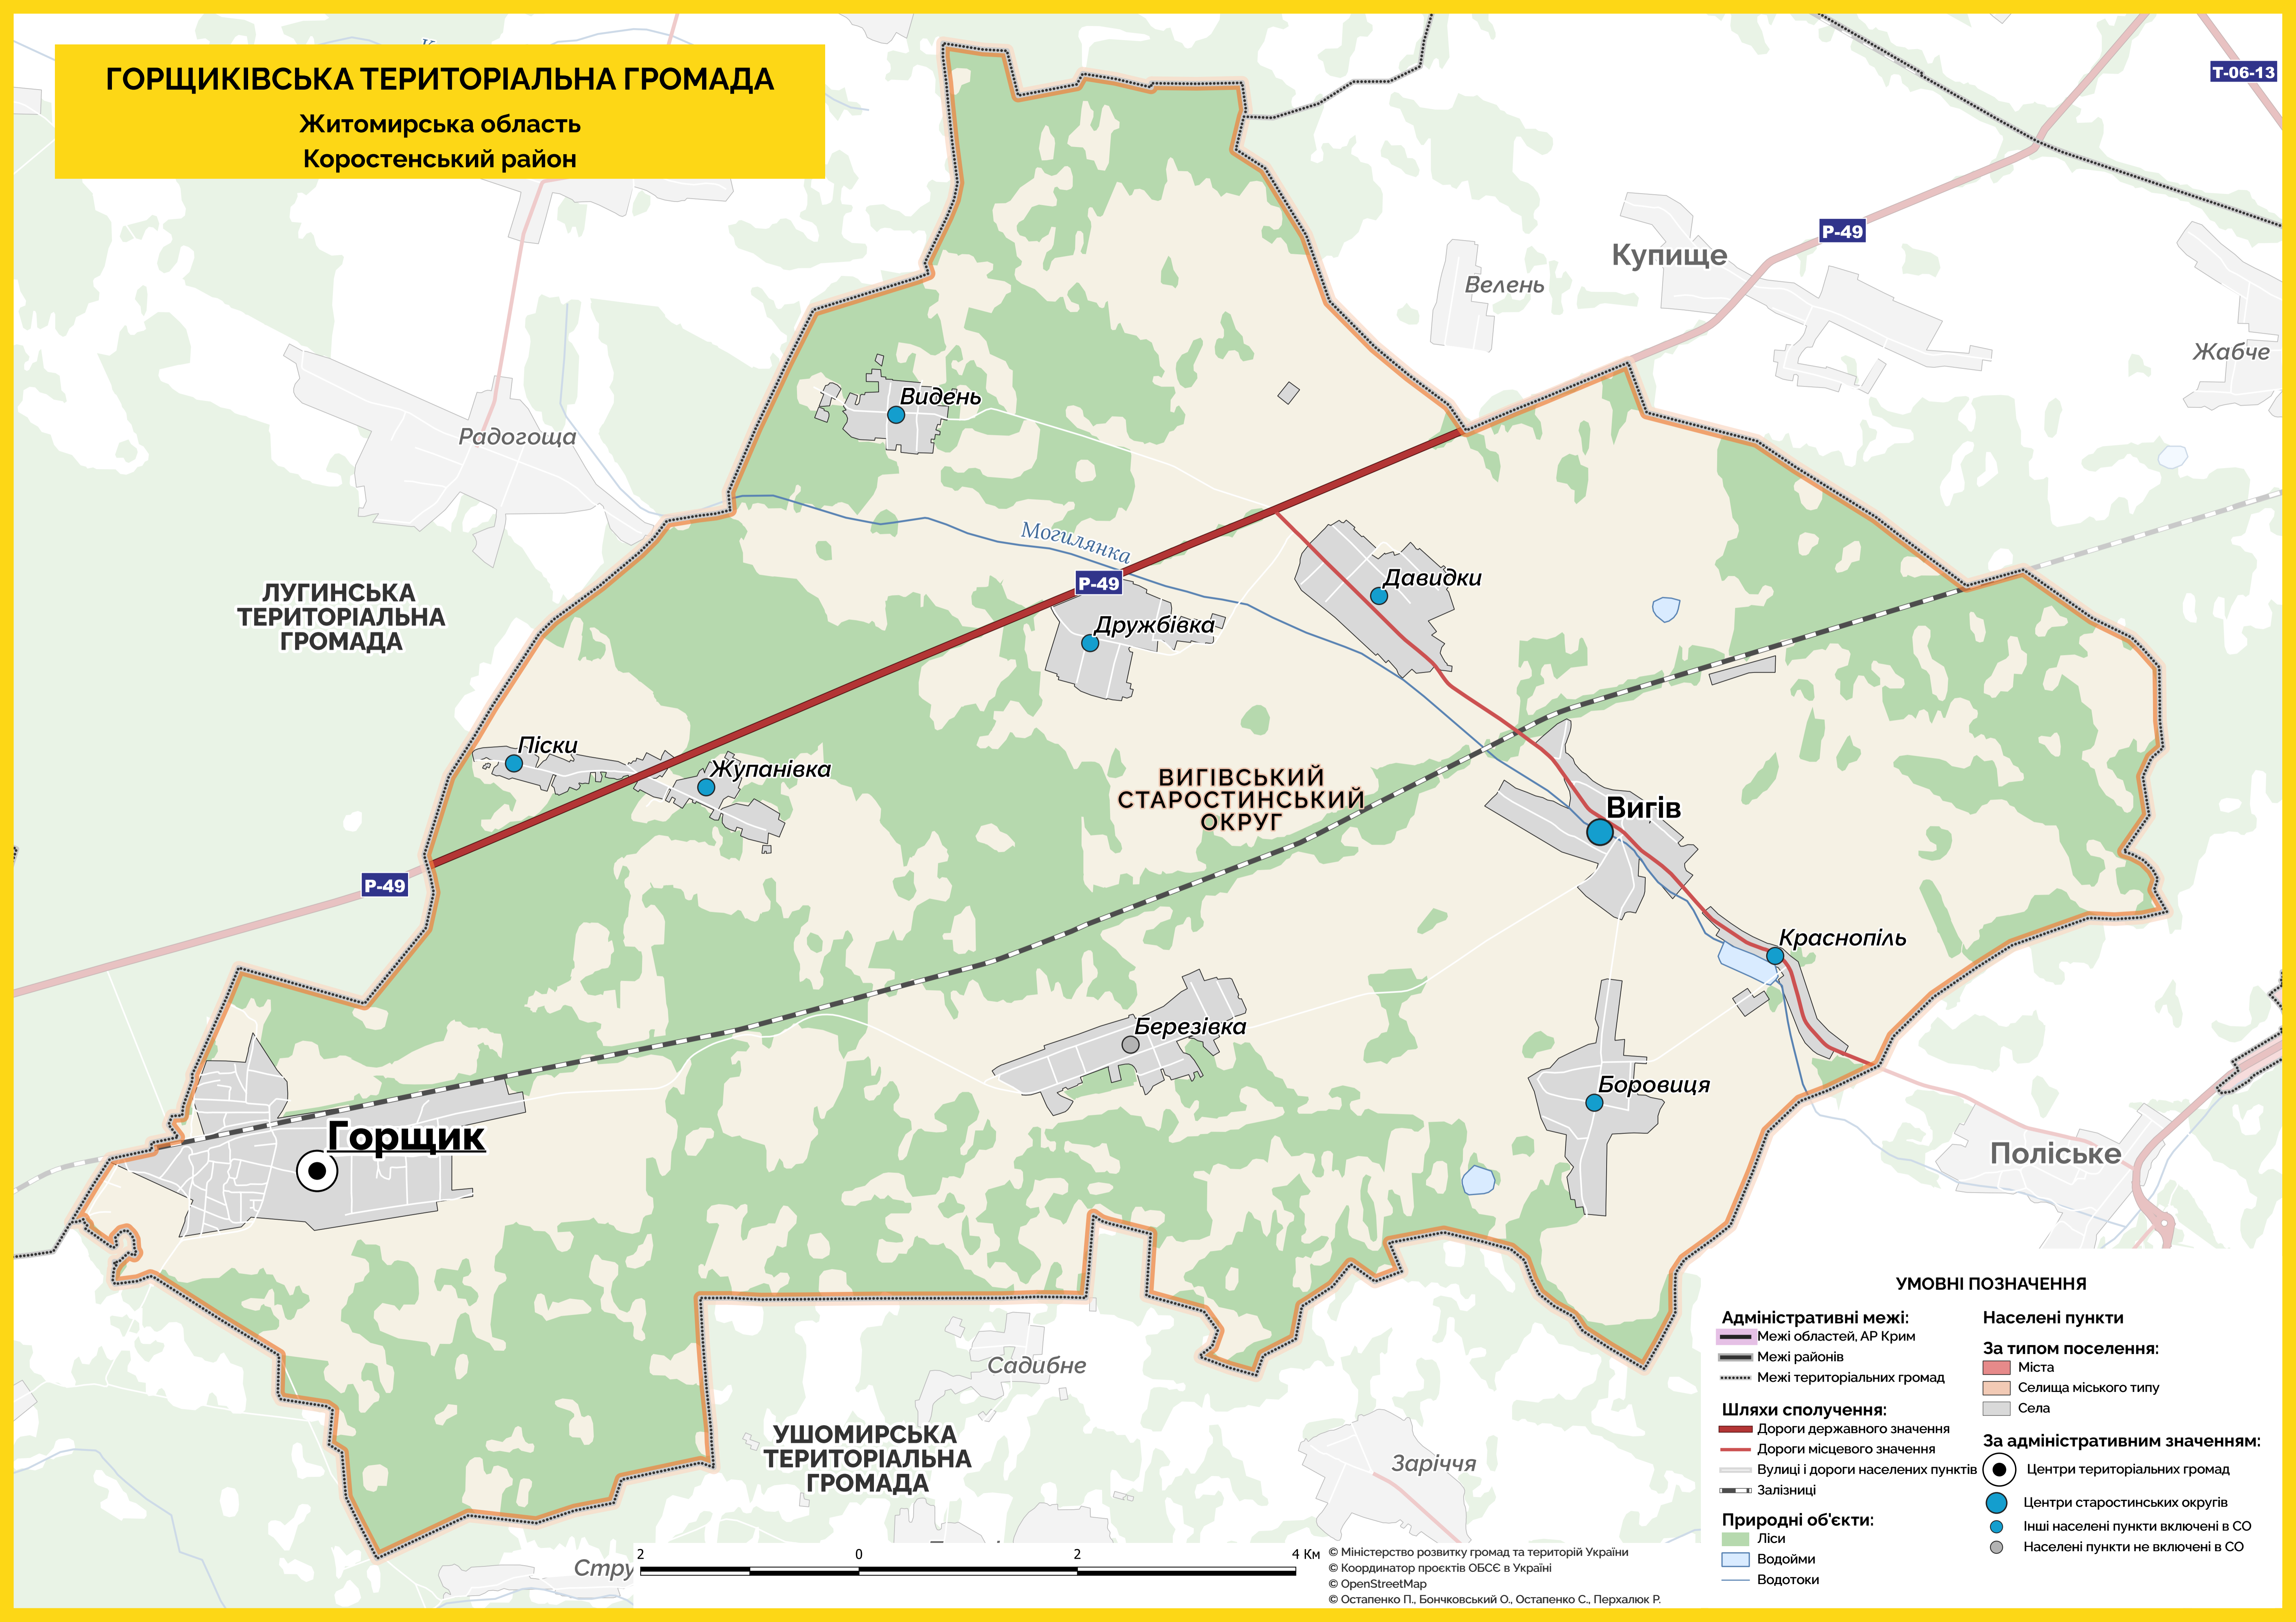

ГОРЩИКІВСЬКА ТЕРИТОРІАЛЬНА ГРОМАДА

Житомирська область
Коростенський район

T-06-13

ЛУГІНСЬКА
ТЕРИТОРІАЛЬНА
ГРОМАДА

ВИГІВСЬКИЙ
СТАРОСТИНСЬКИЙ
ОКРУГ

УШОМИРСЬКА
ТЕРИТОРІАЛЬНА
ГРОМАДА

- УМОВНІ ПОЗНАЧЕННЯ**
- Адміністративні межі:**
 - Межі областей, АР Крим
 - Межі районів
 - Межі територіальних громад
 - Шляхи сполучення:**
 - Дороги державного значення
 - Дороги місцевого значення
 - Вулиці і дороги населених пунктів
 - Залізниця
 - Природні об'єкти:**
 - Ліси
 - Водойми
 - Водотоки
 - Населені пункти**
 - За типом поселення:**
 - Міста
 - Селища міського типу
 - Села
 - За адміністративним значенням:**
 - Центри територіальних громад
 - Центри старостинських округів
 - Інші населені пункти включені в СО
 - Населені пункти не включені в СО