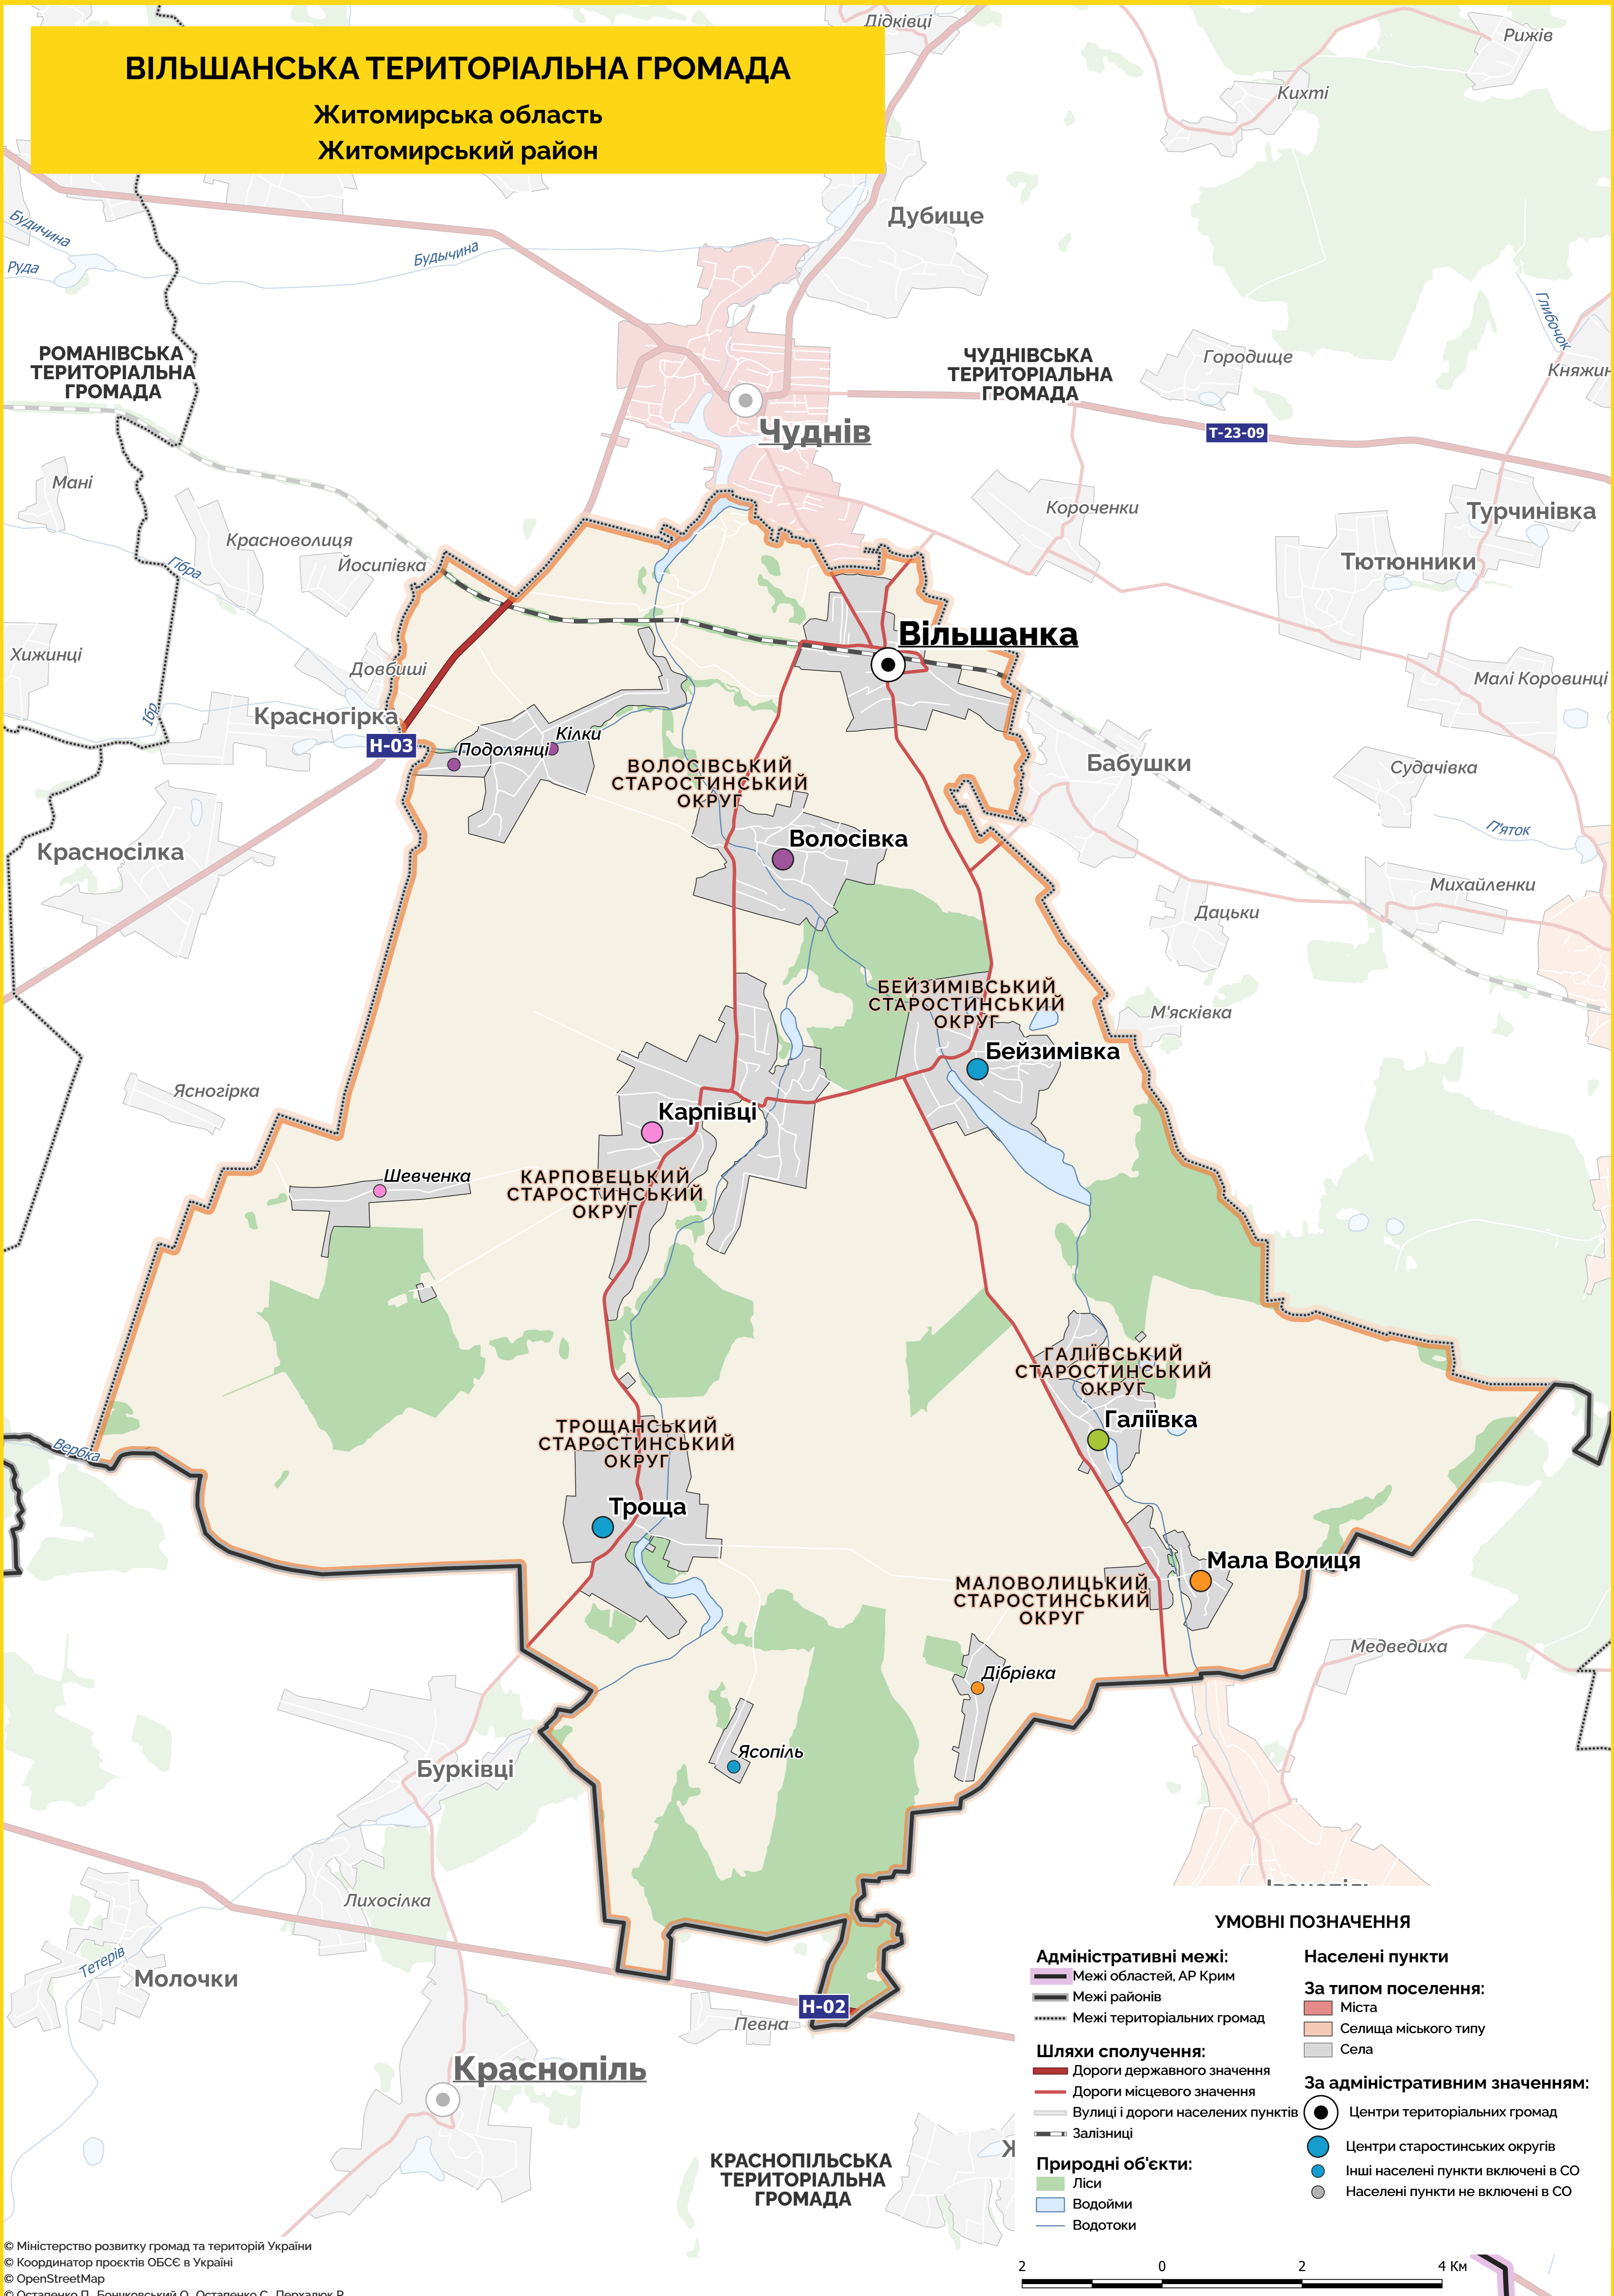

ВІЛЬШАНСЬКА ТЕРИТОРІАЛЬНА ГРОМАДА

Житомирська область
Житомирський район

УМОВНІ ПОЗНАЧЕННЯ

- Адміністративні межі:**
 - Межі областей, АР Крим
 - Межі районів
 - Межі територіальних громад
- Шляхи сполучення:**
 - Дороги державного значення
 - Дороги місцевого значення
 - Вулиці і дороги населених пунктів
 - Залізниці
- Природні об'єкти:**
 - Ліси
 - Водойми
 - Водотоки
- Населені пункти**
 - За типом поселення:**
 - Міста
 - Селища міського типу
 - Села
 - За адміністративним значенням:**
 - Центри територіальних громад
 - Центри старостинських округів
 - Інші населені пункти включені в СО
 - Населені пункти не включені в СО