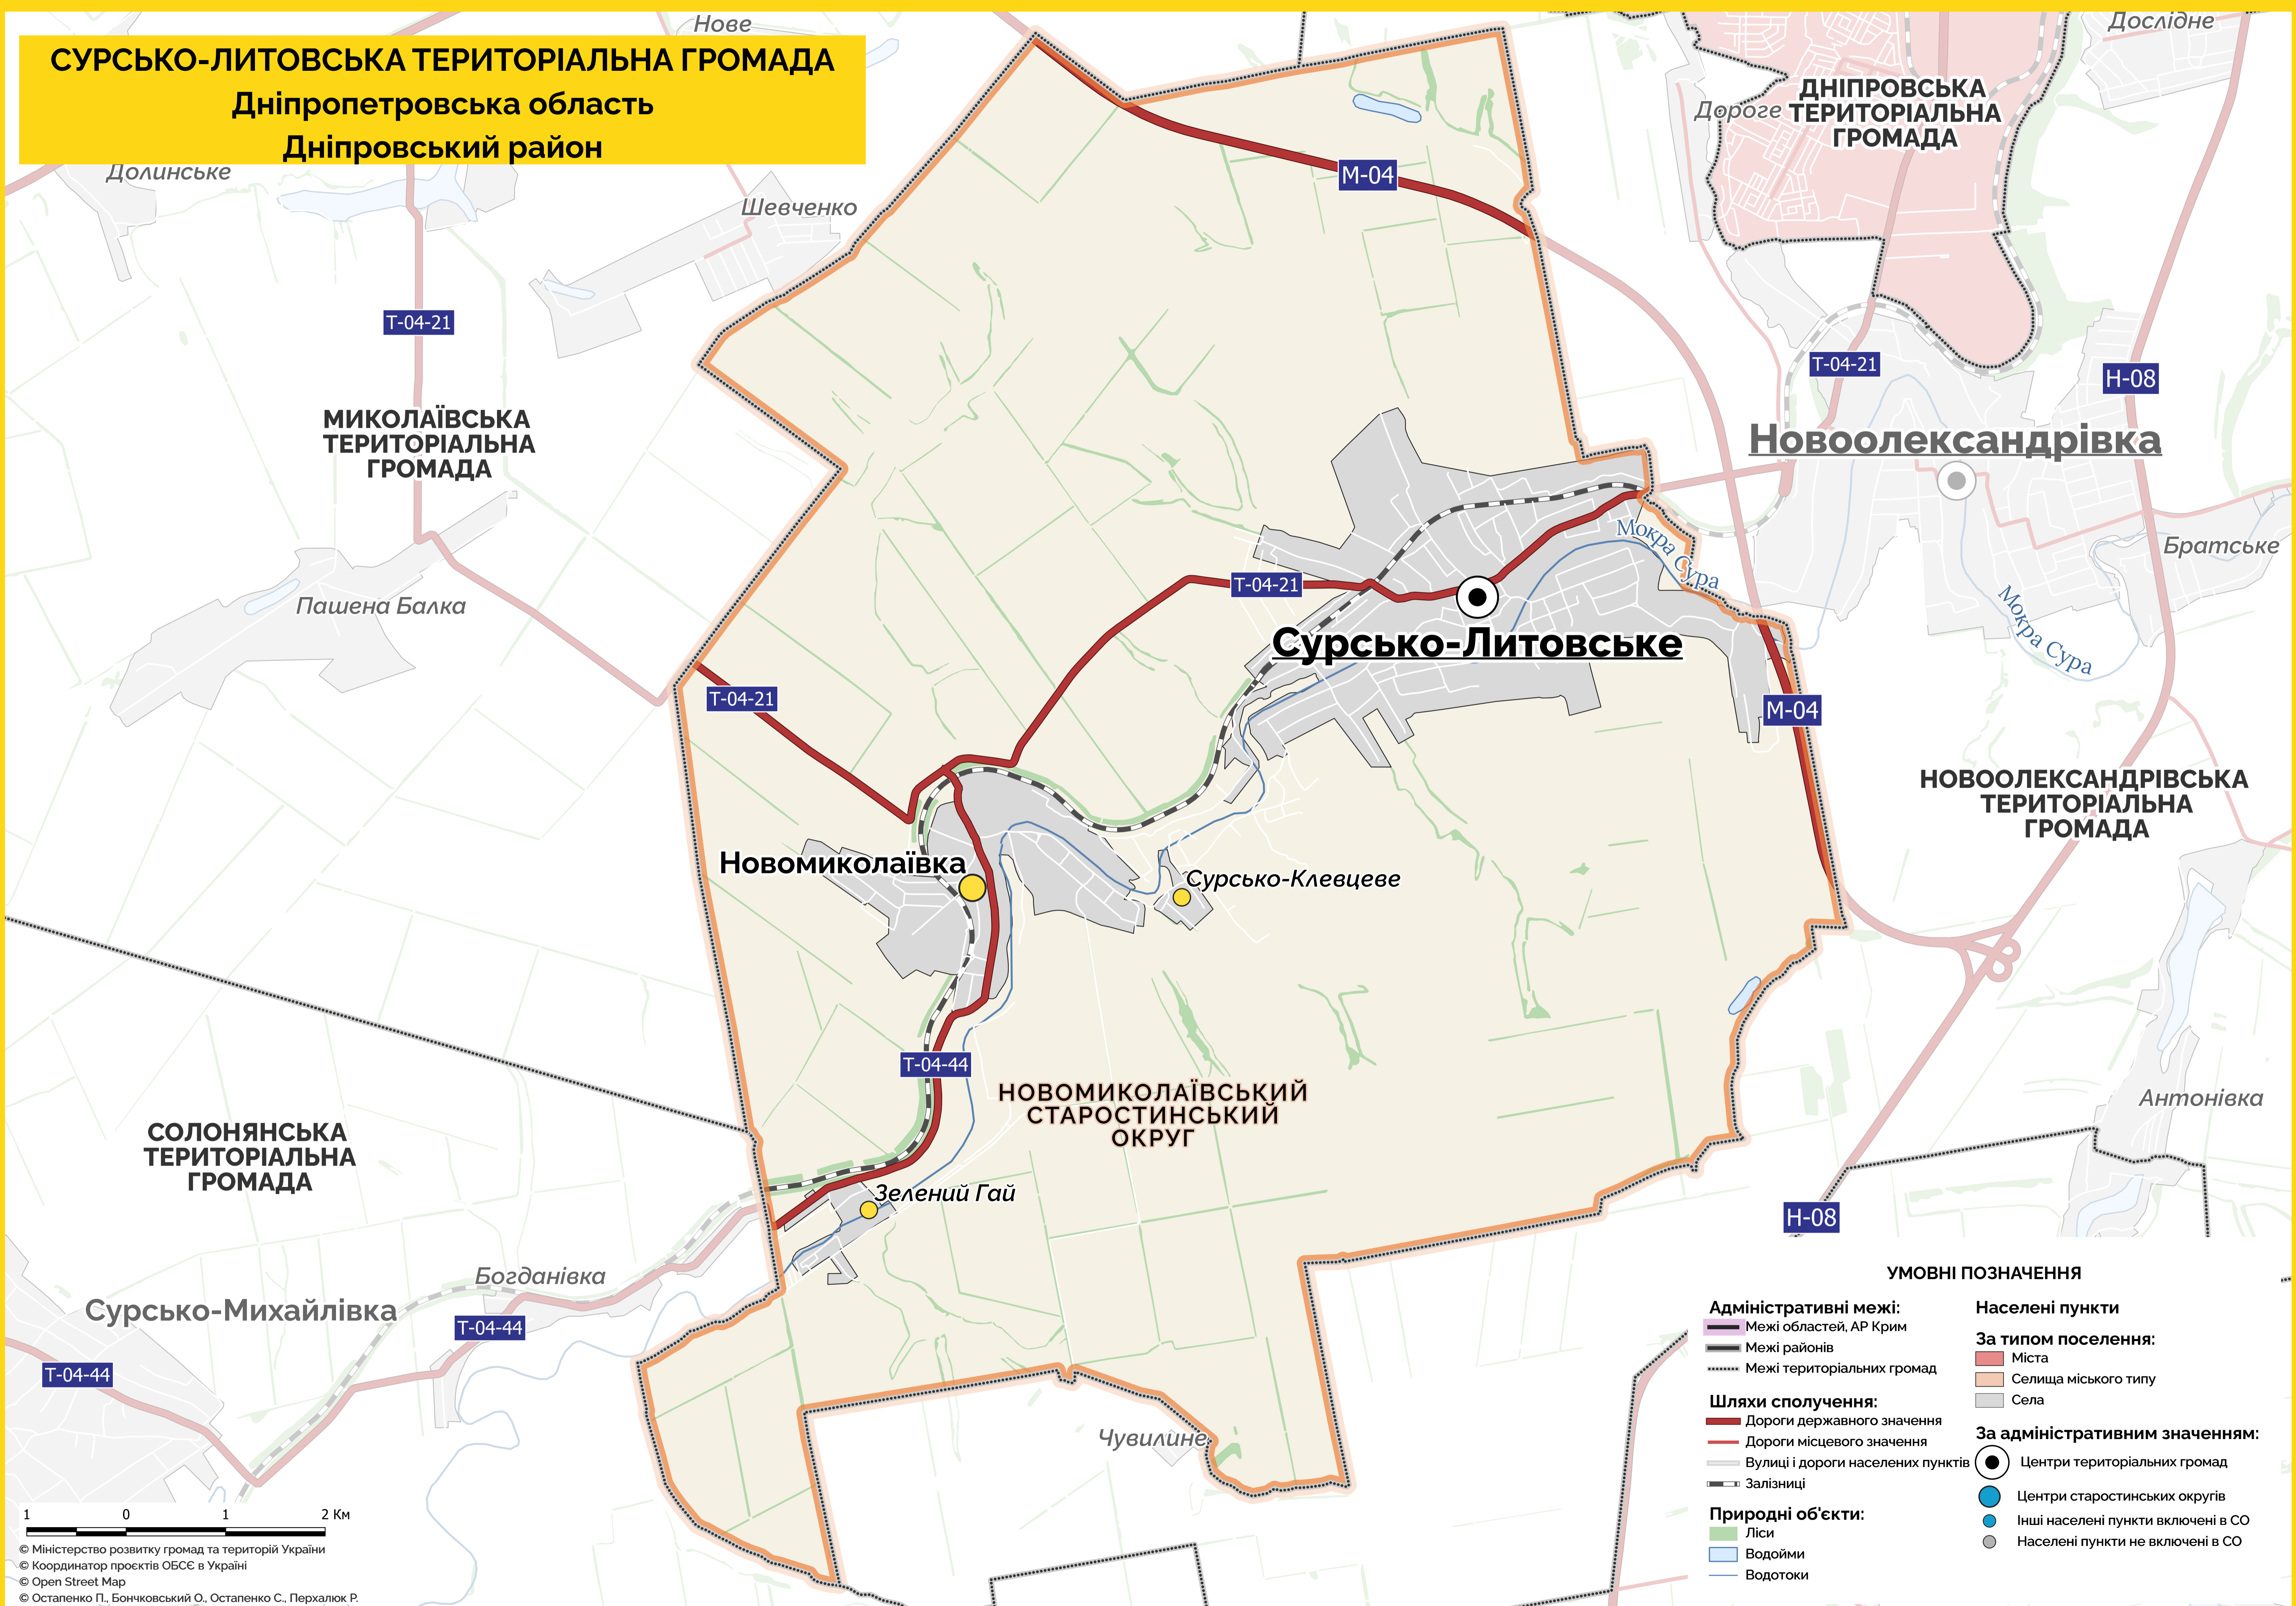

# СУРСЬКО-ЛИТОВСЬКА ТЕРИТОРІАЛЬНА ГРОМАДА

Дніпропетровська область

Дніпровський район

1 0 1 2 Km

© Міністерство розвитку громад та територій України  
© Координатор проєктів ОБСЄ в Україні  
© Open Street Map  
© Остапенко П., Бончковський О., Остапенко С., Перхалюк Р.

## УМОВНІ ПОЗНАЧЕННЯ

- Адміністративні межі:**
  - Межі областей, АР Крим
  - Межі районів
  - Межі територіальних громад
- Шляхи сполучення:**
  - Дороги державного значення
  - Дороги місцевого значення
  - Вулиці і дороги населених пунктів
  - Залізниця
- Природні об'єкти:**
  - Ліси
  - Водойми
  - Водотоки
- Населені пункти**
  - За типом поселення:**
    - Міста
    - Селища міського типу
    - Села
  - За адміністративним значенням:**
    - Центри територіальних громад
    - Центри старостинських округів
    - Інші населені пункти включені в СО
    - Населені пункти не включені в СО