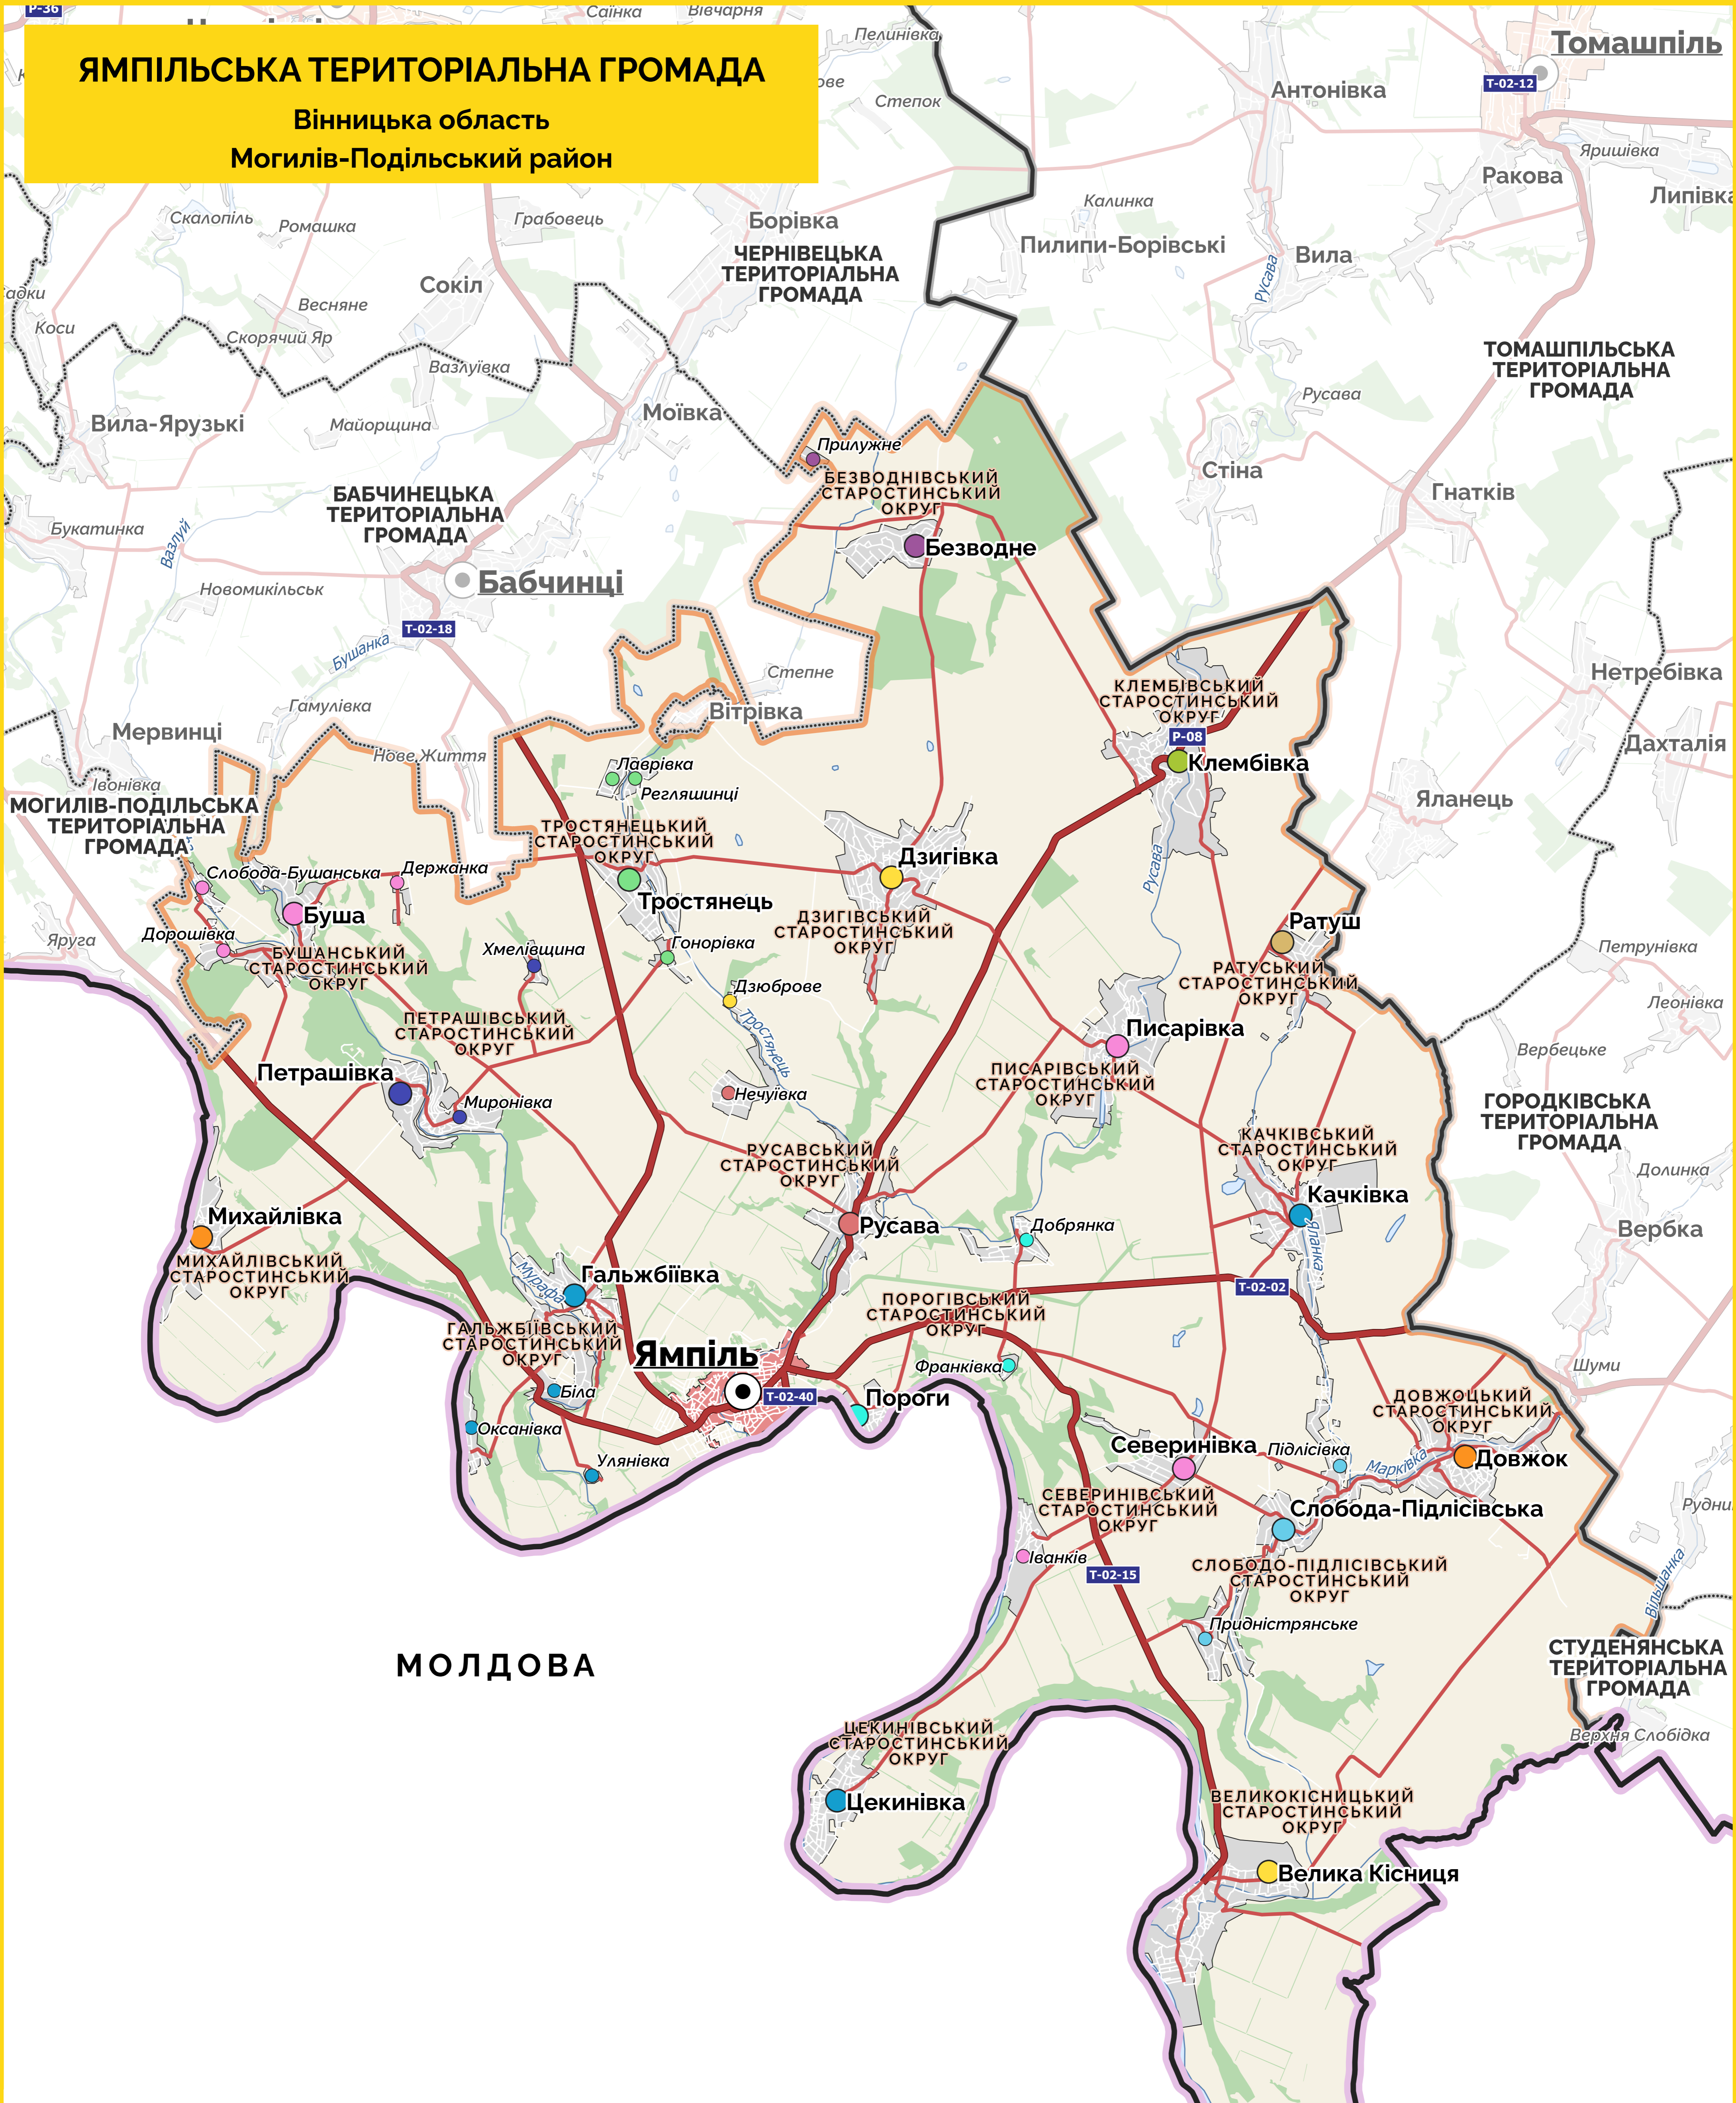

ЯМПІЛЬСЬКА ТЕРИТОРІАЛЬНА ГРОМАДА

Вінницька область
Могилів-Подільський район

УМОВНІ ПОЗНАЧЕННЯ

Адміністративні межі:

- Межі областей, АР Крим
- Межі районів
- Межі територіальних громад

Шляхи сполучення:

- Дороги державного значення
- Дороги місцевого значення
- Вулиці і дороги населених пунктів
- Залізниці

Природні об'єкти:

- Ліси
- Водойми
- Водотоки

Населені пункти

За типом поселення:

- Міста
- Селища міського типу
- Села

За адміністративним значенням:

- Центри територіальних громад
- Центри старостинських округів
- Інші населені пункти включені в СО
- Населені пункти не включені в СО

2 0 2 4 км

© Міністерство розвитку громад та територій України
© Координатор проєктів ОБСЄ в Україні
© OpenStreetMap
© Остапенко П., Бончковський О., Остапенко С., Перхалюк Р.